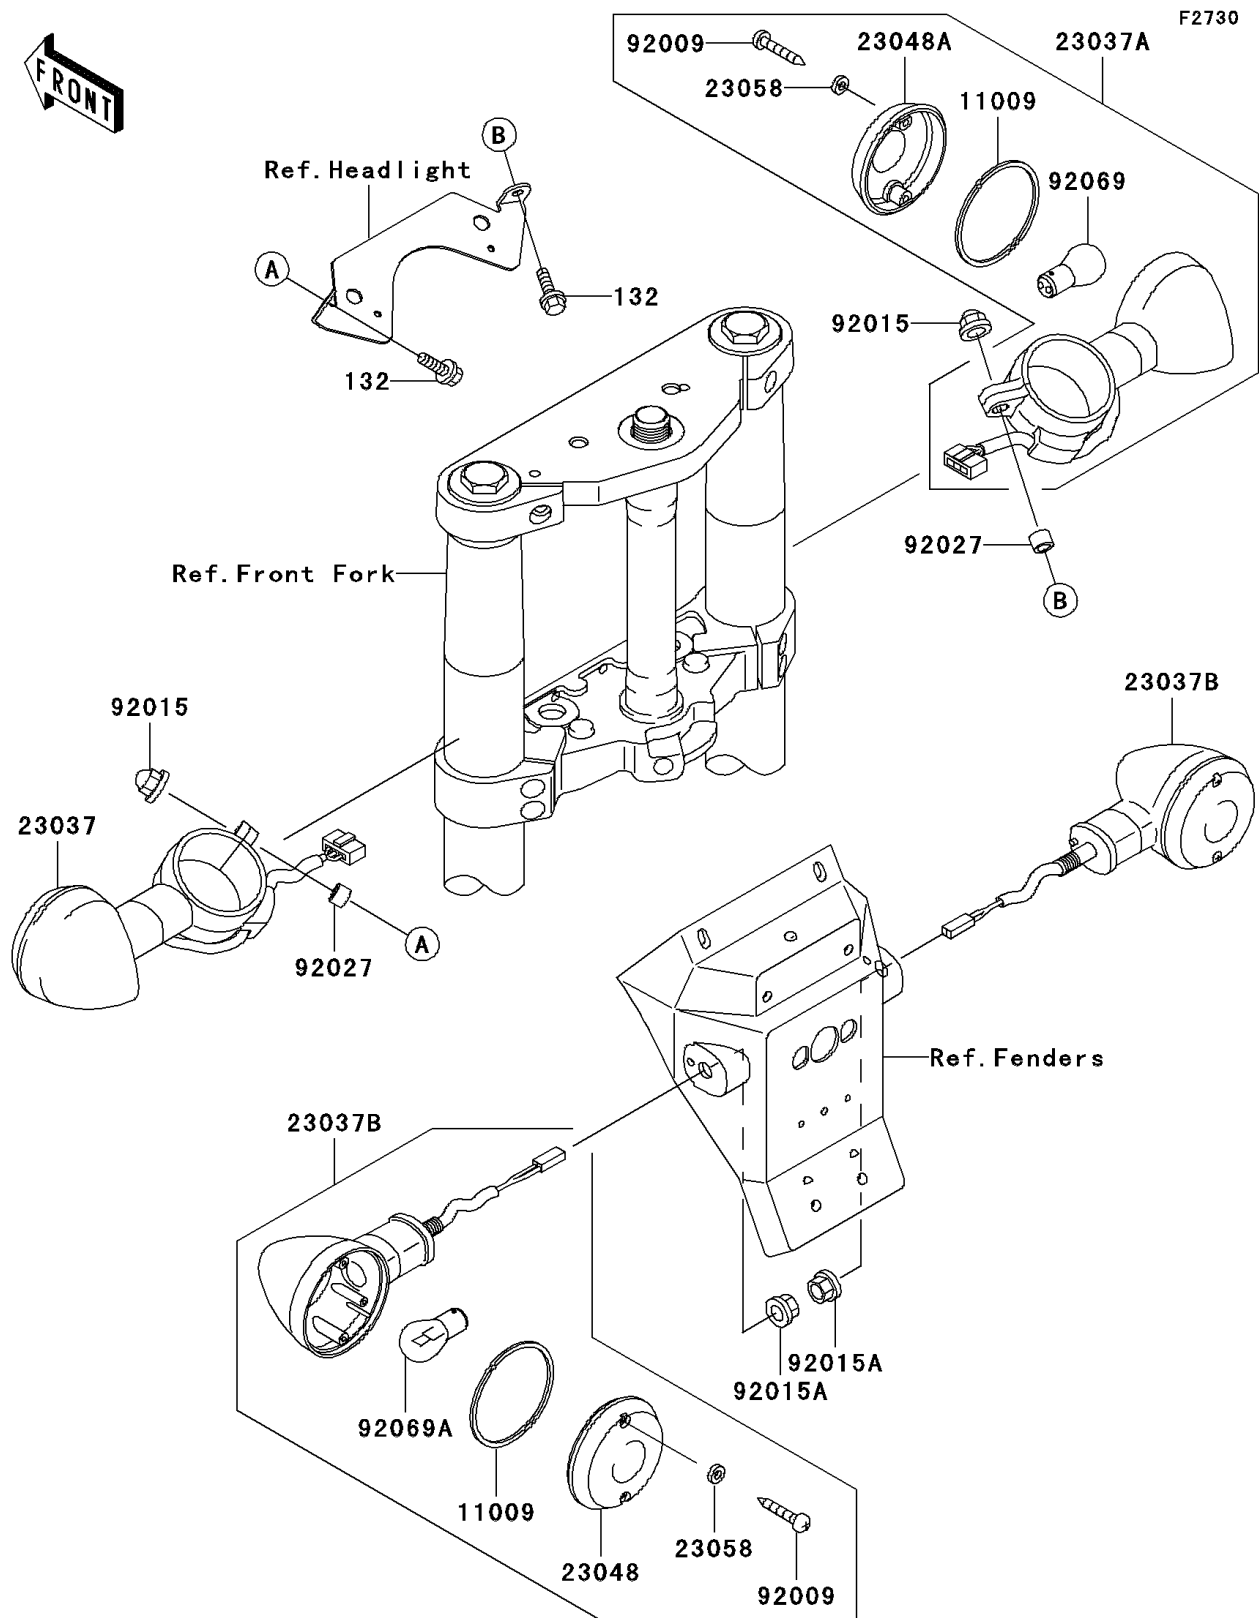

2003 Vulcan 1500 Mean Streak

PARTS DIAGRAM

Turn Signals

2003 Vulcan 1500 Mean Streak

PARTS LIST

Turn Signals

ITEM NAME	PART NUMBER	QUANTITY
BOLT-FLANGED-SMALL (Ref # 132)	132E0620	2
GASKET,SIGNAL LAMP (Ref # 11009)	11009-1413	4
LAMP-ASSY-SIGNAL,FR,LH (Ref # 23037)	23037-1405	1
LAMP-ASSY-SIGNAL,FR,RH (Ref # 23037A)	23037-1406	1
LAMP-ASSY-SIGNAL,RR (Ref # 23037B)	23037-1412	2
LENS-SIGNAL LAMP (Ref # 23048)	23048-1065	2
LENS-SIGNAL LAMP (Ref # 23048A)	23048-1066	2
WASHER,PLAIN,4MM (Ref # 23058)	23058-002	8
SCREW,TAPPING,4X25 (Ref # 92009)	92009-1637	8
NUT,CAP,6MM (Ref # 92015)	92015-1385	2
NUT,FLANGED,10MM (Ref # 92015A)	92015-1428	2
COLLAR,6.8X10X12 (Ref # 92027)	92027-162	2
BULB,12V 21/5W (Ref # 92069)	92069-063	2
BULB,12V 21W (Ref # 92069A)		2