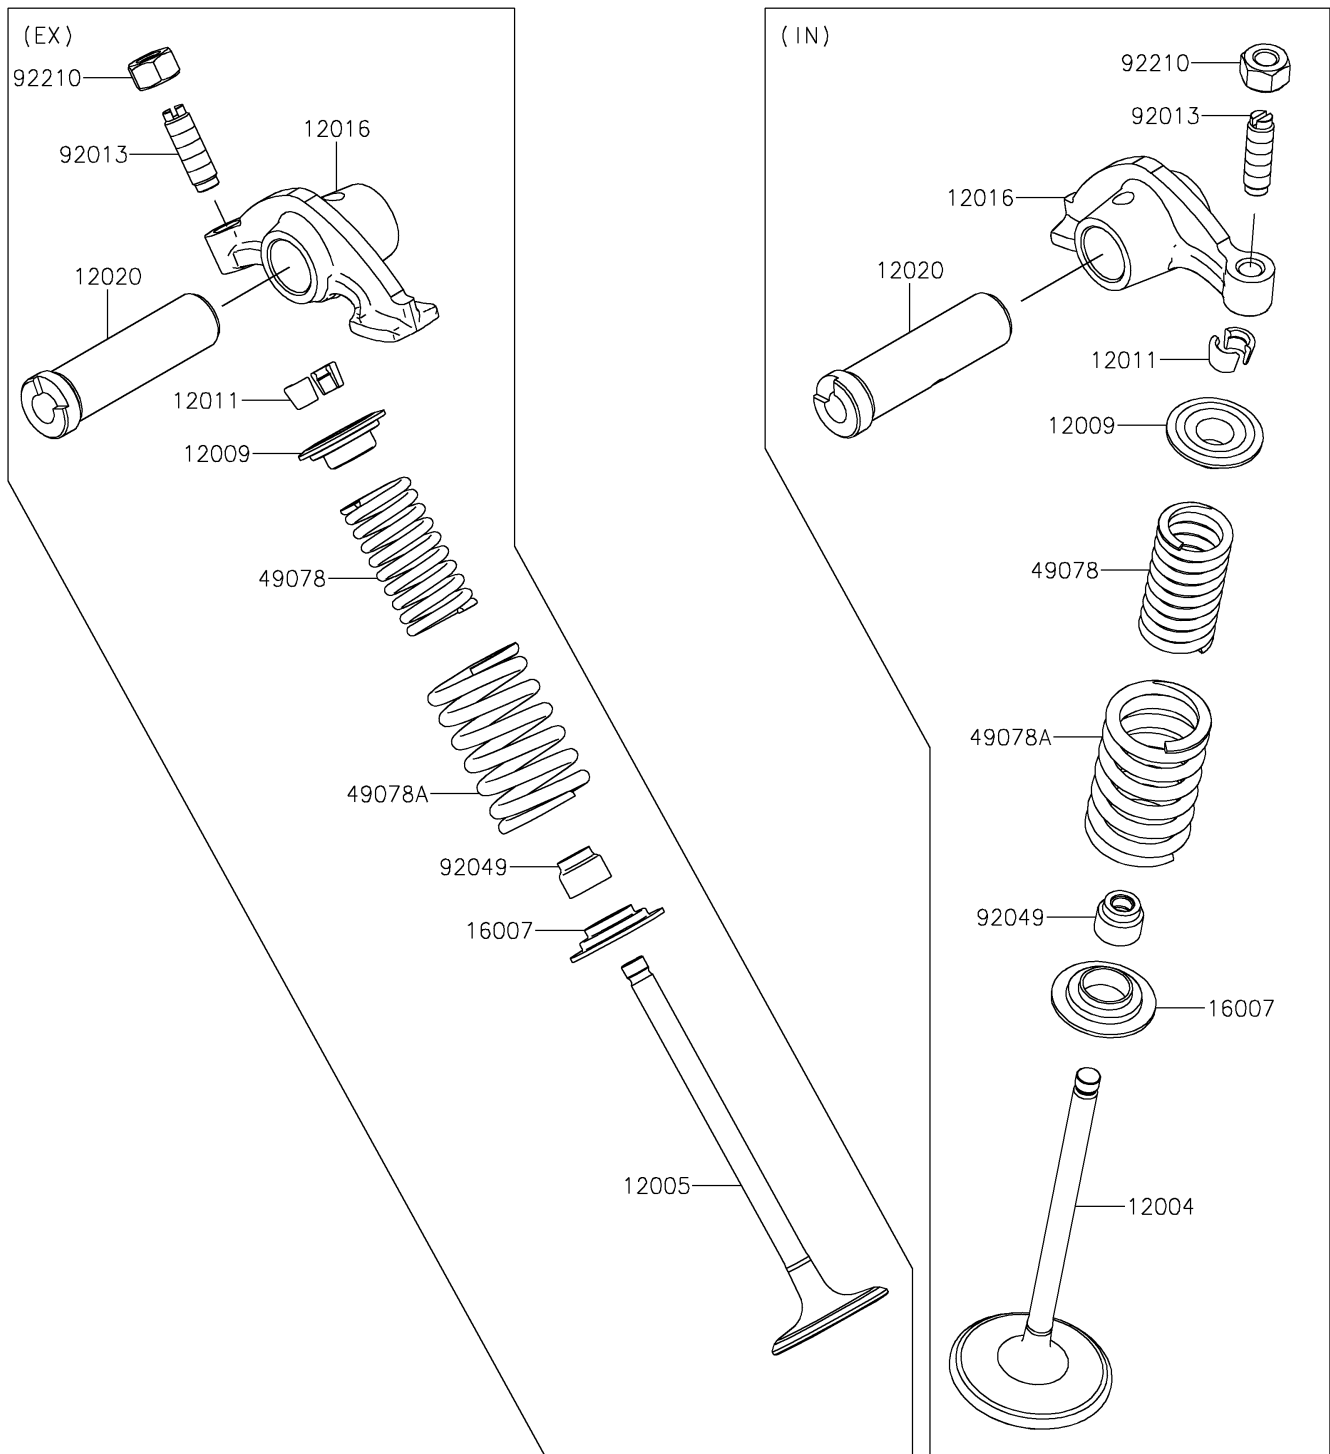

# 2022 KLX<sup>®</sup> 230S ABS

## PARTS DIAGRAM

### Valve(s)

E1210

## PARTS LIST

Valve(s)

**ITEM NAME**

**PART NUMBER**

**QUANTITY**

---