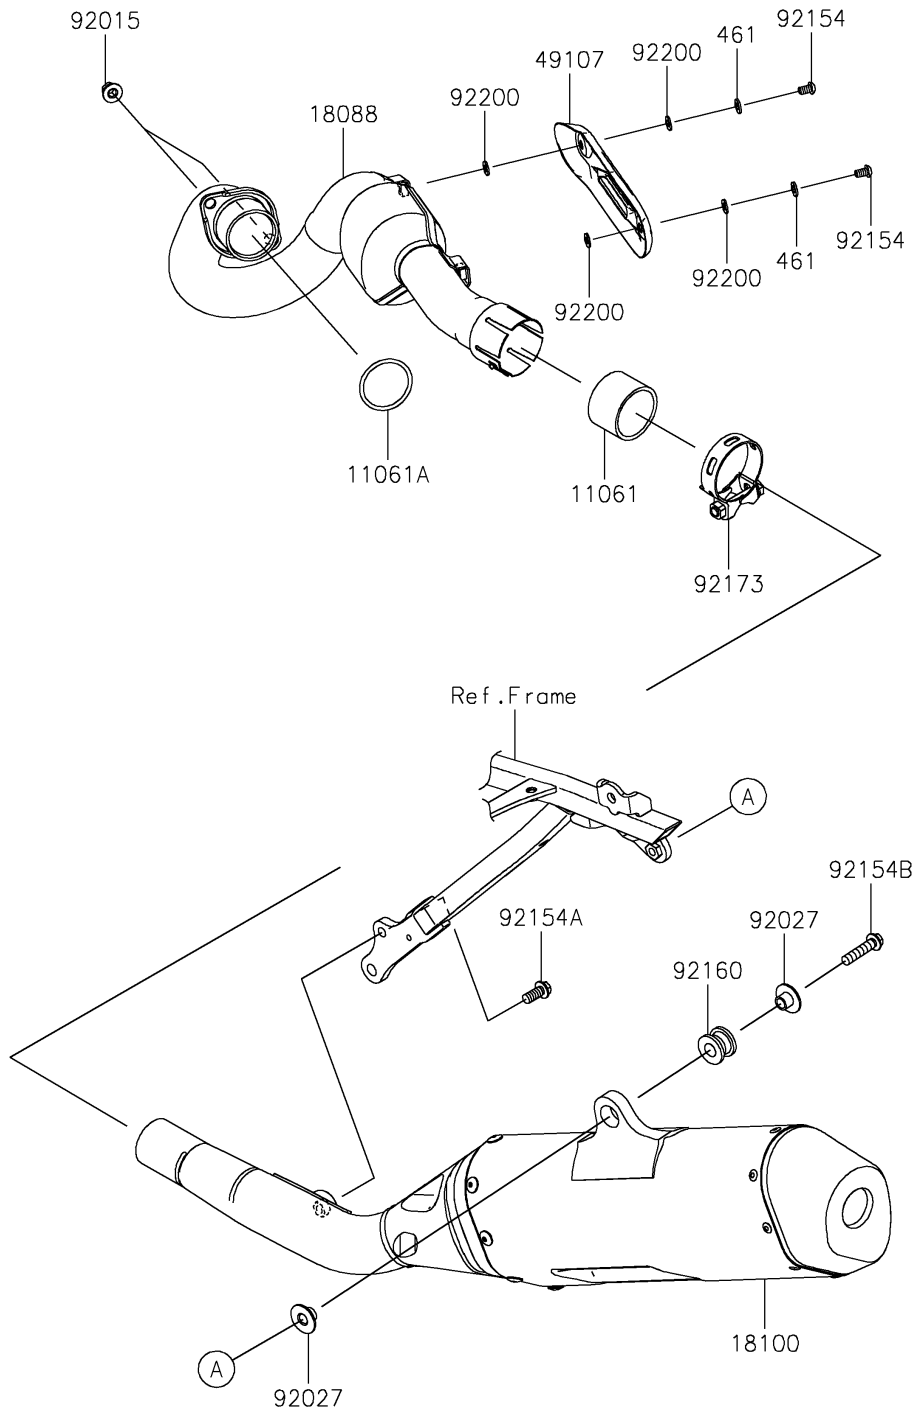

2020 KX™ 450

PARTS DIAGRAM

Muffler(s)

E1140

2020 KX™ 450

PARTS LIST

Muffler(s)

ITEM NAME

PART NUMBER

QUANTITY
