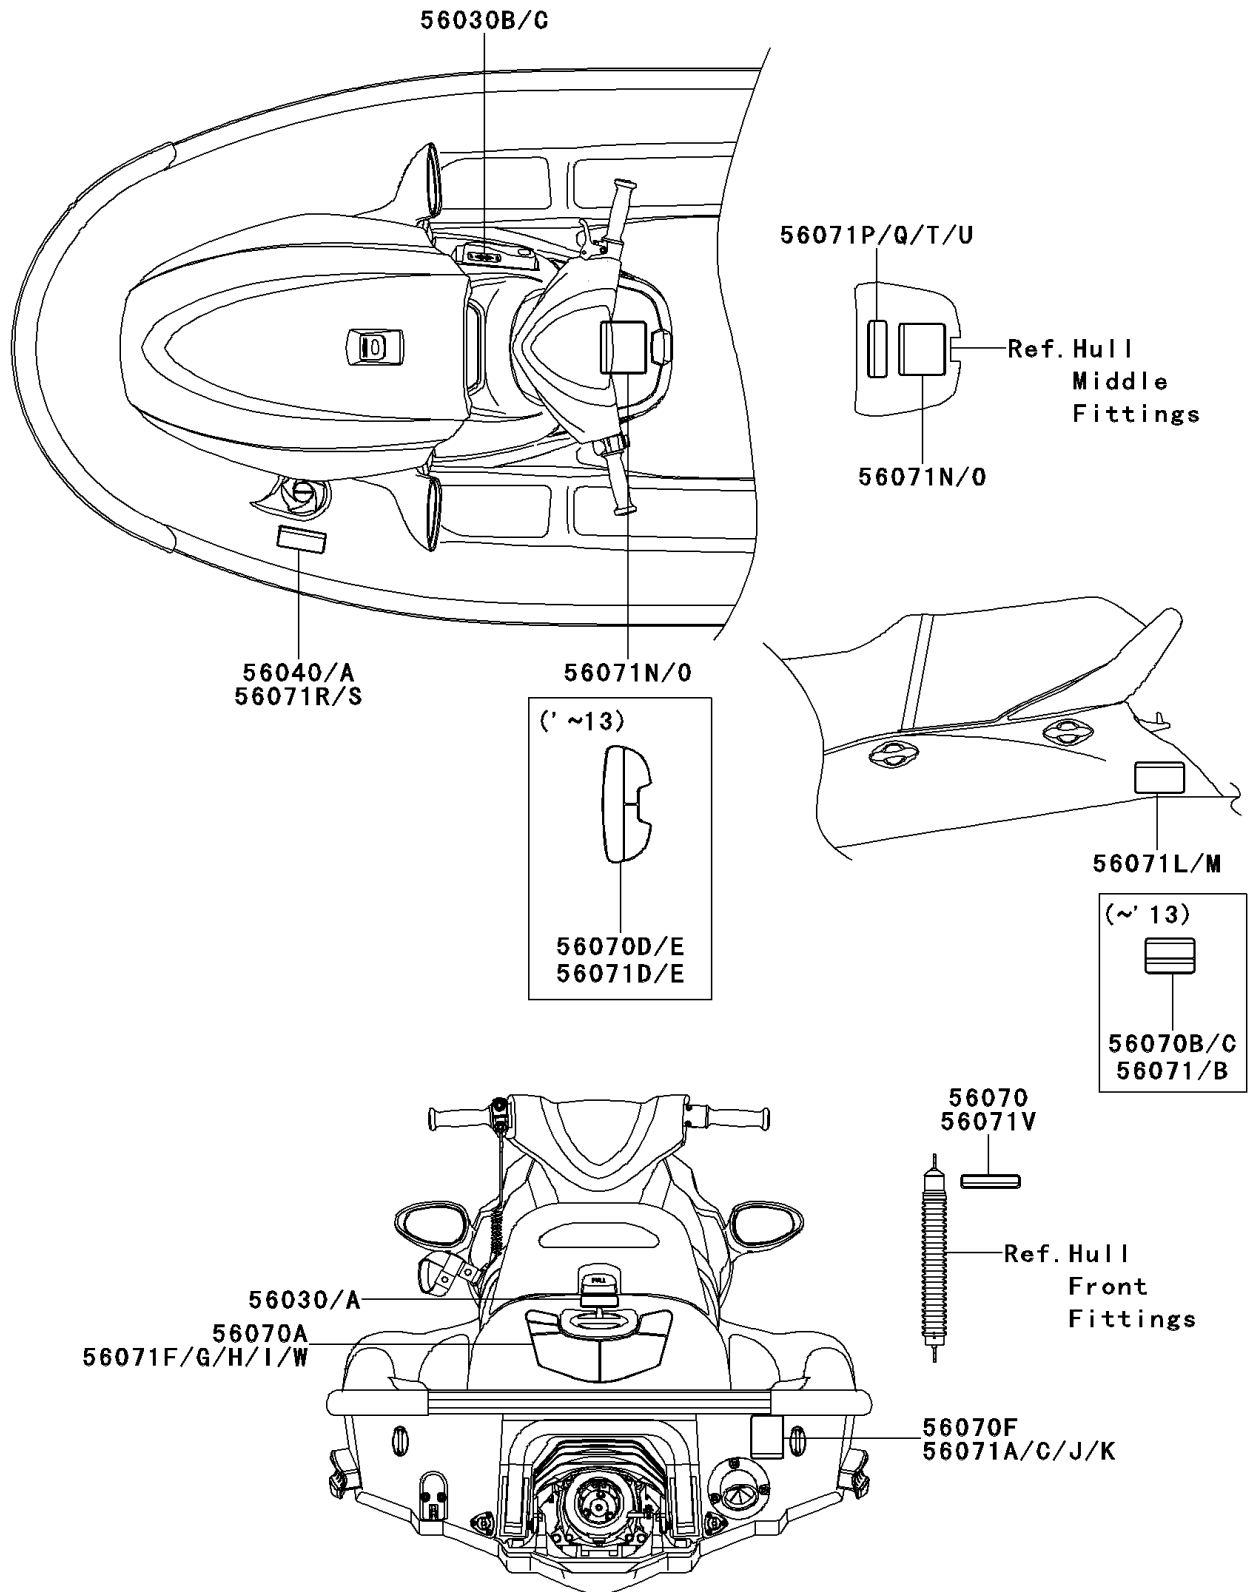

2012 JET SKI® STX®-15F

PARTS DIAGRAM

Labels

F3183

2012 JET SKI® STX®-15F

PARTS LIST

Labels

ITEM NAME

PART NUMBER

QUANTITY
