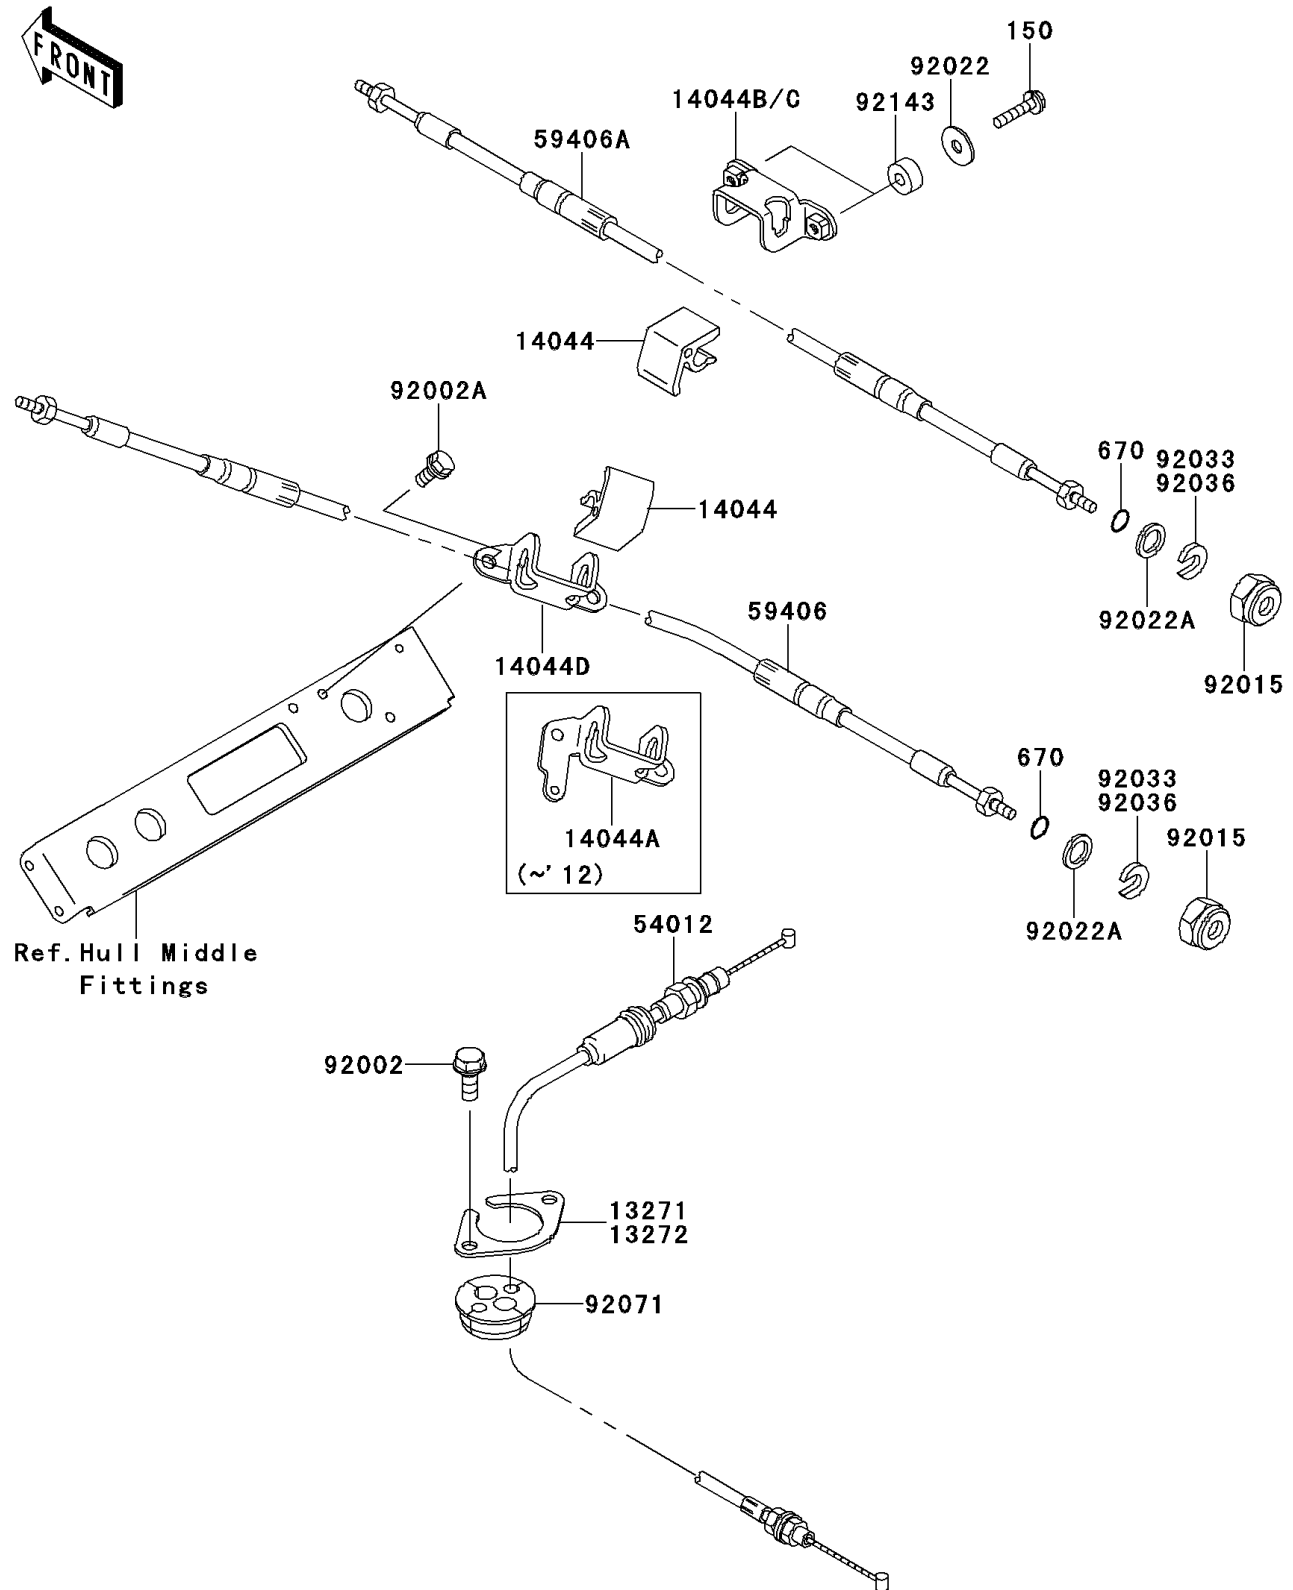

2013 JET SKI® STX®-15F

PARTS DIAGRAM

Cables

F3175

2013 JET SKI® STX®-15F

PARTS LIST

Cables

ITEM NAME

PART NUMBER

QUANTITY
