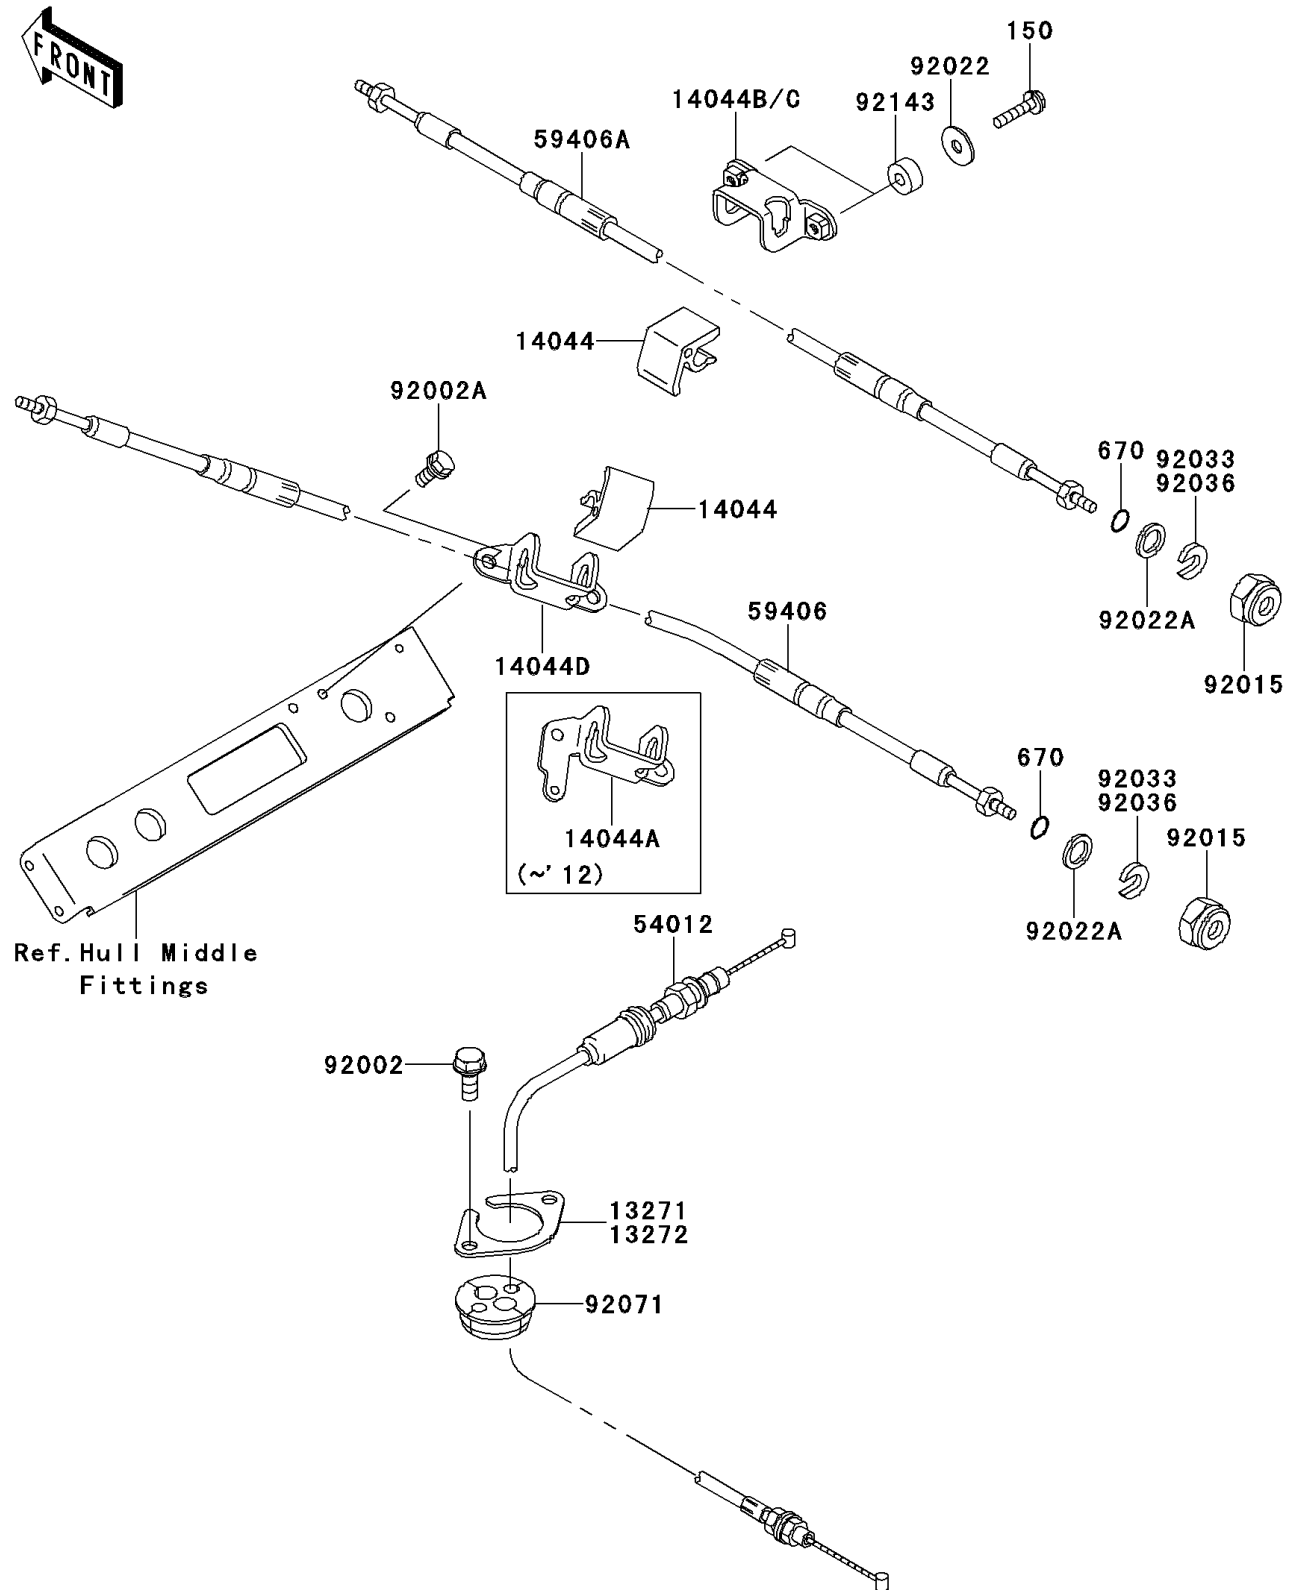

2011 JET SKI® STX-15F

PARTS DIAGRAM

Cables

F3175

2011 JET SKI® STX-15F

PARTS LIST

Cables

ITEM NAME	PART NUMBER	QUANTITY
PLATE (Ref # 13271)	13271-3905	1
HOLDER-CABLE,STEERING (Ref # 14044)	14044-3714	2
HOLDER-CABLE,STEERING (Ref # 14044A)	14044-3717	1
HOLDER-CABLE (Ref # 14044B)	14044-3749	1
CABLE-THROTTLE (Ref # 54012)	54012-3771	1
CABLE-STRG (Ref # 59406)	59406-3778	1
CABLE-STRG,REVERSE (Ref # 59406A)	59406-3779	1
BOLT,6X16 (Ref # 92002)	92002-3728	2
BOLT,6X20 (Ref # 92002A)	92002-3755	2
NUT,20MM (Ref # 92015)	92015-526	2
WASHER,6.5X20X1.5 (Ref # 92022)	92022-3710	2
WASHER (Ref # 92022A)	92022-535	2
RING-SNAP (Ref # 92036)	92036-501	2
GROMMET,HARNESS (Ref # 92071)	92071-3790	1
COLLAR,6.2X16X7.5 (Ref # 92143)	92143-3769	2
BOLT-WS,6X25 (Ref # 150)	150R0625	2
O RING,11MM (Ref # 670)	670B2011	2