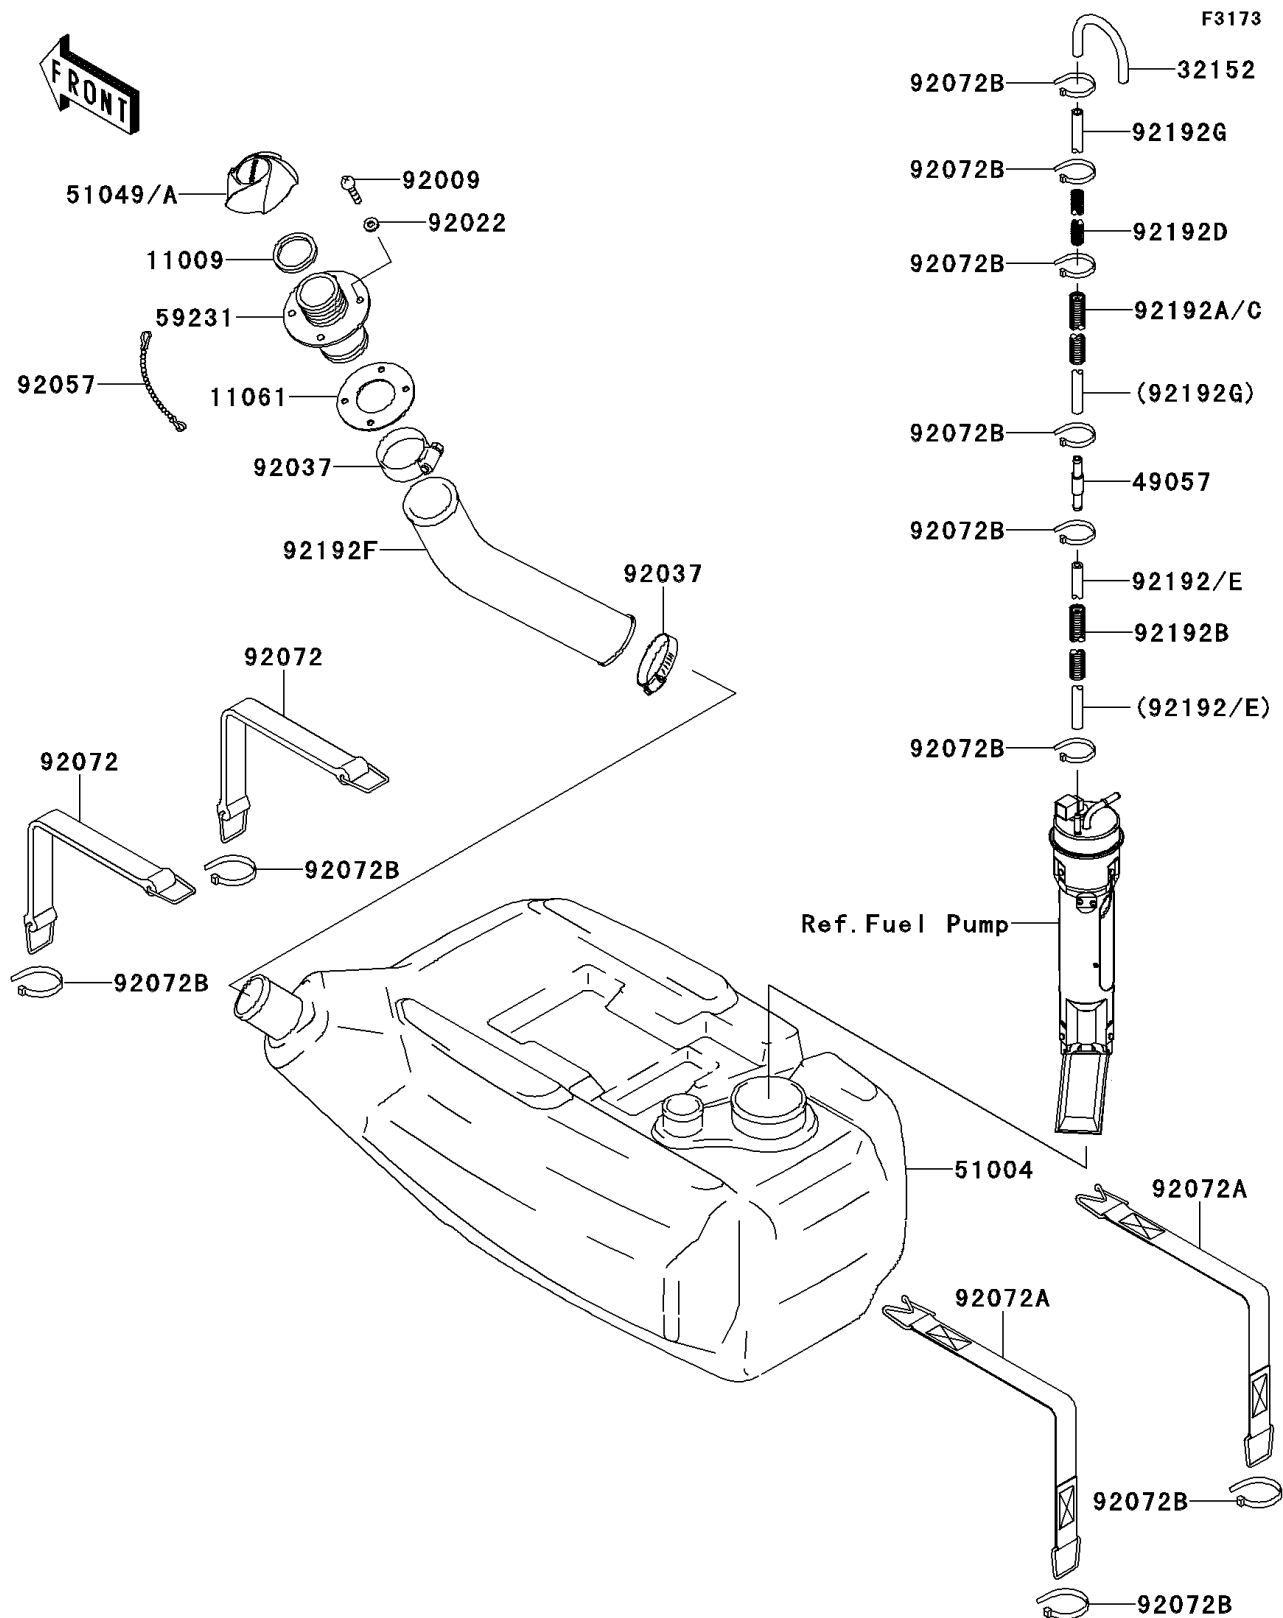

2014 JET SKI® STX®-15F

PARTS DIAGRAM Fuel Tank(ABF-AEF)

2014 JET SKI® STX® -15F

PARTS LIST

Fuel Tank(ABF-AEF)

ITEM NAME

PART NUMBER

QUANTITY
