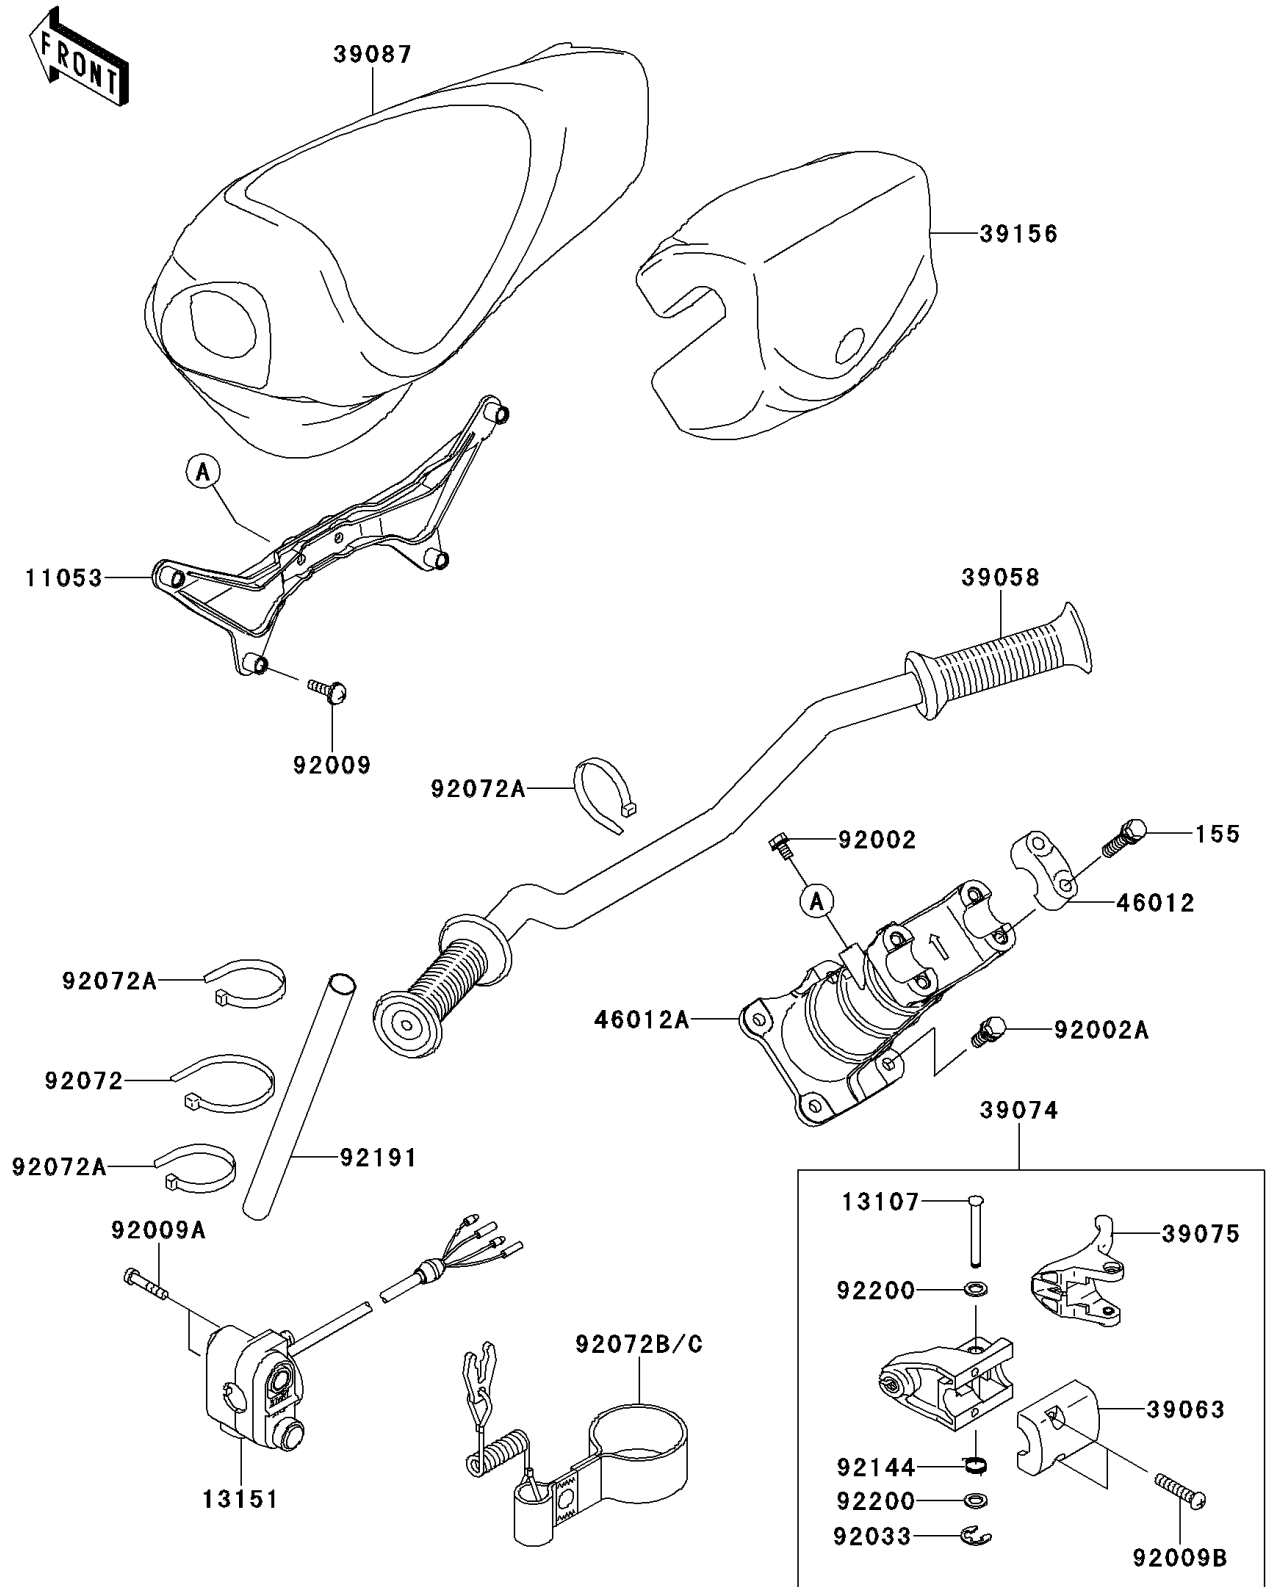

2013 JET SKI® STX®-15F

PARTS DIAGRAM

Handlebar

F3172

2013 JET SKI® STX® -15F

PARTS LIST

Handlebar

ITEM NAME

PART NUMBER

QUANTITY
