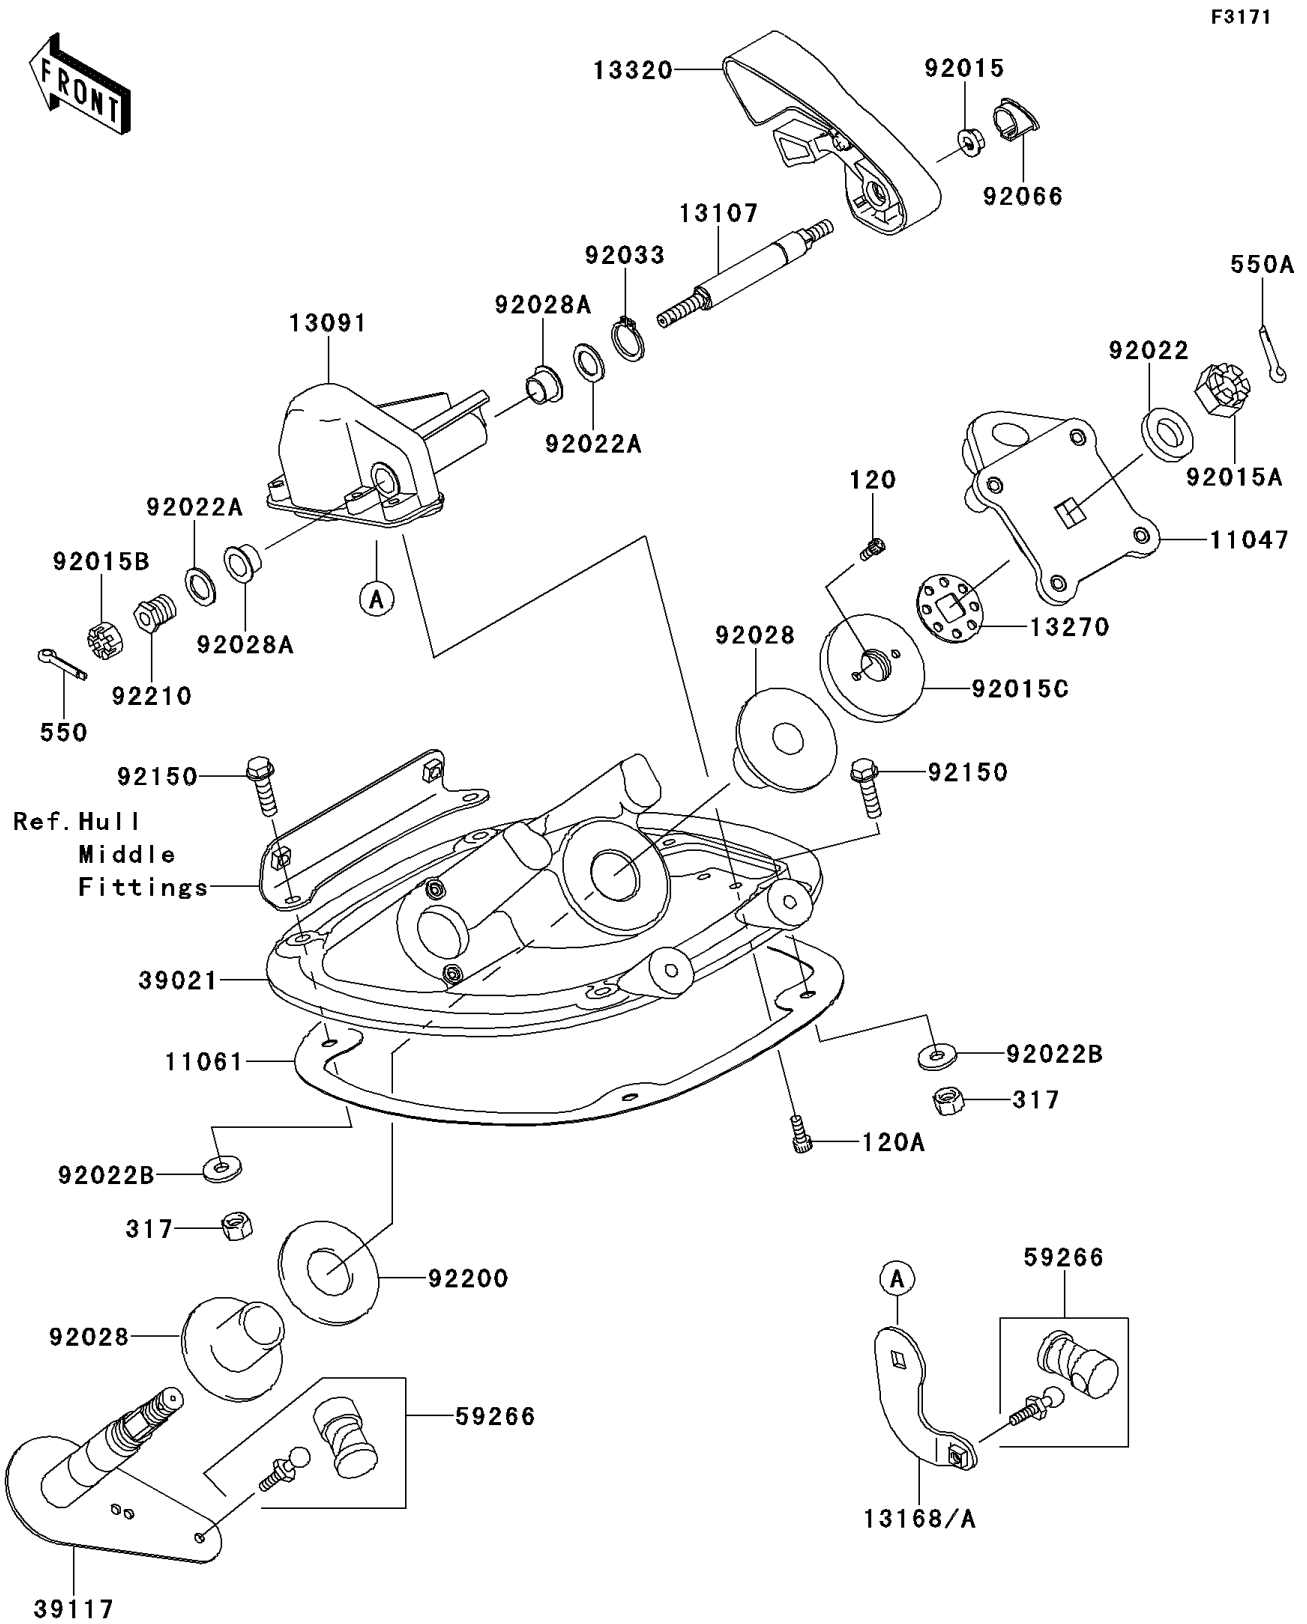

2013 JET SKI® STX®-15F

PARTS DIAGRAM

Handle Pole

2013 JET SKI® STX® -15F

PARTS LIST

Handle Pole

ITEM NAME

PART NUMBER

QUANTITY
