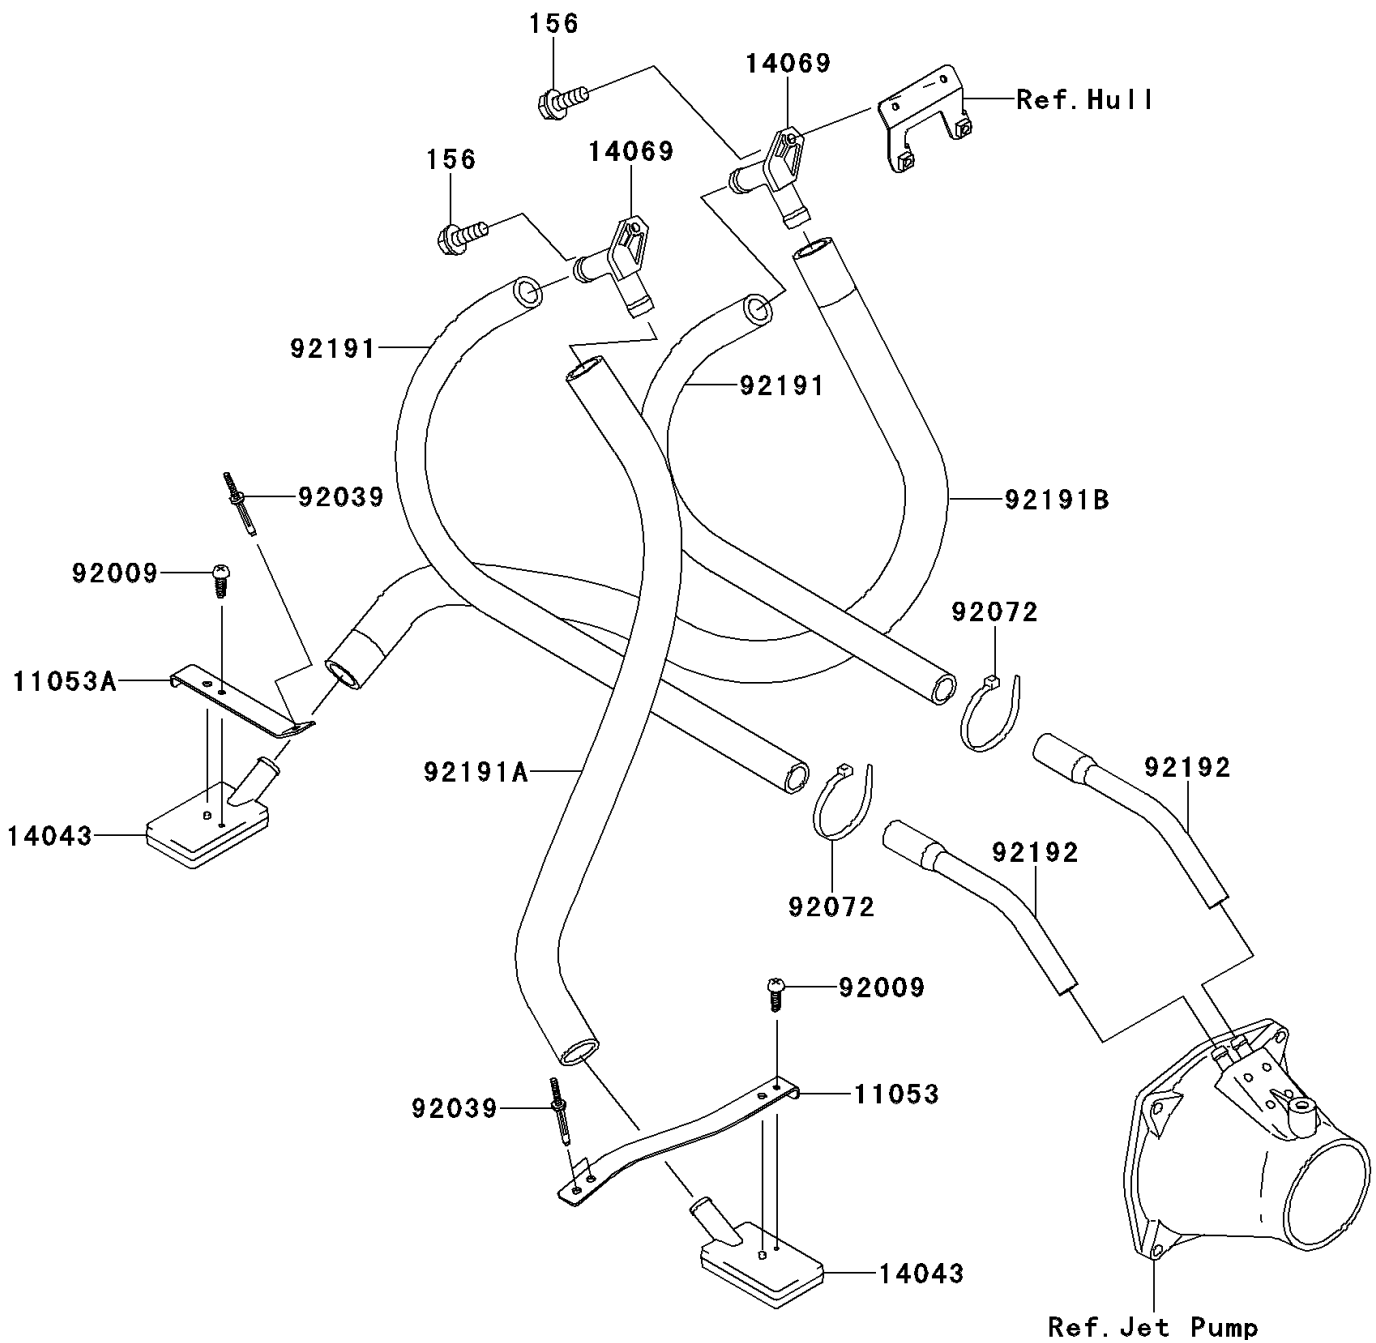

2013 JET SKI® STX®-15F

PARTS DIAGRAM

Bilge System

F3145

2013 JET SKI® STX® -15F

PARTS LIST

Bilge System

ITEM NAME

PART NUMBER

QUANTITY
