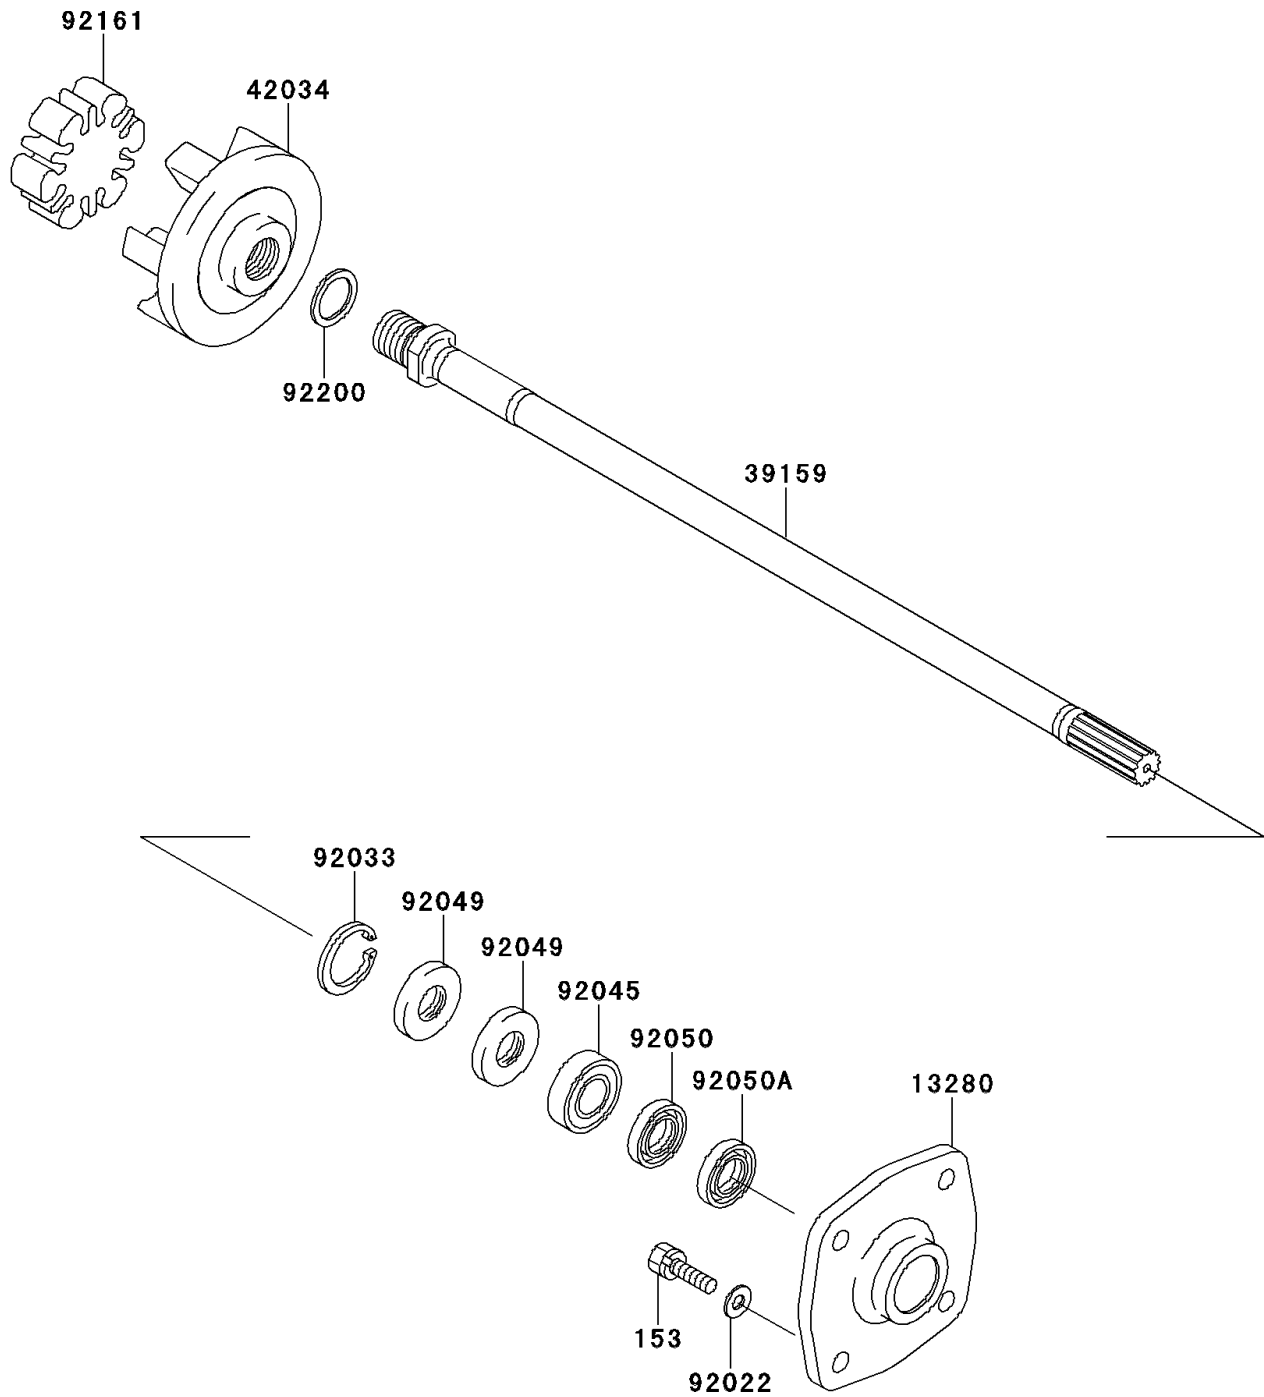

2012 JET SKI® STX®-15F

PARTS DIAGRAM

Drive Shaft

E3134

2012 JET SKI® STX® -15F

PARTS LIST

Drive Shaft

ITEM NAME

PART NUMBER

QUANTITY
