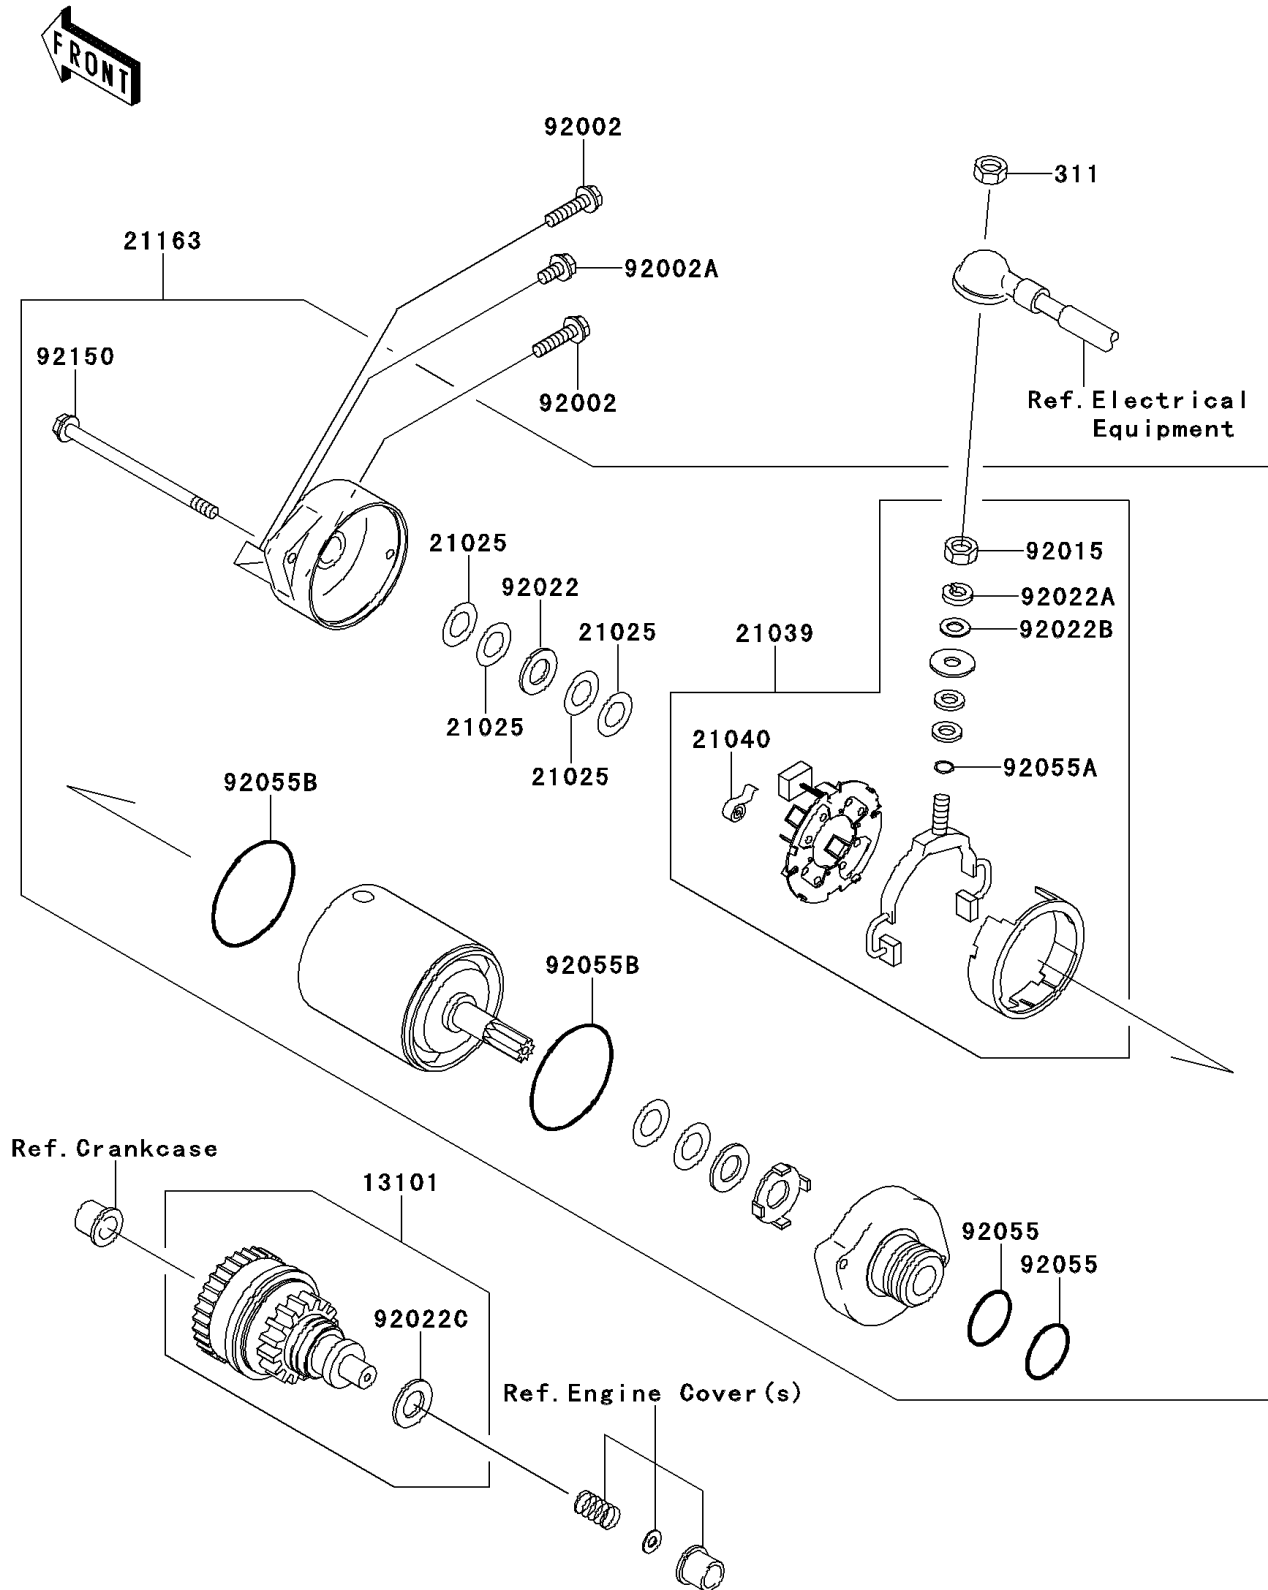

2014 JET SKI® STX®-15F

PARTS DIAGRAM

Starter Motor

E1840

2014 JET SKI® STX®-15F

PARTS LIST

Starter Motor

ITEM NAME

PART NUMBER

QUANTITY
