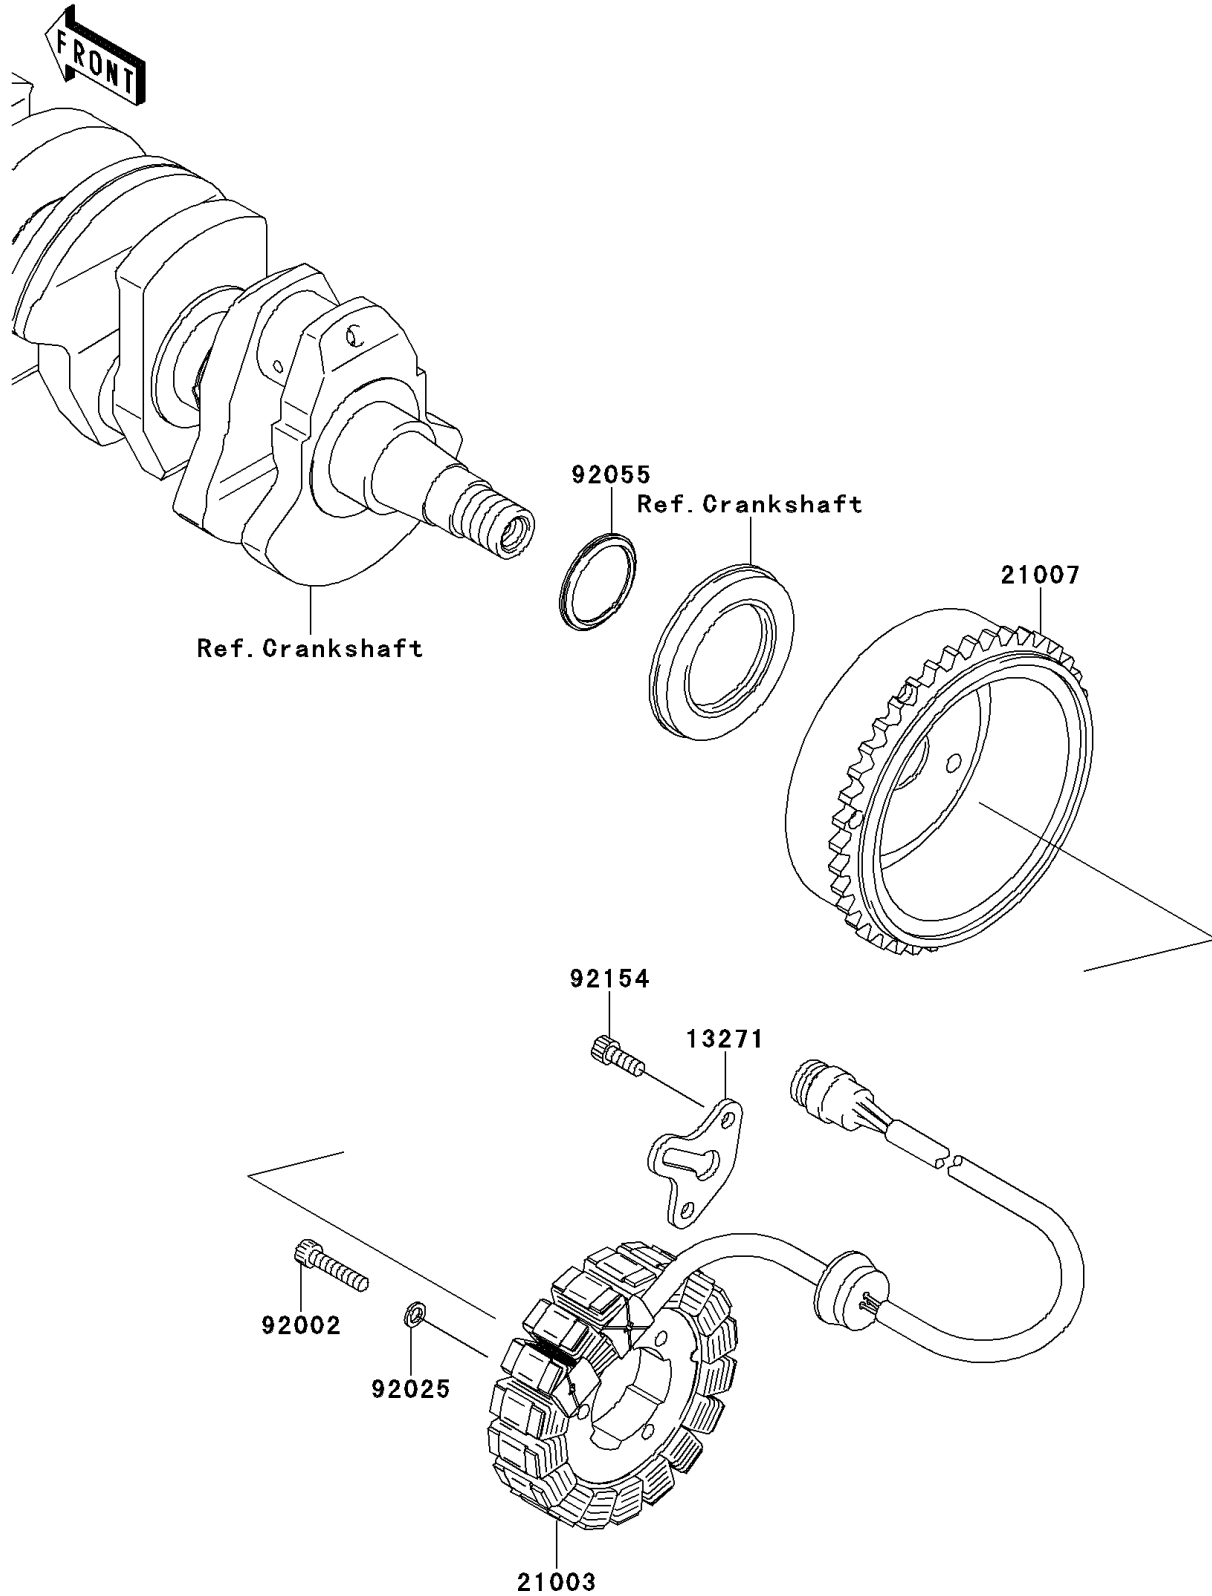

2014 JET SKI® STX®-15F

PARTS DIAGRAM

Generator

E1810

2014 JET SKI® STX® -15F

PARTS LIST

Generator

ITEM NAME

PART NUMBER

QUANTITY
