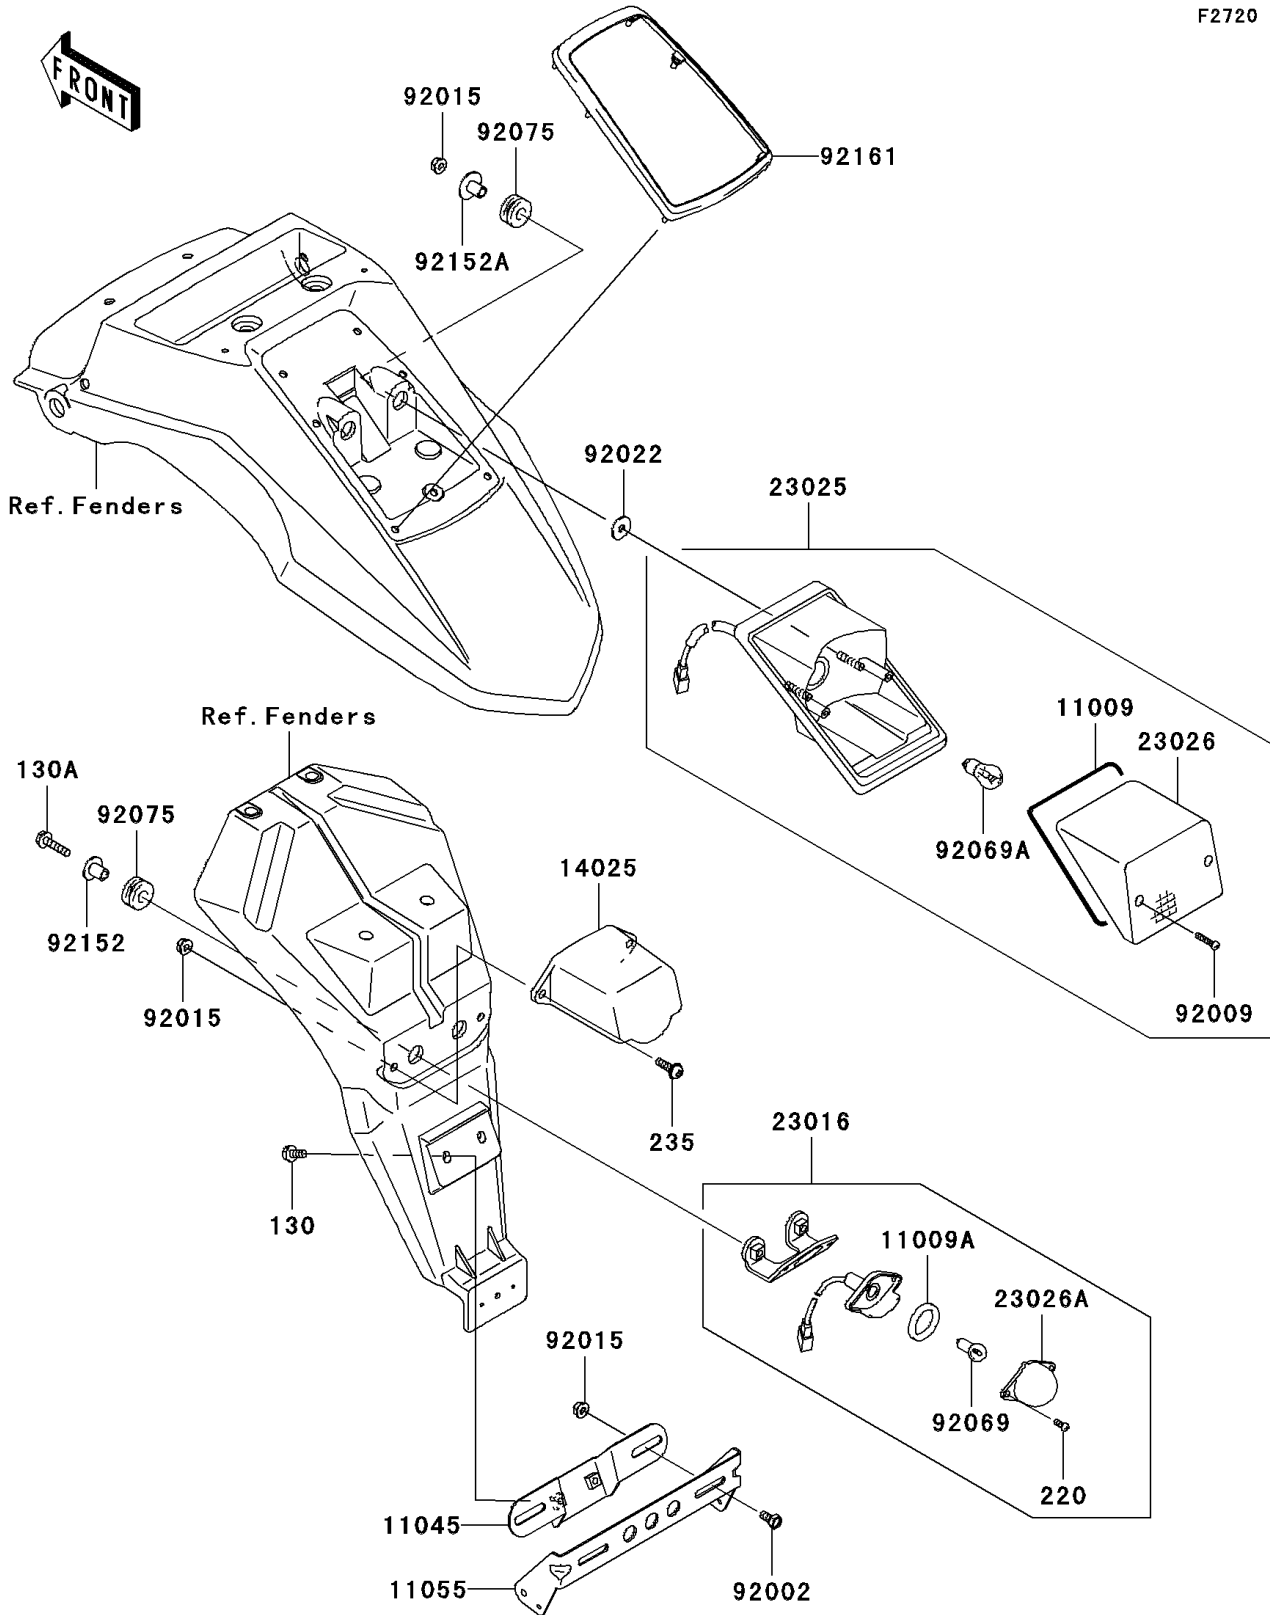

2008 KLR™ 650

PARTS DIAGRAM

Taillight(s)

F2720

2008 KLR™ 650

PARTS LIST

Taillight(s)

ITEM NAME	PART NUMBER	QUANTITY
BOLT-FLANGED,6X12 (Ref # 130)	130BB0612	2
BOLT-FLANGED,6X25 (Ref # 130A)	130BB0625	2
SCREW-PAN-CROS,4X10 (Ref # 220)	220AA0410	2
SCREW-PAN-WP-CROS,6X20 (Ref # 235)	235AB0620	2
GASKET,TAIL LAMP (Ref # 11009)	11009-1371	1
GASKET,LICENSE PLATE LAMP (Ref # 11009A)	11009-1372	1
BRACKET,LICENSE (Ref # 11045)	11045-1387	1
BRACKET,REFLECTOR (Ref # 11055)	11055-1092	1
COVER,LICENSE PLATE LAMP (Ref # 14025)	14025-1821	1
LAMP-ASSY,LICENSE (Ref # 23016)	23016-0011	1
LAMP-TAIL (Ref # 23025)	23025-0031	1
LENS,TAIL LAMP (Ref # 23026)	23026-1053	1
LENS,LAMP (Ref # 23026A)	23026-1054	1
BOLT,6X12 (Ref # 92002)	92002-1132	2
SCREW,TAPPING,4X20 (Ref # 92009)	92009-1378	2
NUT,FLANGED,6MM (Ref # 92015)	92015-1367	6
WASHER,6.5X20X1.6 (Ref # 92022)	92022-1557	2
BULB,12V 5W (Ref # 92069)	92069-1055	1
BULB,12V 21/5W (Ref # 92069A)	92069-1084	1
DAMPER (Ref # 92075)	92075-1690	4
COLLAR (Ref # 92152)	92152-0344	2
COLLAR (Ref # 92152A)	92152-0562	2
DAMPER,TAIL LAMP (Ref # 92161)	92161-0504	1