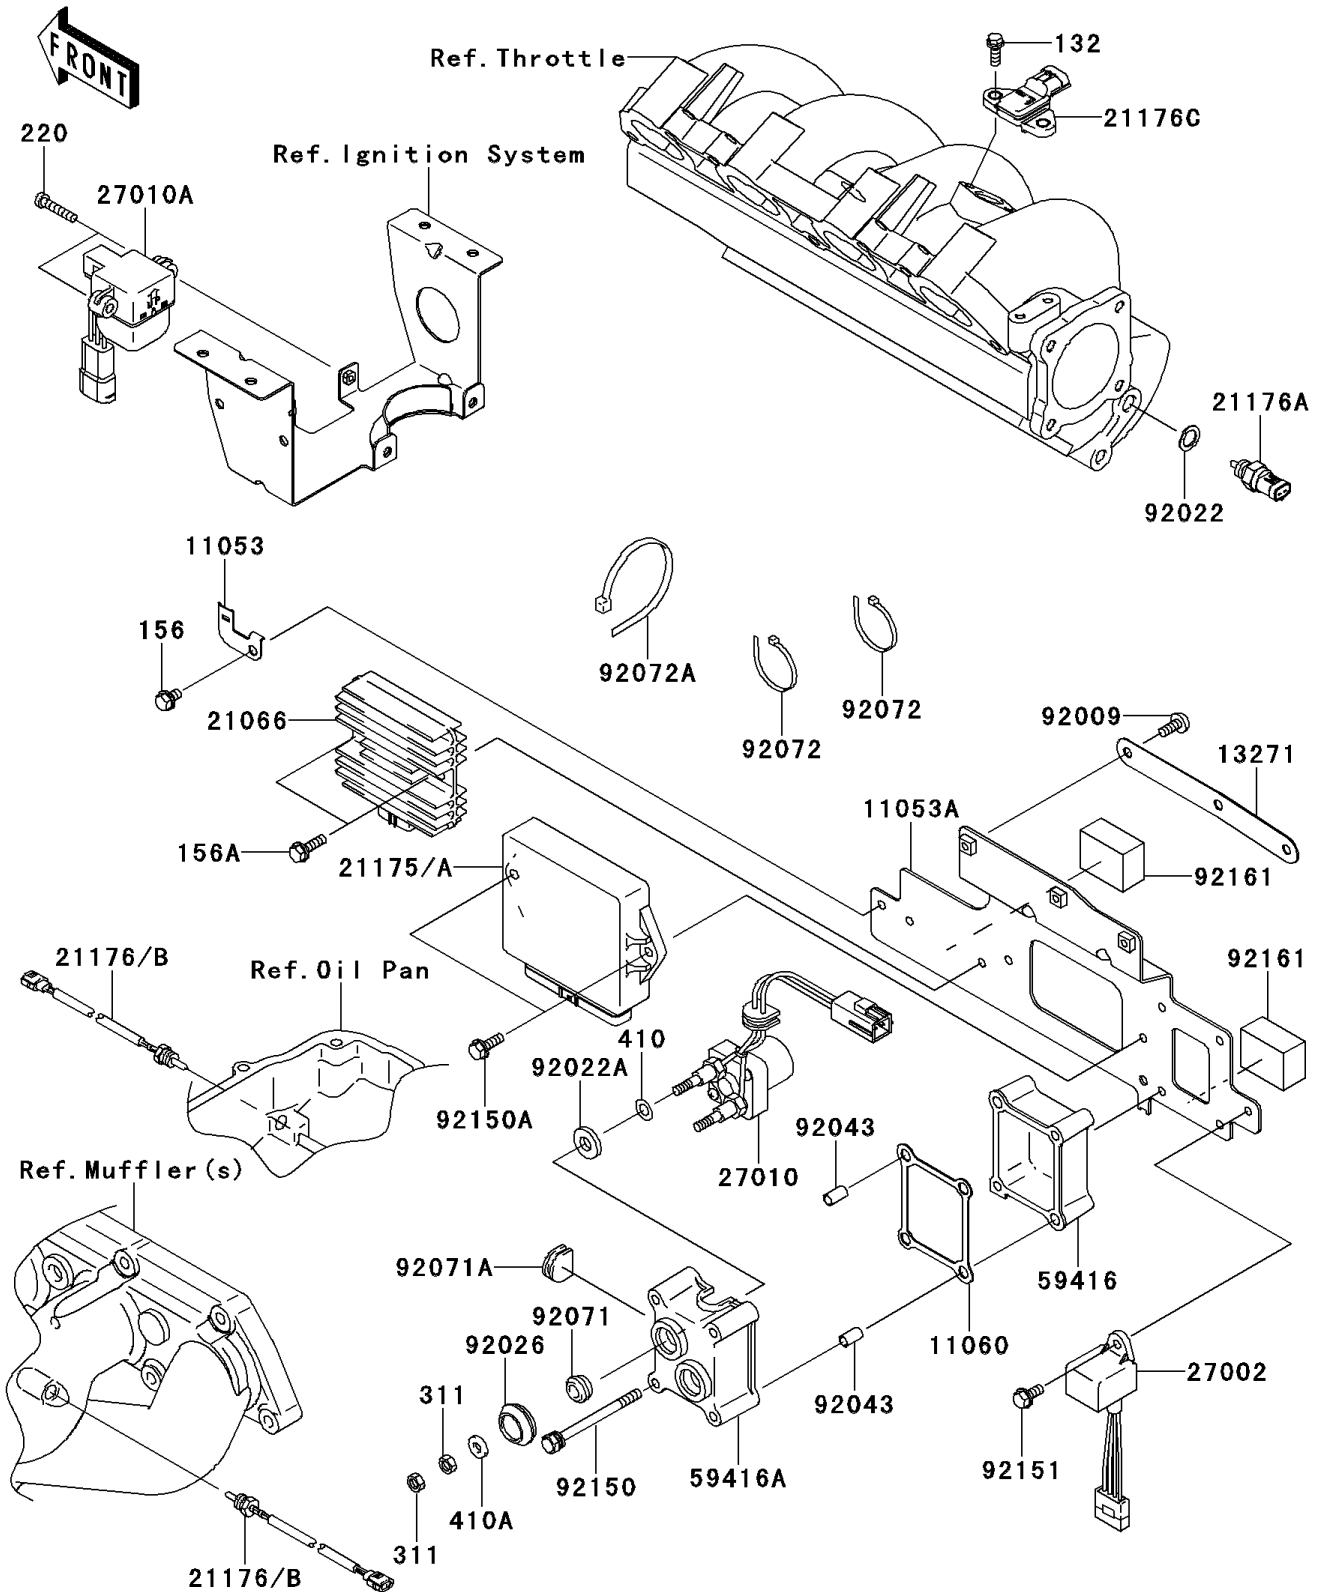

2013 JET SKI® STX®-15F

PARTS DIAGRAM

Fuel Injection(ABF-AEF)

E1530

2013 JET SKI® STX®-15F

PARTS LIST

Fuel Injection(ABF-AEF)

ITEM NAME

PART NUMBER

QUANTITY
