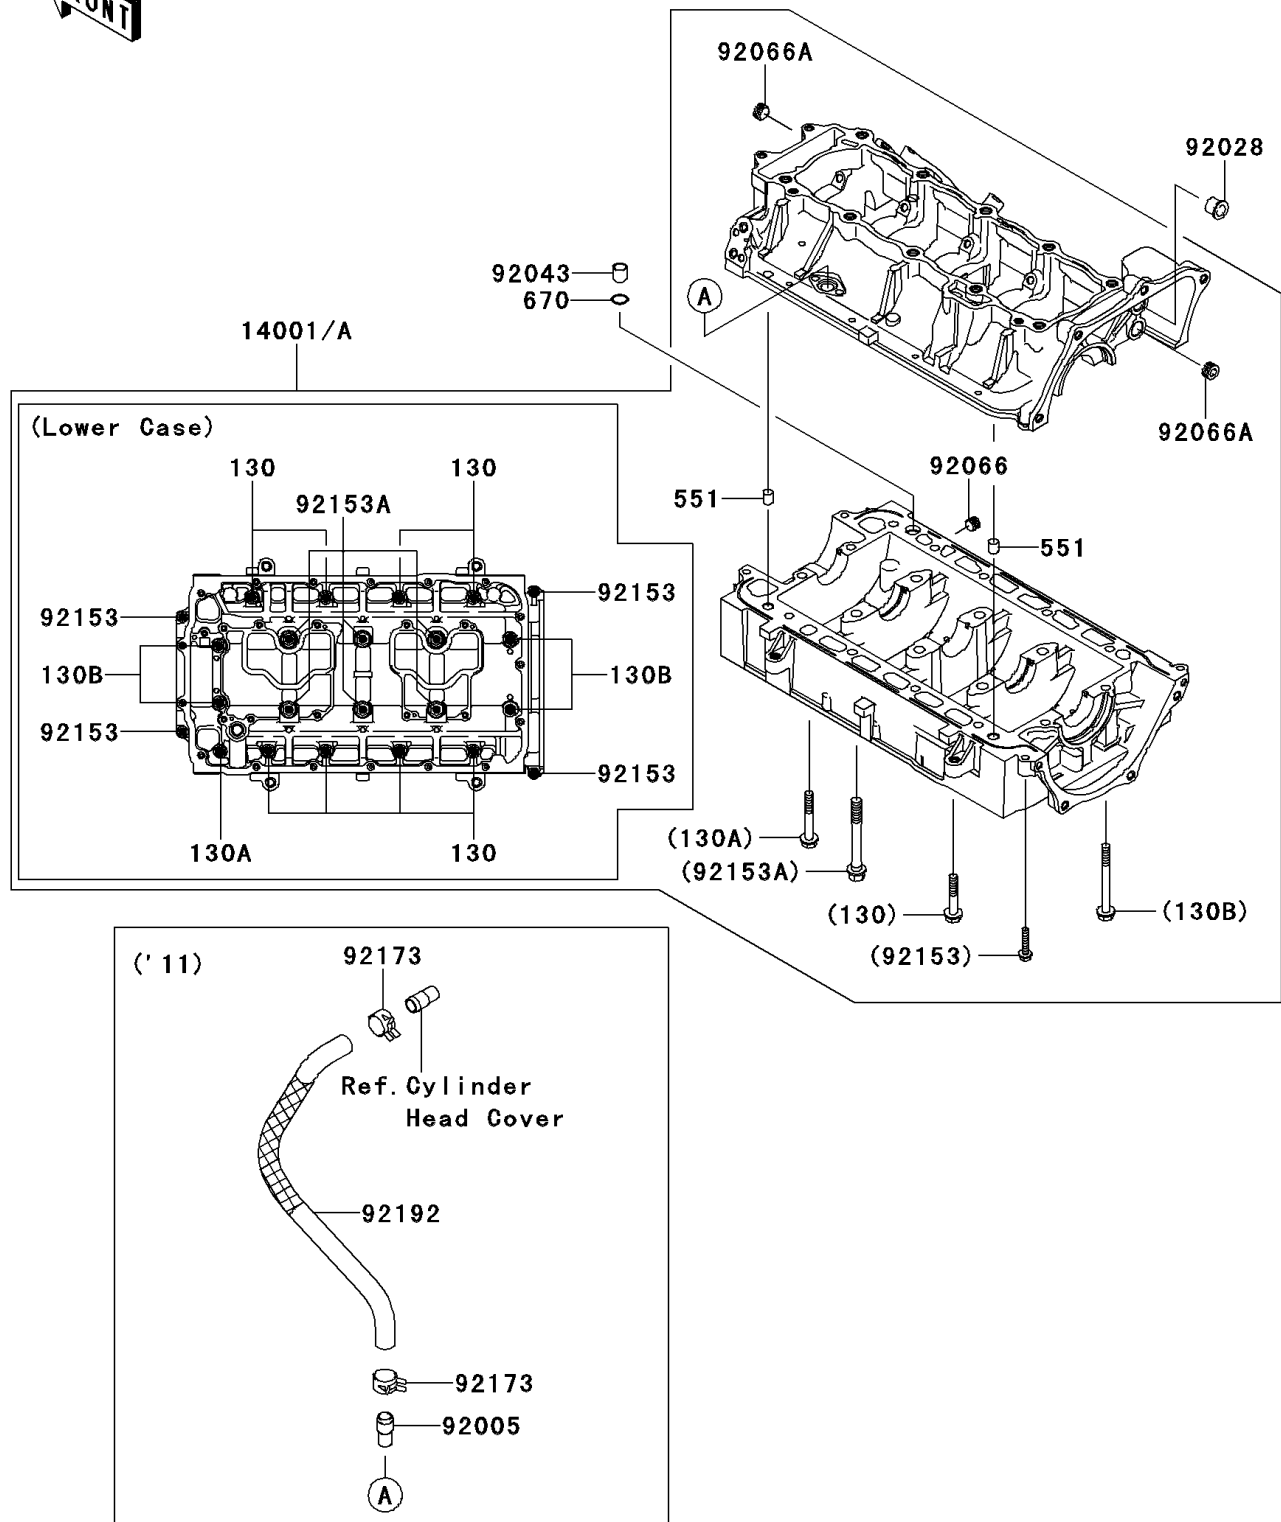

2014 JET SKI® STX®-15F

PARTS DIAGRAM

Crankcase

E1411

2014 JET SKI® STX®-15F

PARTS LIST

Crankcase

ITEM NAME

PART NUMBER

QUANTITY
