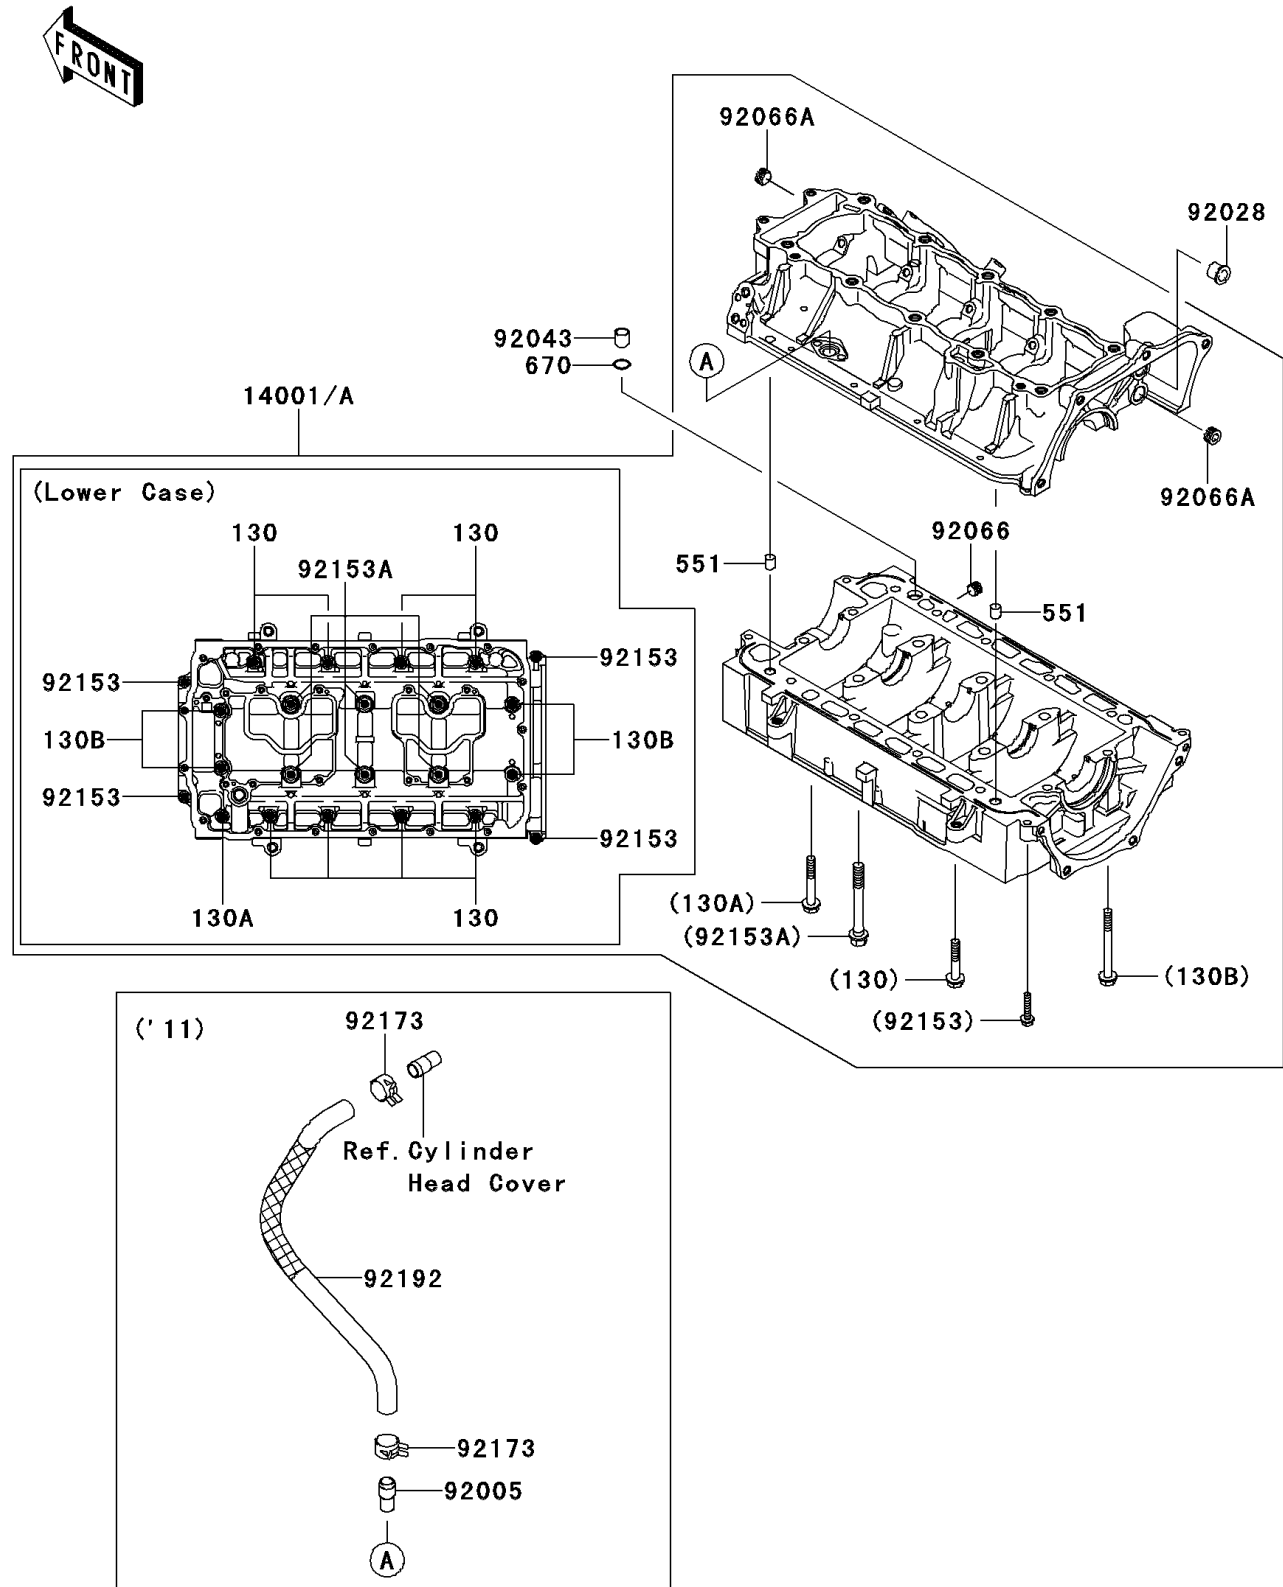

2012 JET SKI® STX®-15F

PARTS DIAGRAM

Crankcase

E1411

2012 JET SKI® STX® -15F

PARTS LIST

Crankcase

ITEM NAME

PART NUMBER

QUANTITY
