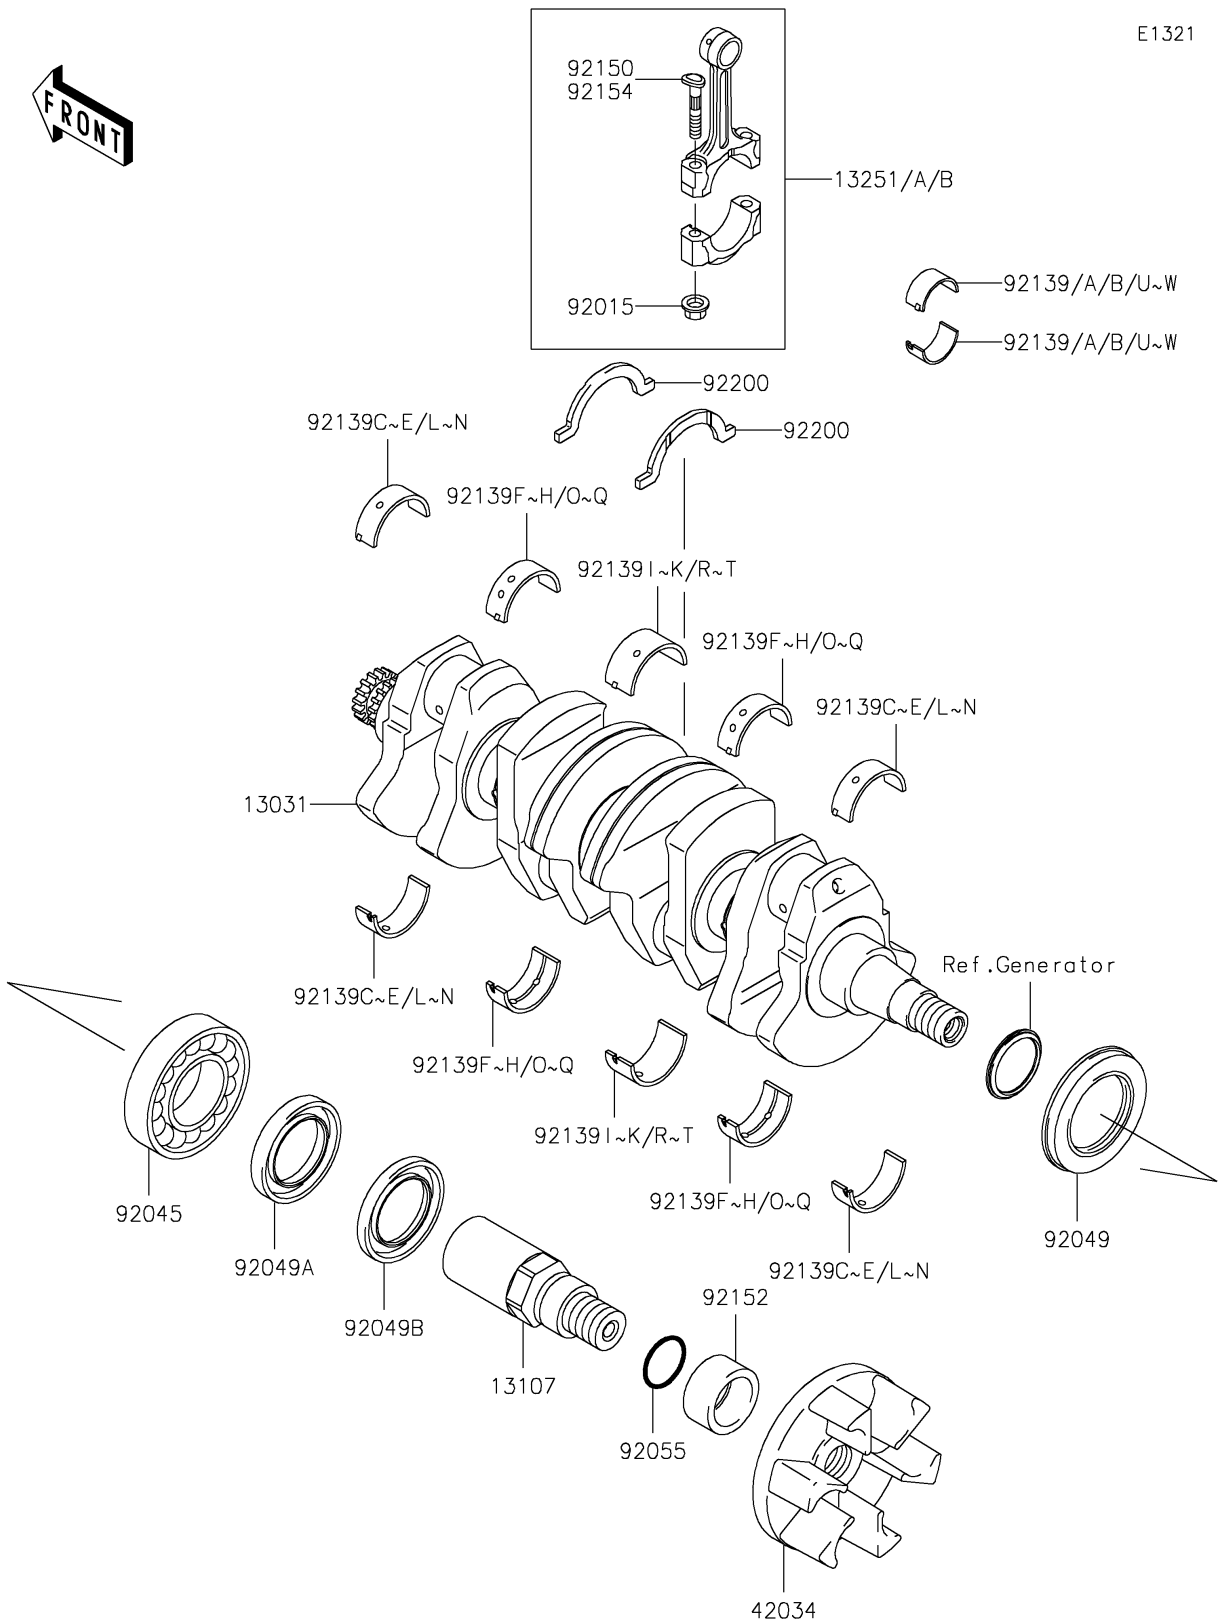

2015 JET SKI® STX®-15F

PARTS DIAGRAM

Crankshaft

2015 JET SKI® STX® -15F

PARTS LIST

Crankshaft

ITEM NAME

PART NUMBER

QUANTITY
