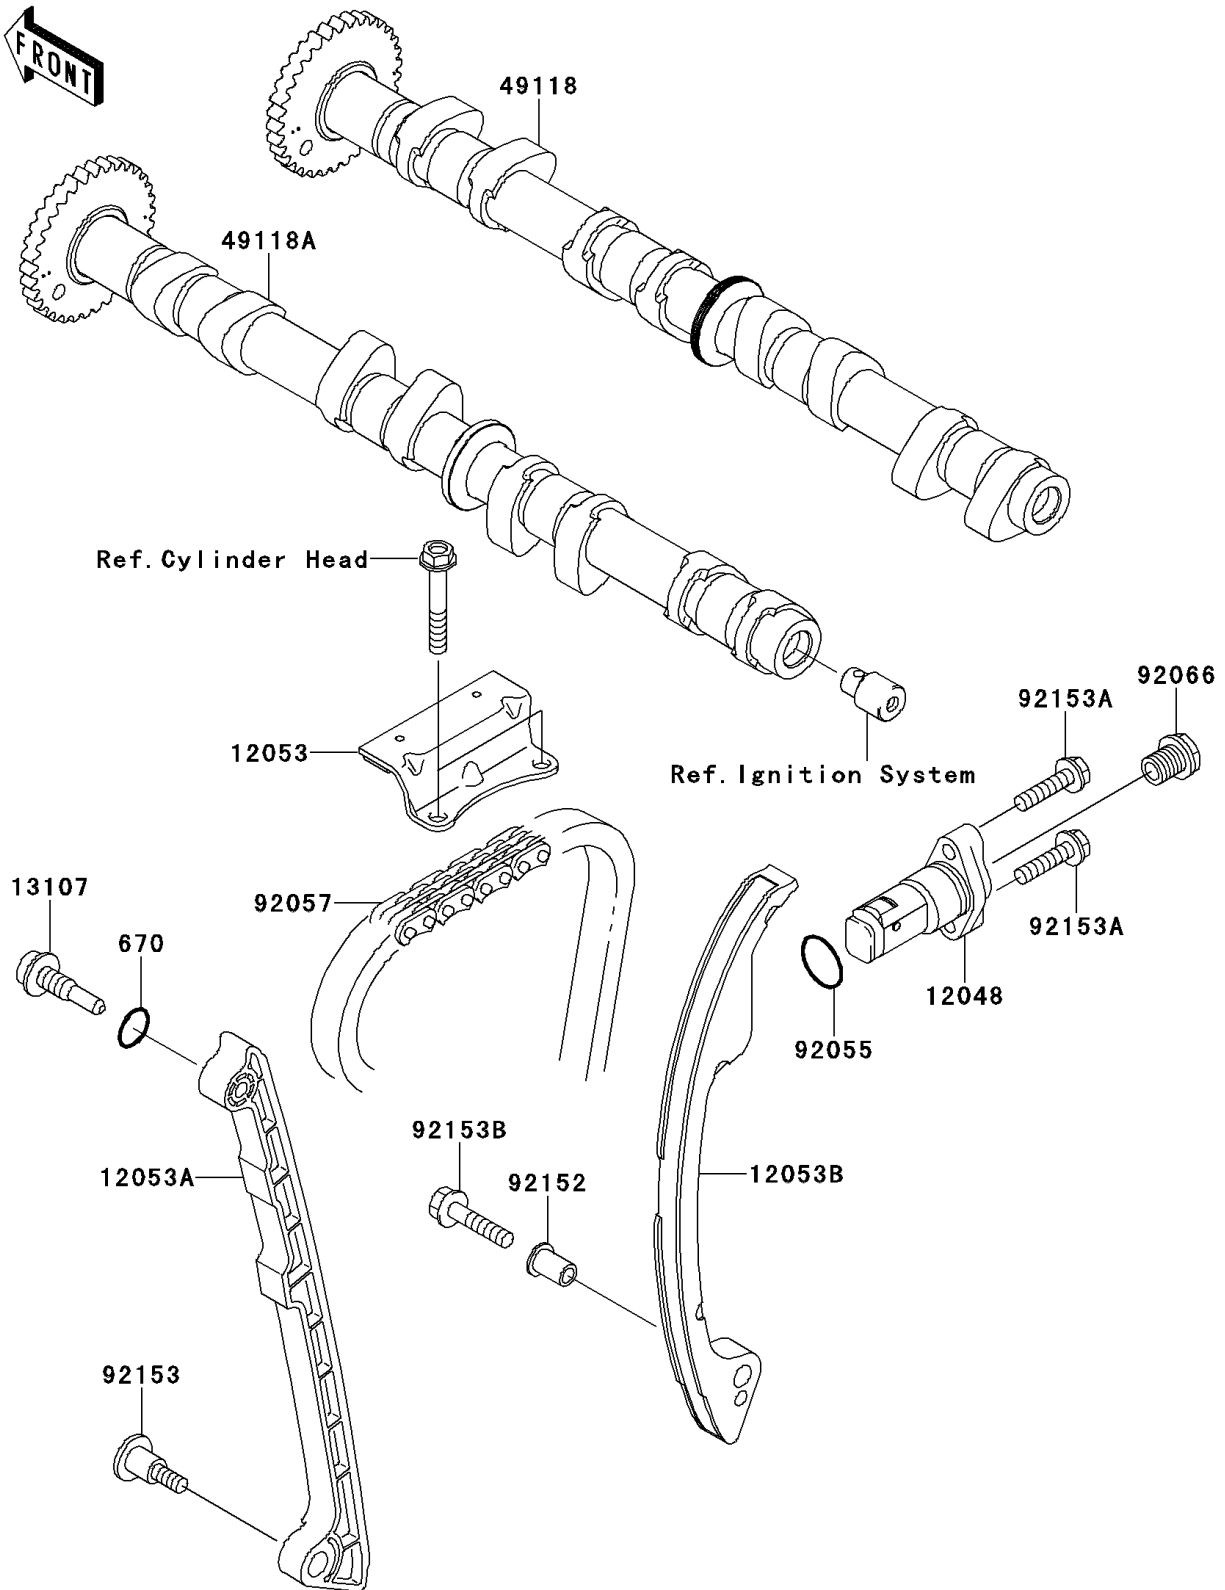

2012 JET SKI® STX®-15F

PARTS DIAGRAM

Camshaft(s)/Tensioner

E1230

2012 JET SKI® STX®-15F

PARTS LIST

Camshaft(s)/Tensioner

ITEM NAME

PART NUMBER

QUANTITY
