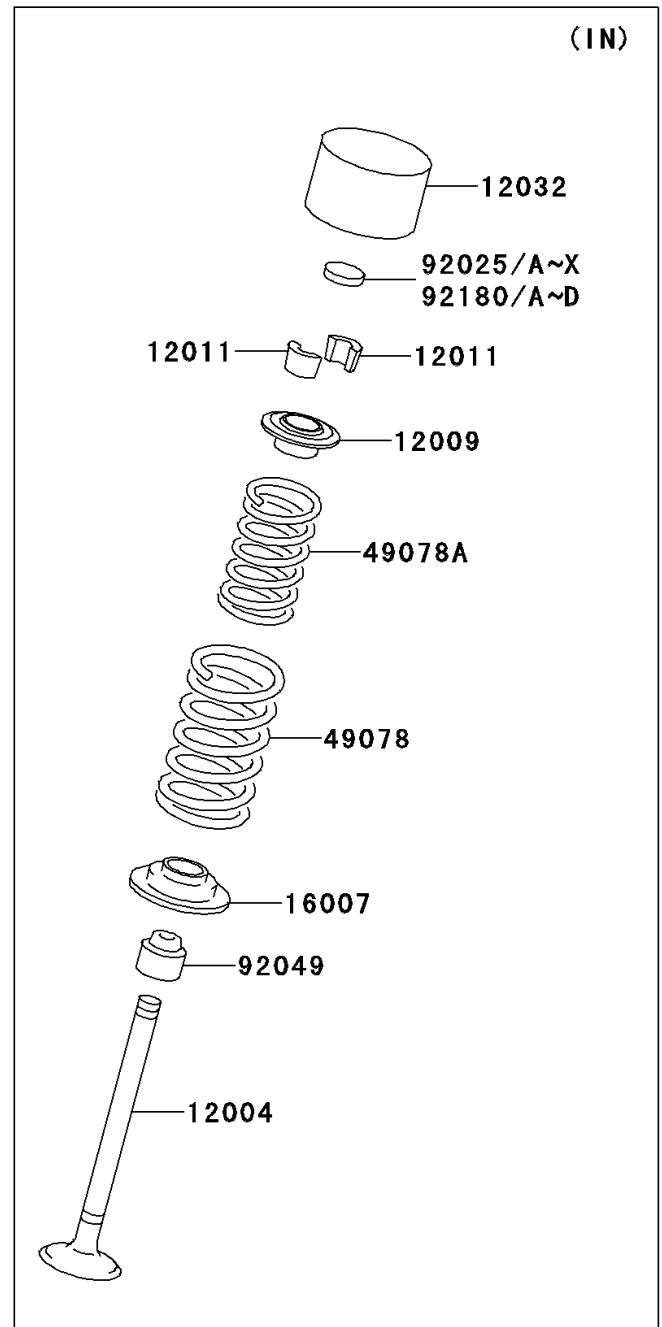

2013 JET SKI® STX®-15F

PARTS DIAGRAM

Valve(s)

E1210

2013 JET SKI® STX® -15F

PARTS LIST

Valve(s)

ITEM NAME

PART NUMBER

QUANTITY
