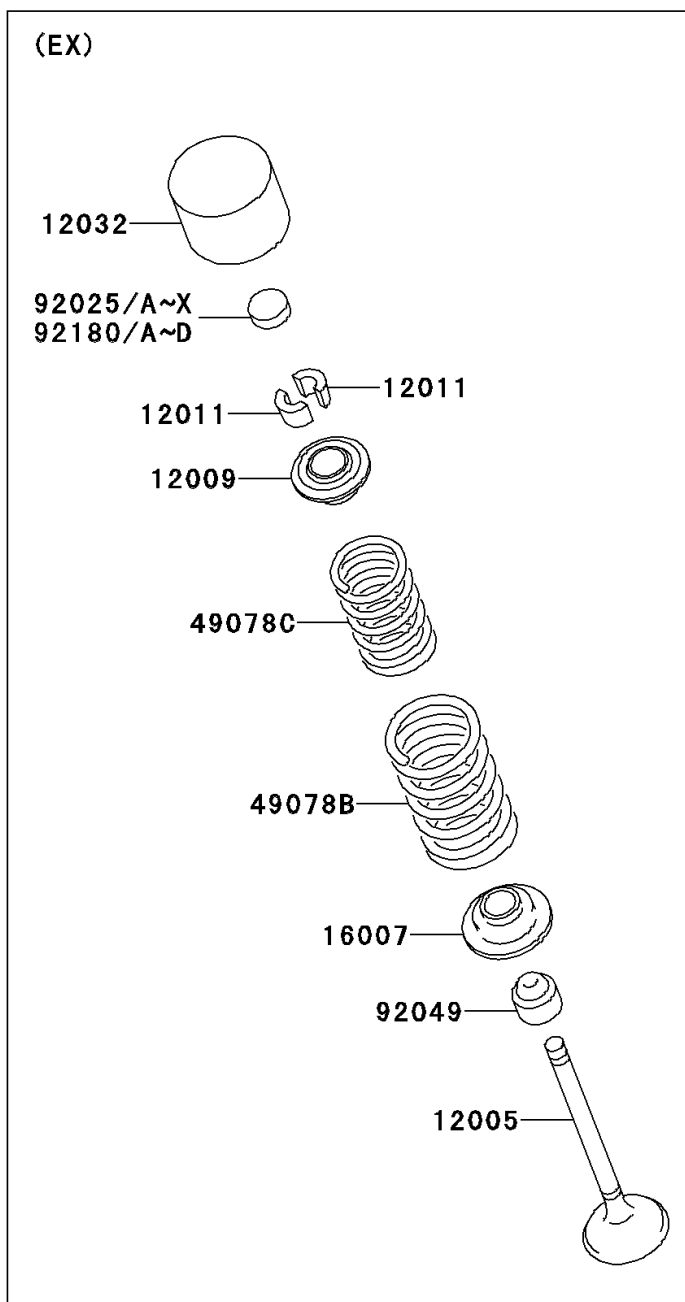

2013 JET SKI® STX®-15F

PARTS DIAGRAM

Valve(s)

E1210

2013 JET SKI® STX® -15F

PARTS LIST

Valve(s)

ITEM NAME

PART NUMBER

QUANTITY
