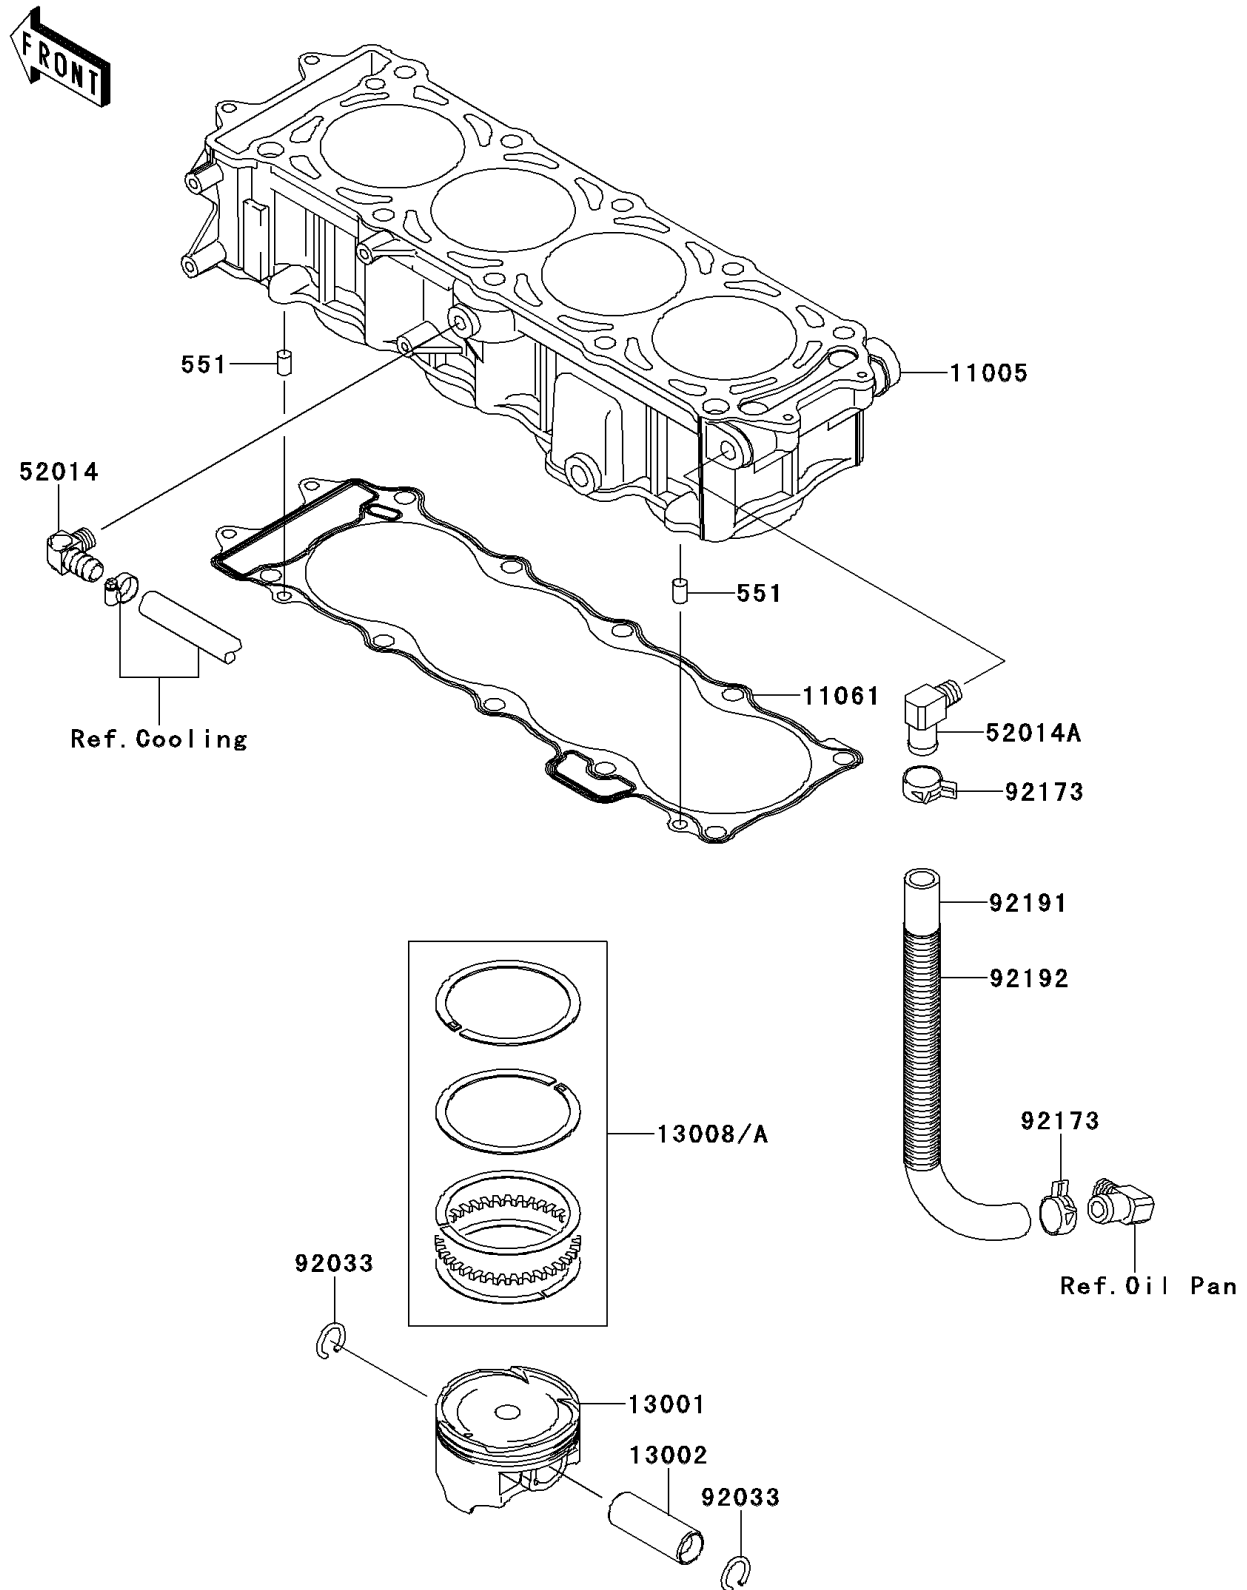

2013 JET SKI® STX®-15F

PARTS DIAGRAM

Cylinder/Piston(s)

E1120

2013 JET SKI® STX® -15F

PARTS LIST

Cylinder/Piston(s)

ITEM NAME

PART NUMBER

QUANTITY
