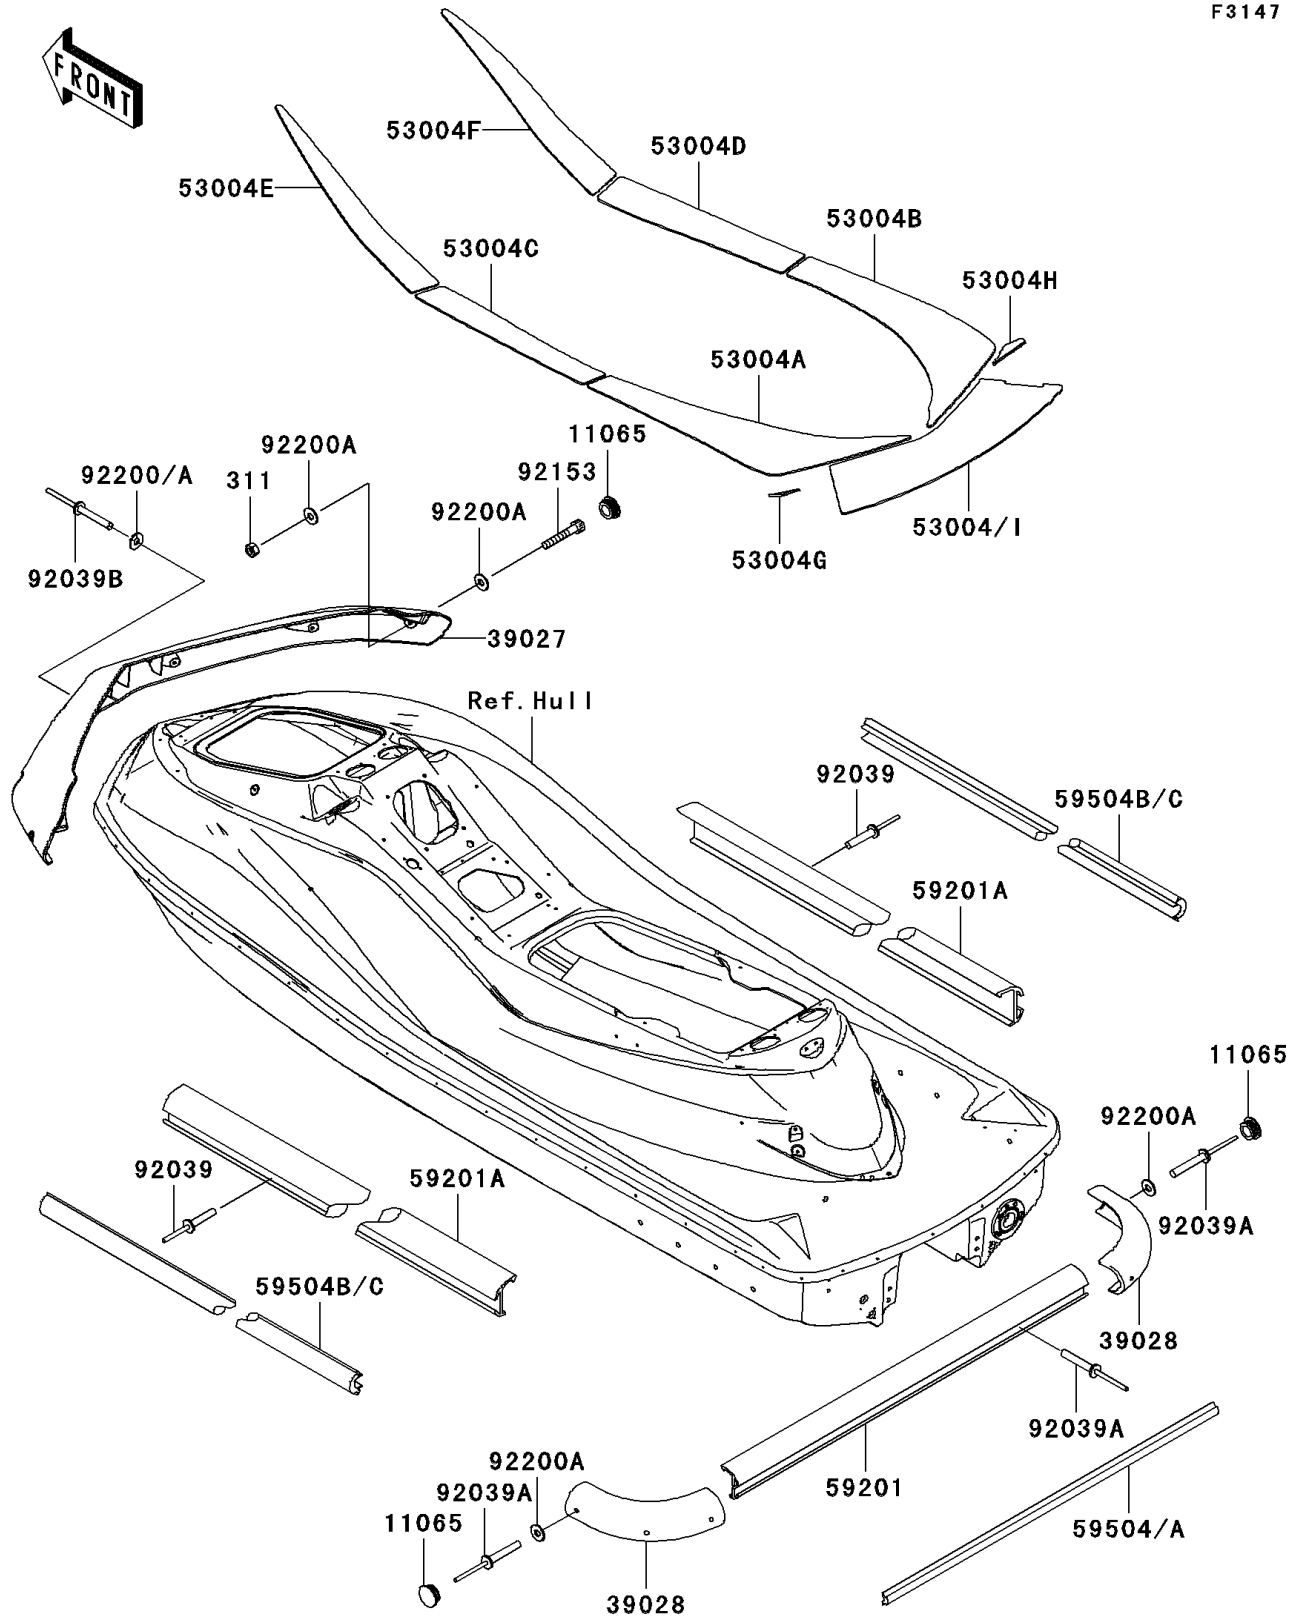

2011 JET SKI® Ultra® LX

PARTS DIAGRAM

Pads

F3147

2011 JET SKI® Ultra® LX

PARTS LIST

Pads

ITEM NAME	PART NUMBER	QUANTITY
CAP,F.BLACK (Ref # 11065)	11065-3707-6Z	8
BUMPER-FRONT,F.BLACK (Ref # 39027)	39027-3747-6Z	1
BUMPER-REAR,CORNER,F.BLACK (Ref # 39028)	39028-3752-6Z	2
MAT,FLOOR,MIDDLE,LH (Ref # 53004A)	53004-3909	1
MAT,FLOOR,MIDDLE,RH (Ref # 53004B)	53004-3910	1
MAT,FLOOR,FR,LH (Ref # 53004C)	53004-3911	1
MAT,FLOOR,FR,RH (Ref # 53004D)	53004-3912	1
MAT,FR,LH (Ref # 53004E)	53004-3913	1
MAT,FR,RH (Ref # 53004F)	53004-3914	1
MAT,RR,LH (Ref # 53004G)	53004-3915	1
MAT,RR,RH (Ref # 53004H)	53004-3916	1
MAT,FLOOR,RR (Ref # 53004I)	53004-3936	1
BUMPER,RR,F.BLACK (Ref # 59201)	59201-3788-6Z	1
BUMPER,SIDE,F.BLACK (Ref # 59201A)	59201-3791-6Z	2
INSERT-BOAT FENDER,RR,S.RED (Ref # 59504)	59504-3732-6B	1
INSERT-BOAT FENDER,SIDE,S.RED (Ref # 59504B)	59504-3733-6B	2
RIVET (Ref # 92039)	92039-3771	28
RIVET (Ref # 92039A)	92039-3773	10
RIVET (Ref # 92039B)	92039-3781	4
BOLT,SOCKET,5X30 (Ref # 92153)	92153-3742	2
WASHER,5X12X1 (Ref # 92200A)	92200-3796	14
NUT-HEX,5MM (Ref # 311)	311R0500	2