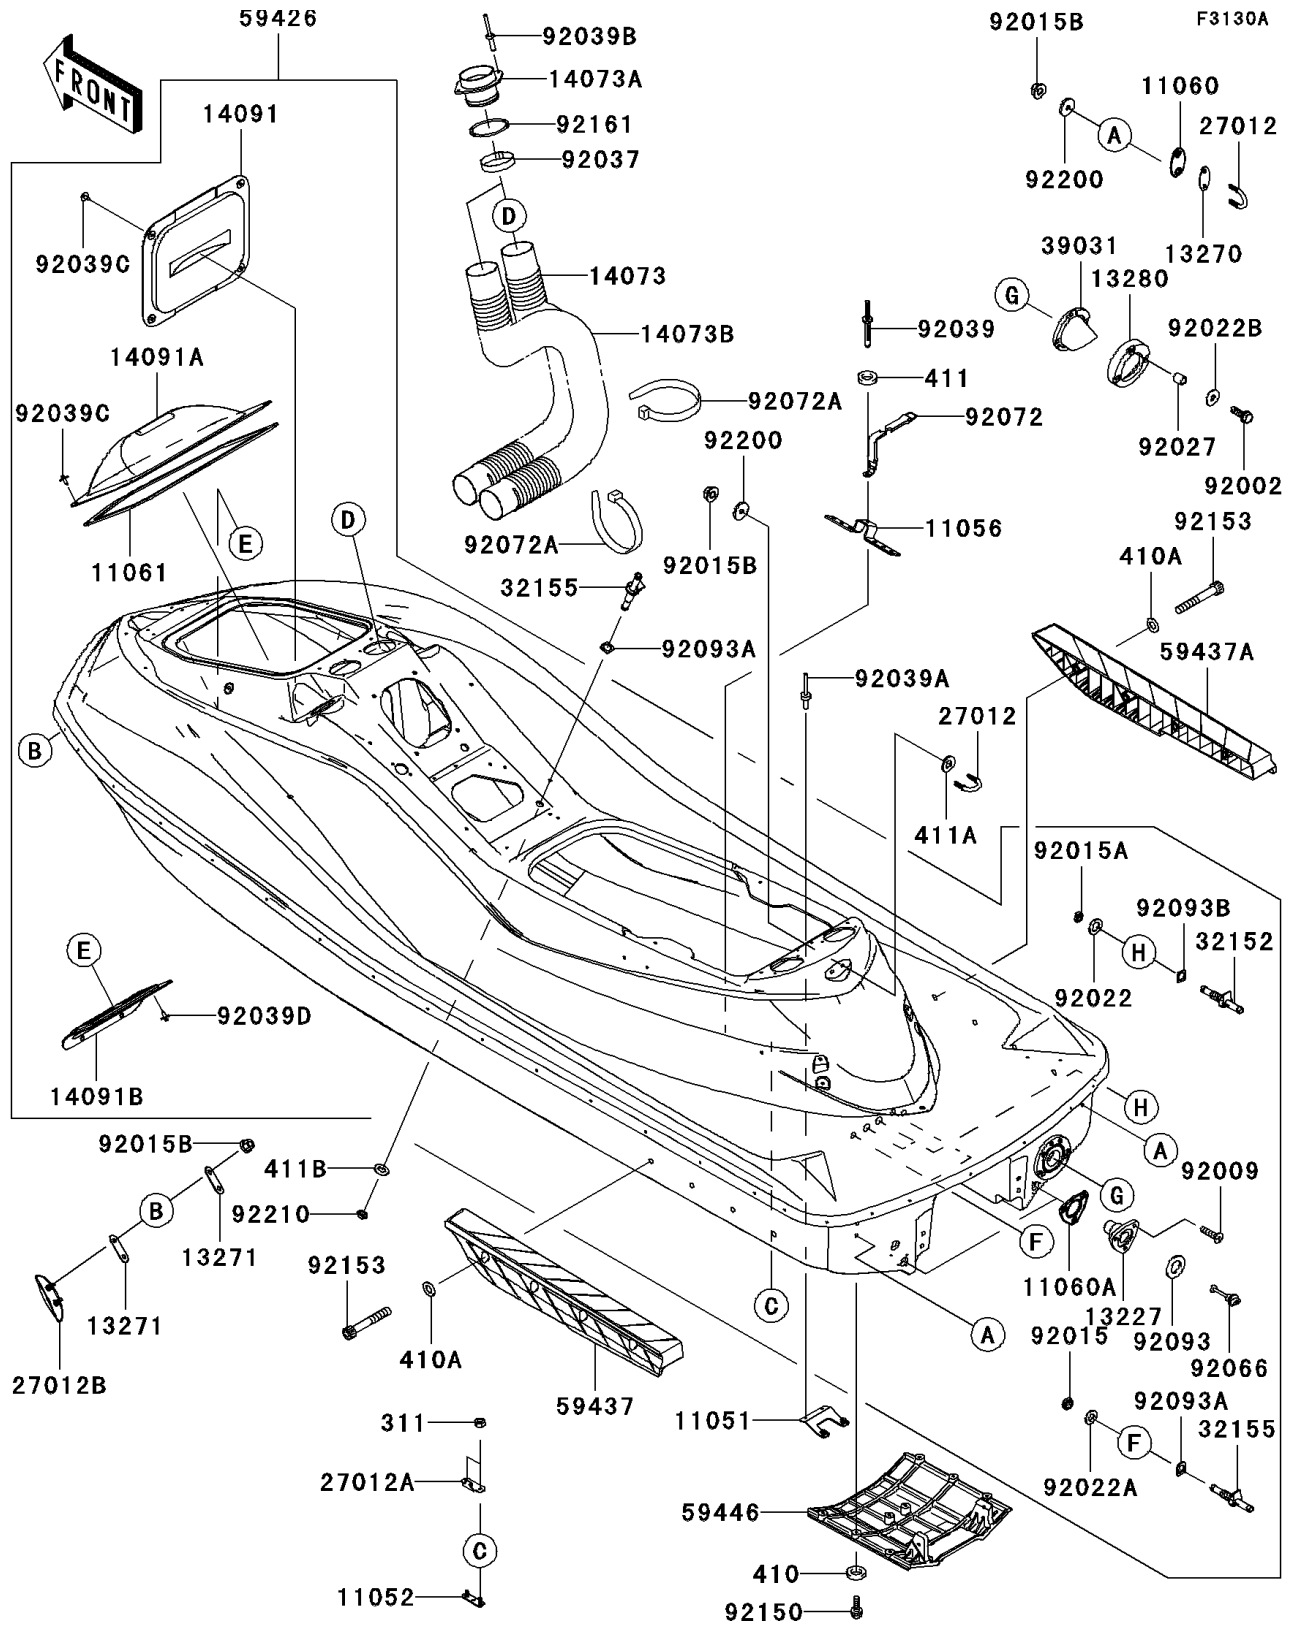

2011 JET SKI® Ultra® LX

PARTS DIAGRAM

Hull(GBF)

2011 JET SKI® Ultra® LX

PARTS LIST

Hull(GBF)

ITEM NAME

PART NUMBER

QUANTITY
