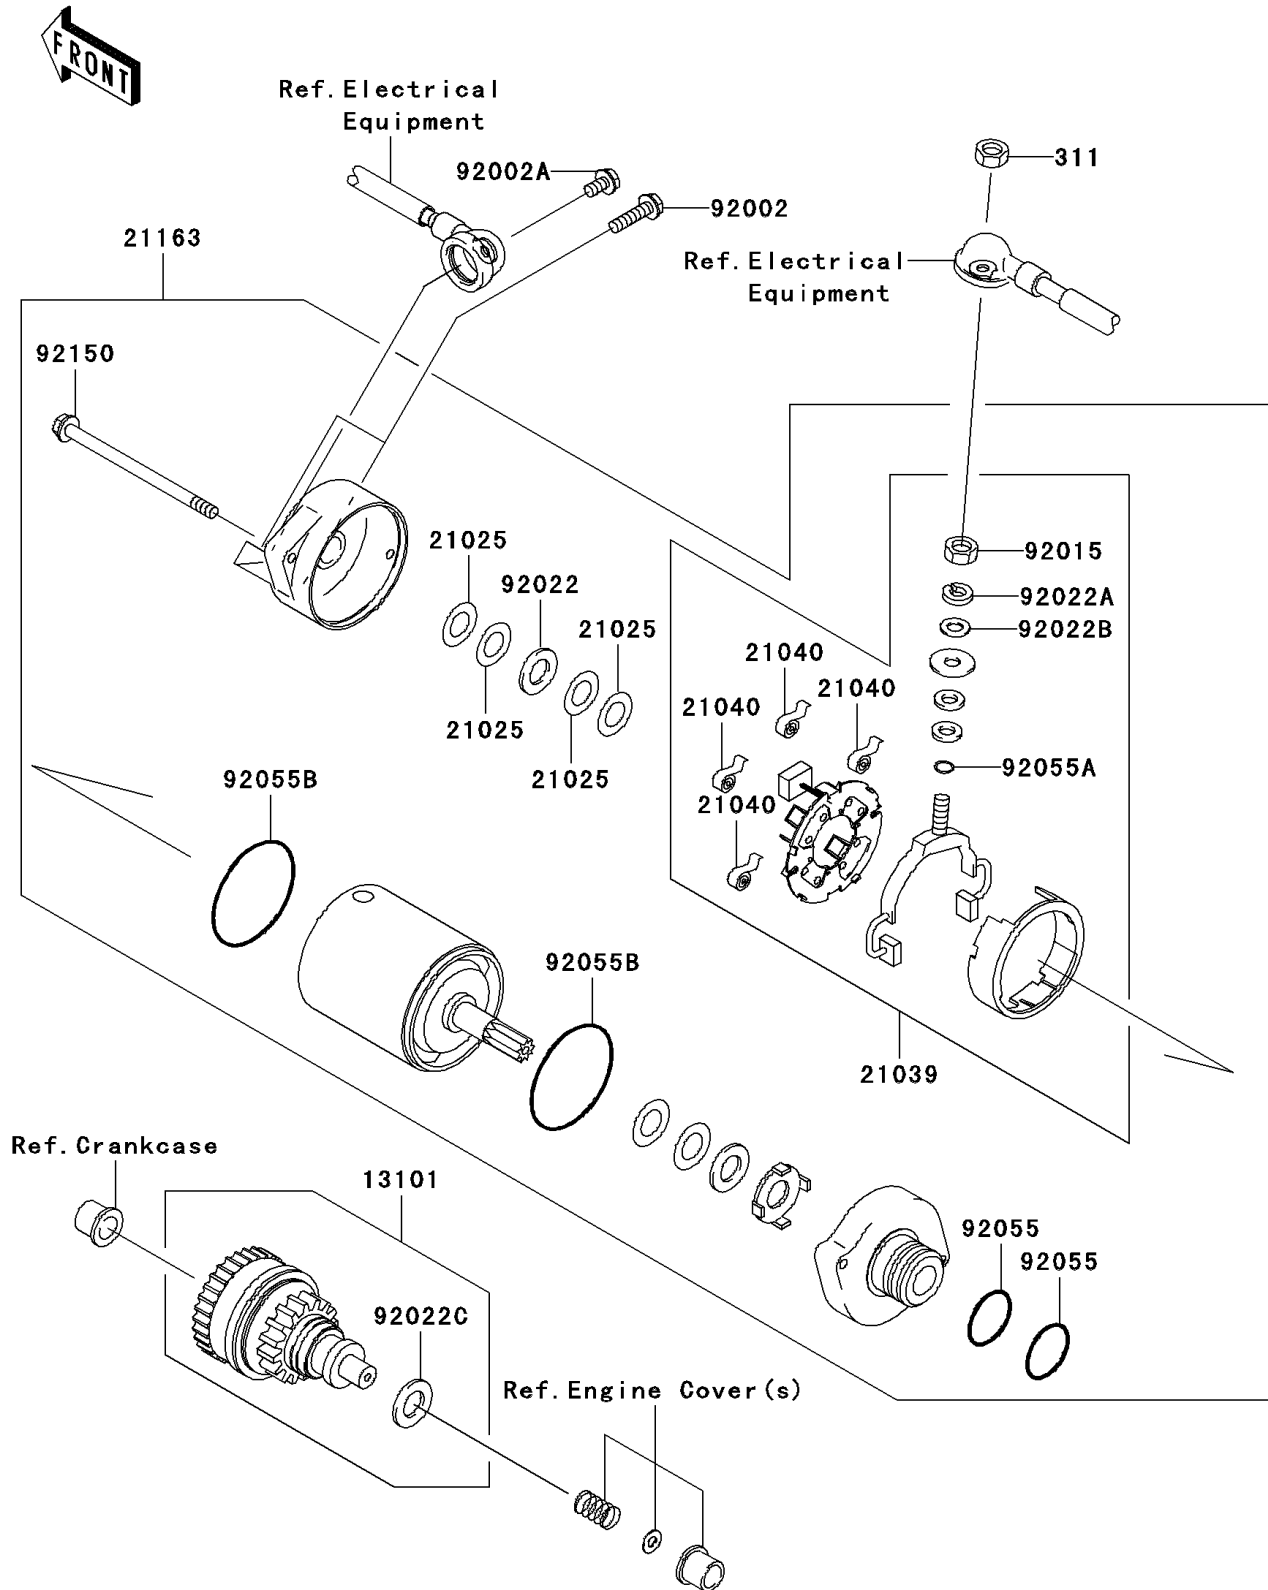

## PARTS DIAGRAM

### Starter Motor

E1840

## PARTS LIST

### Starter Motor

ITEM NAME	PART NUMBER	QUANTITY
GEAR-ASSY (Ref # 13101)	13101-3710	1
WASHER,9.1X18X0.2 (Ref # 21025)	21025-011	AR
BRUSH,CARBON (Ref # 21039)	21039-3703	1
SPRING-BRUSH (Ref # 21040)	21040-1055	4
STARTER-ELECTRIC (Ref # 21163)	21163-3721	1
BOLT,6X25 (Ref # 92002)	92002-3714	2
BOLT,6X12 (Ref # 92002A)	92002-3763	1
NUT,6MM (Ref # 92015)	92015-3710	1
WASHER,9.1X18X0.8 (Ref # 92022)	92022-1132	1
WASHER,6MM (Ref # 92022A)	92022-3711	1
WASHER,6MM (Ref # 92022B)	92022-3713	1
WASHER,12X24X1.0 (Ref # 92022C)	92022-3731	1
RING-O (Ref # 92055)	92055-1276	2
RING-O,4.5X2.0 (Ref # 92055A)	92055-1370	1
RING-O,STARTER MOTOR (Ref # 92055B)	92055-1381	2
BOLT (Ref # 92150)	92150-3772	2
NUT-HEX,6MM (Ref # 311)	311R0600	1