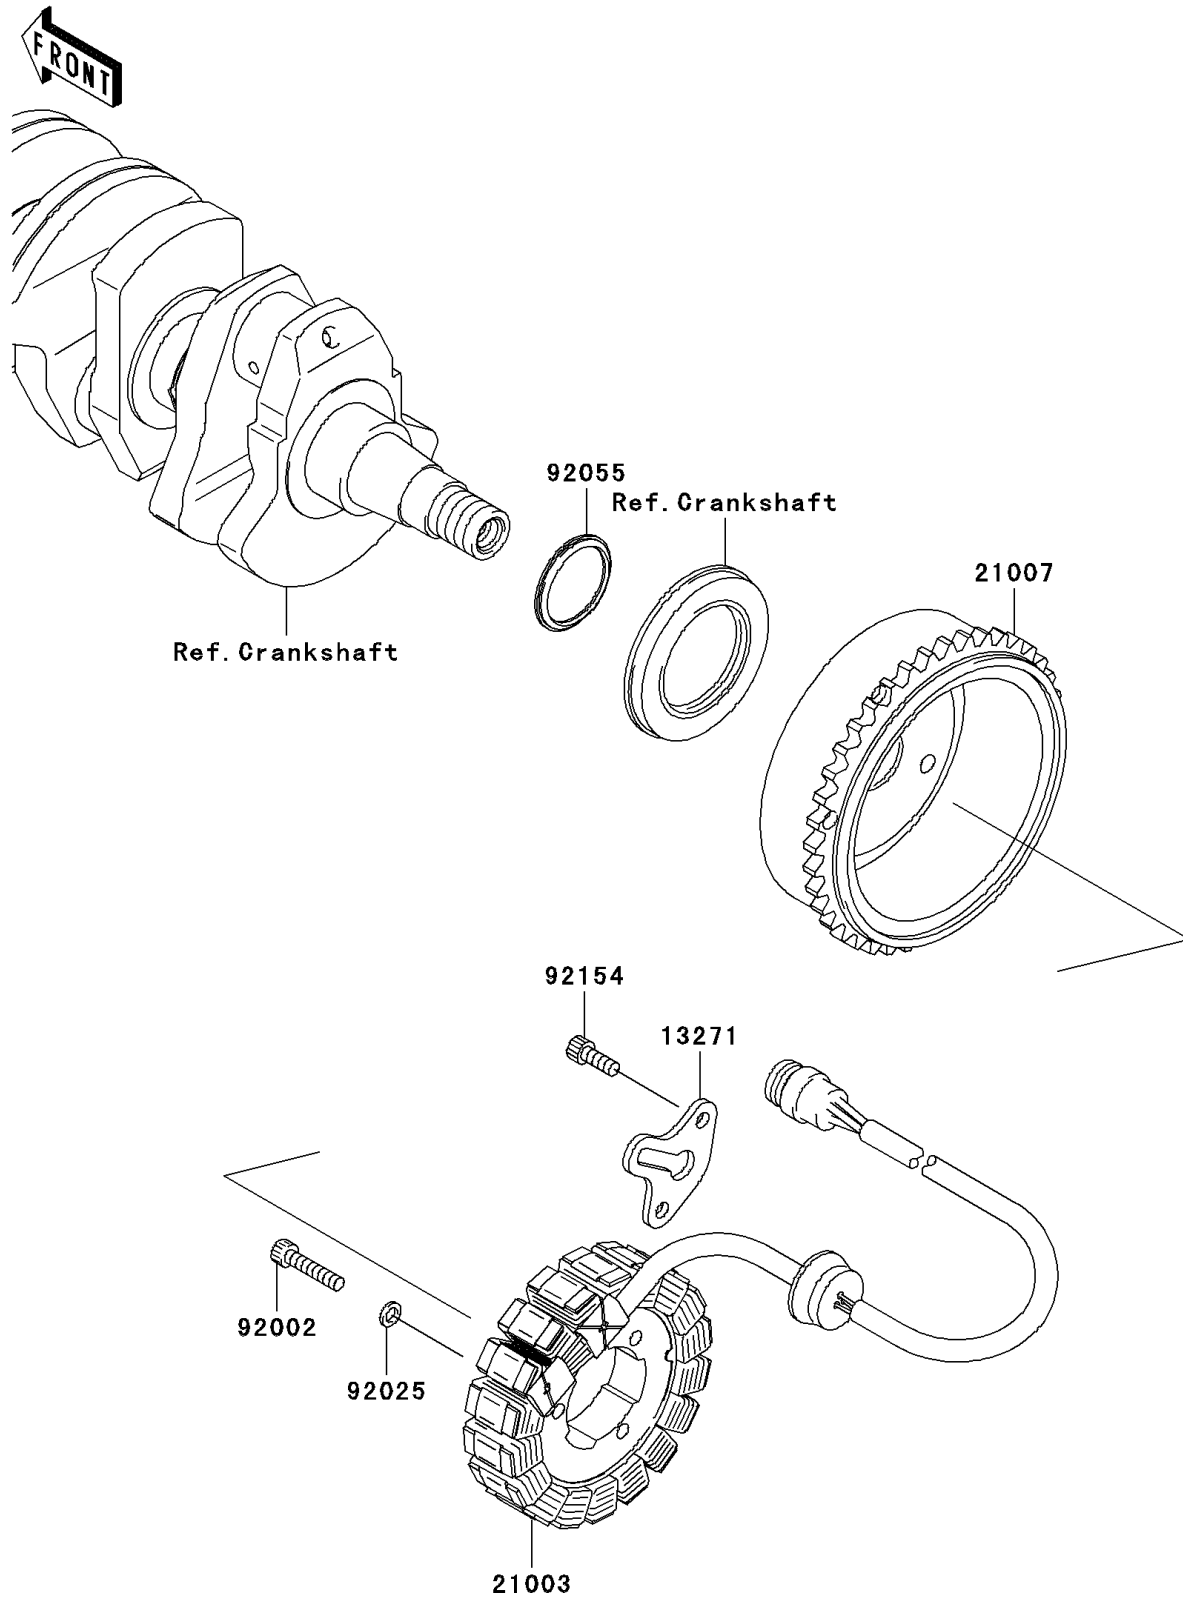

2011 JET SKI® Ultra® LX

PARTS DIAGRAM

Generator

E1810

2011 JET SKI® Ultra® LX

PARTS LIST

Generator

ITEM NAME

PART NUMBER

QUANTITY
