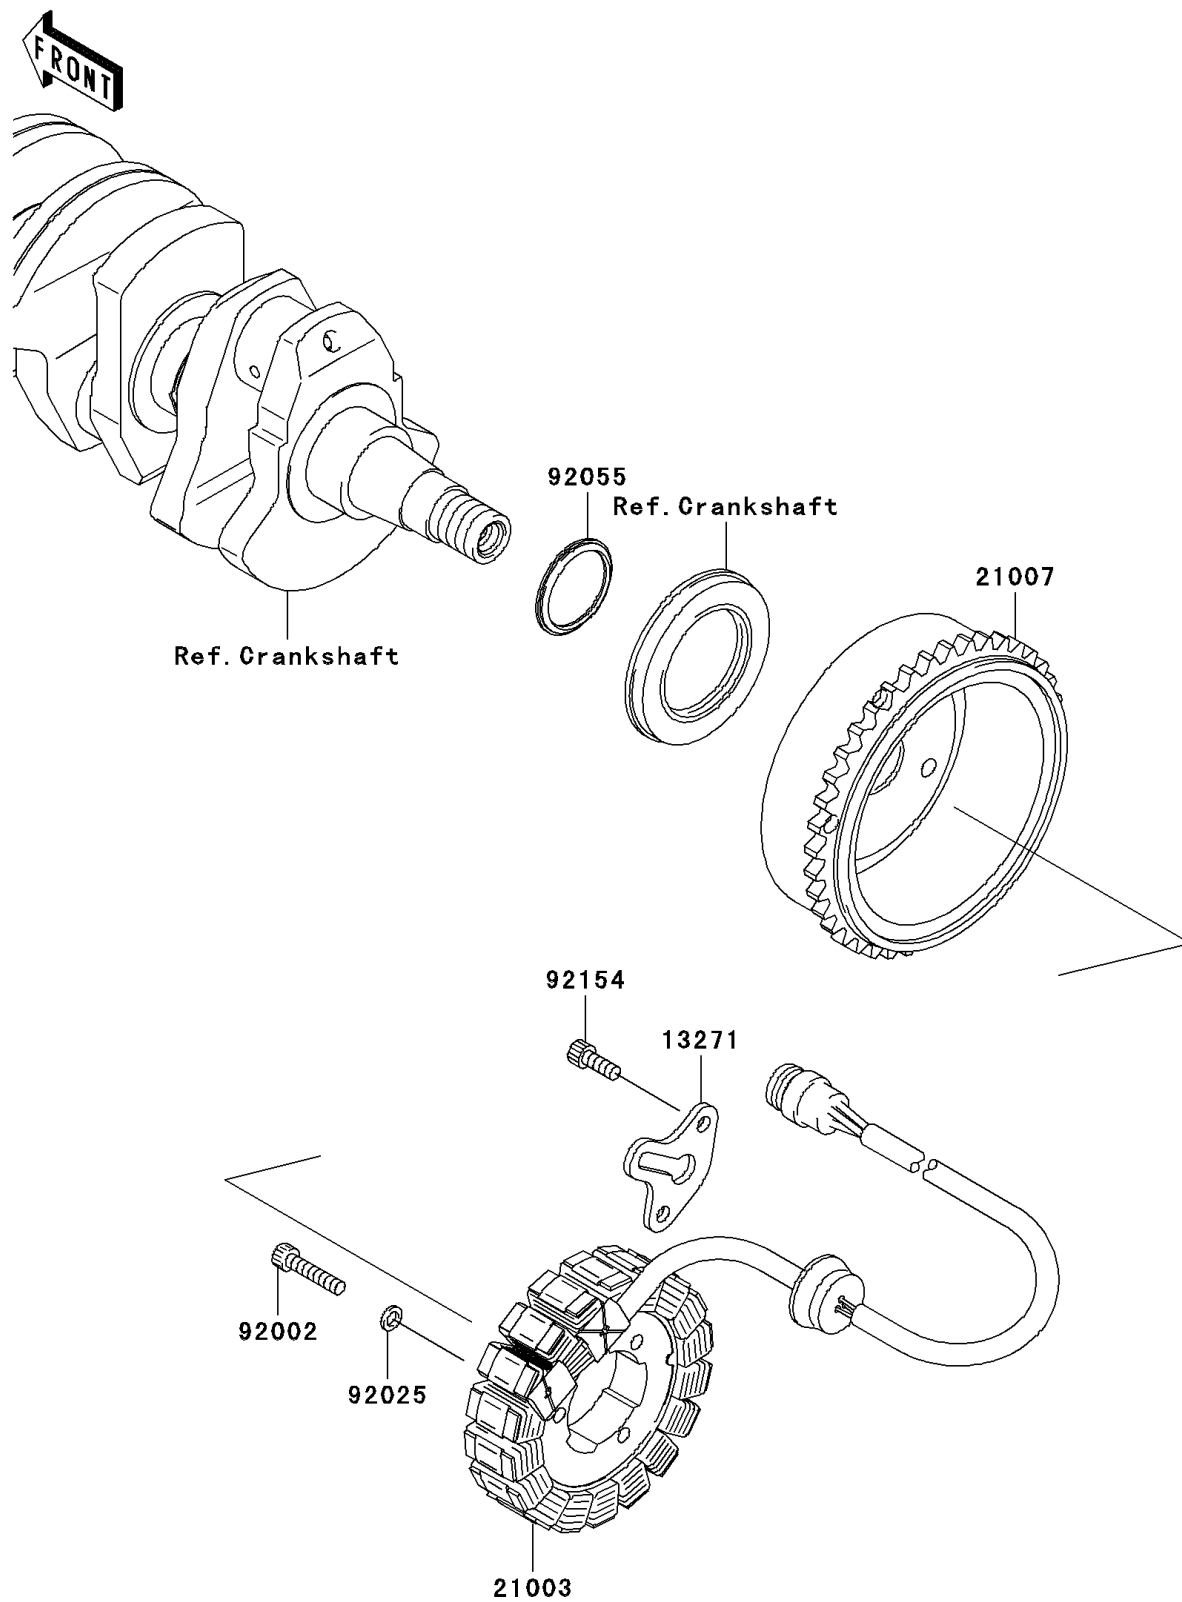

2011 JET SKI® Ultra® LX

PARTS DIAGRAM

Generator

E1810

2011 JET SKI® Ultra® LX

PARTS LIST

Generator

ITEM NAME	PART NUMBER	QUANTITY
PLATE (Ref # 13271)	13271-3847	1
STATOR (Ref # 21003)	21003-3749	1
ROTOR (Ref # 21007)	21007-3731	1
BOLT,6X28 (Ref # 92002)	92002-1537	3
SHIM,T=1.4 (Ref # 92025)	92025-1502	3
RING-O (Ref # 92055)	92055-3769	1
BOLT,SOCKET,6X16 (Ref # 92154)	92154-3714	2