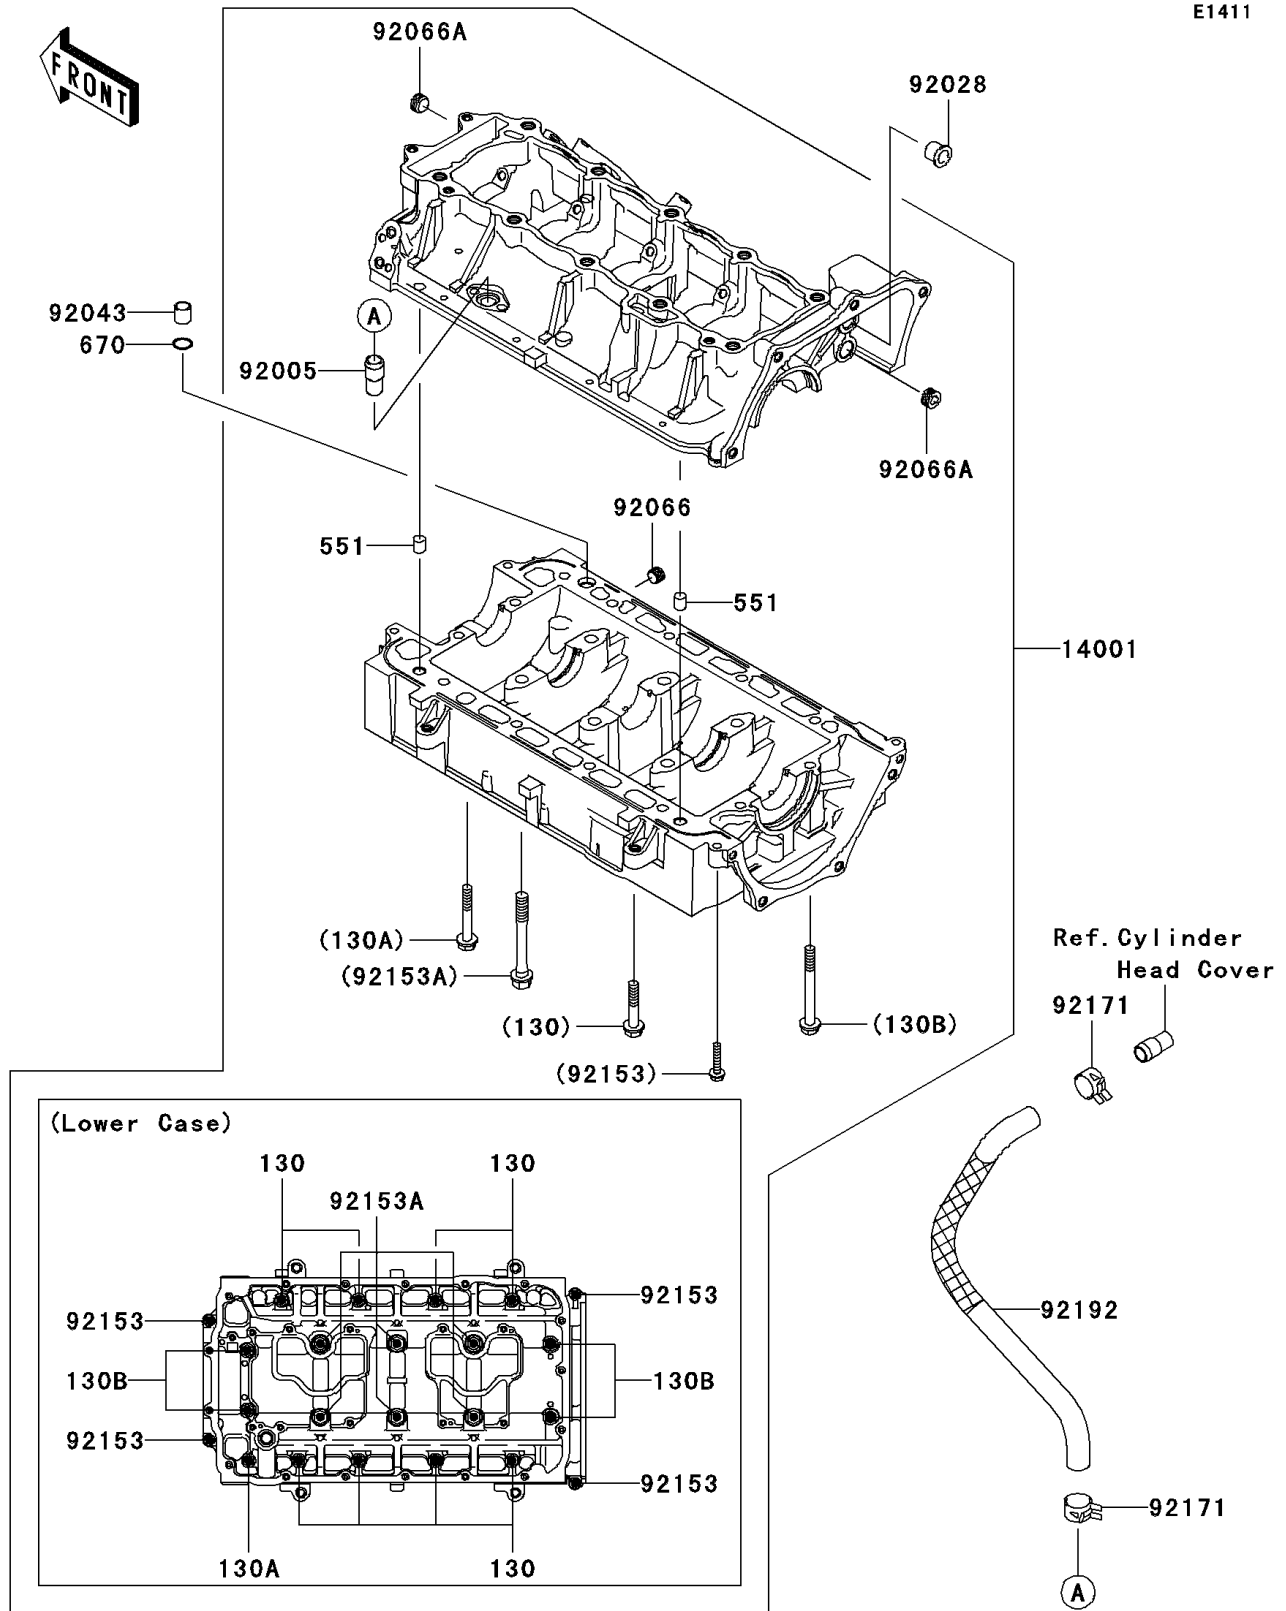

## PARTS DIAGRAM

### Crankcase

E1411

## PARTS LIST

### Crankcase

ITEM NAME	PART NUMBER	QUANTITY
SET-CRANKCASE (Ref # 14001)	14001-3747	1
FITTING (Ref # 92005)	92005-3741	1
BUSHING (Ref # 92028)	92028-3718	1
PIN,11.5X14X14 (Ref # 92043)	92043-1279	1
PLUG (Ref # 92066)	92066-3778	1
PLUG (Ref # 92066A)	92066-3782	2
BOLT,6X30 (Ref # 92153)	92153-3707	4
BOLT,10X85 (Ref # 92153A)	92153-3711	6
CLAMP,TUBE (Ref # 92171)	92171-3710	2
TUBE,HEAD-CRANKCASE (Ref # 92192)	92192-3829	1
BOLT-FLANGED,8X45 (Ref # 130)	130CD0845	8
BOLT-FLANGED,8X55 (Ref # 130A)	130CD0855	1
BOLT-FLANGED,8X85 (Ref # 130B)	130CD0885	4
PIN-DOWEL (Ref # 551)	551R1012	2
O RING,14MM (Ref # 670)	670D2014	1