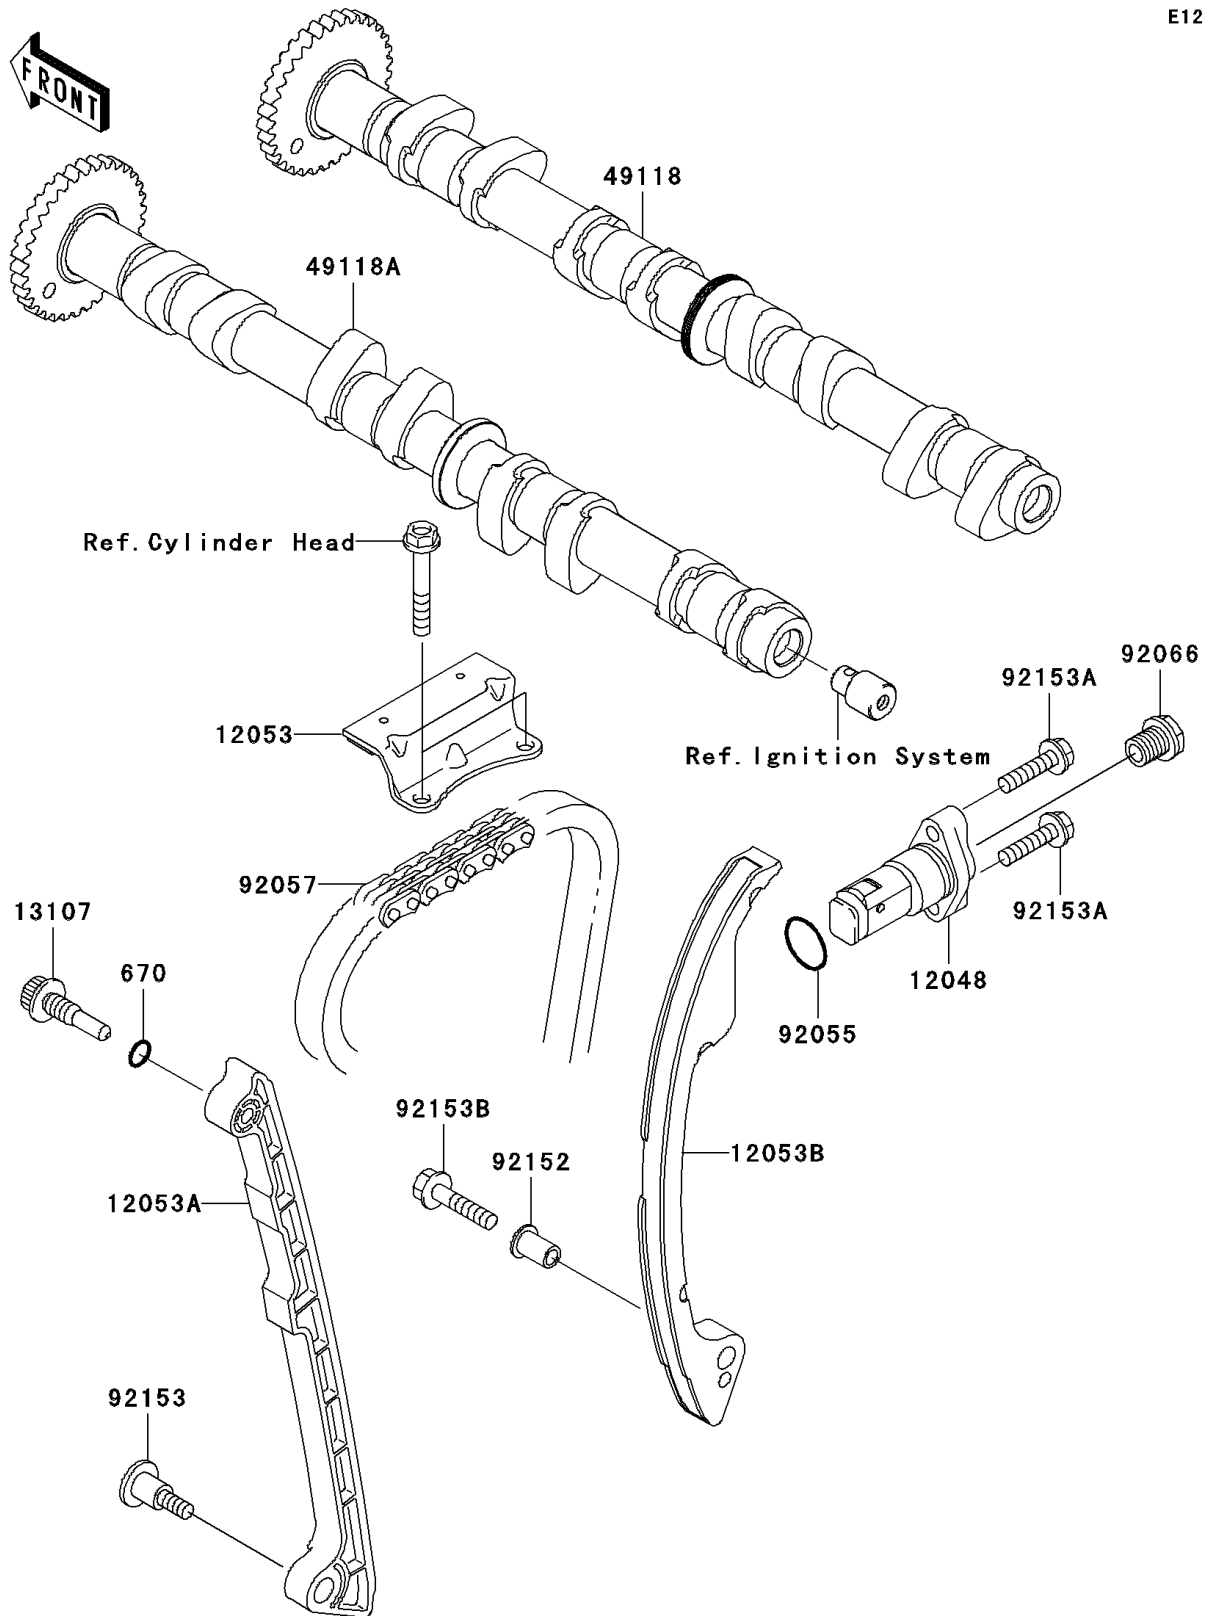

2011 JET SKI® Ultra® LX

PARTS DIAGRAM

Camshaft(s)/Tensioner

E1230

2011 JET SKI® Ultra® LX

PARTS LIST

Camshaft(s)/Tensioner

ITEM NAME

PART NUMBER

QUANTITY
