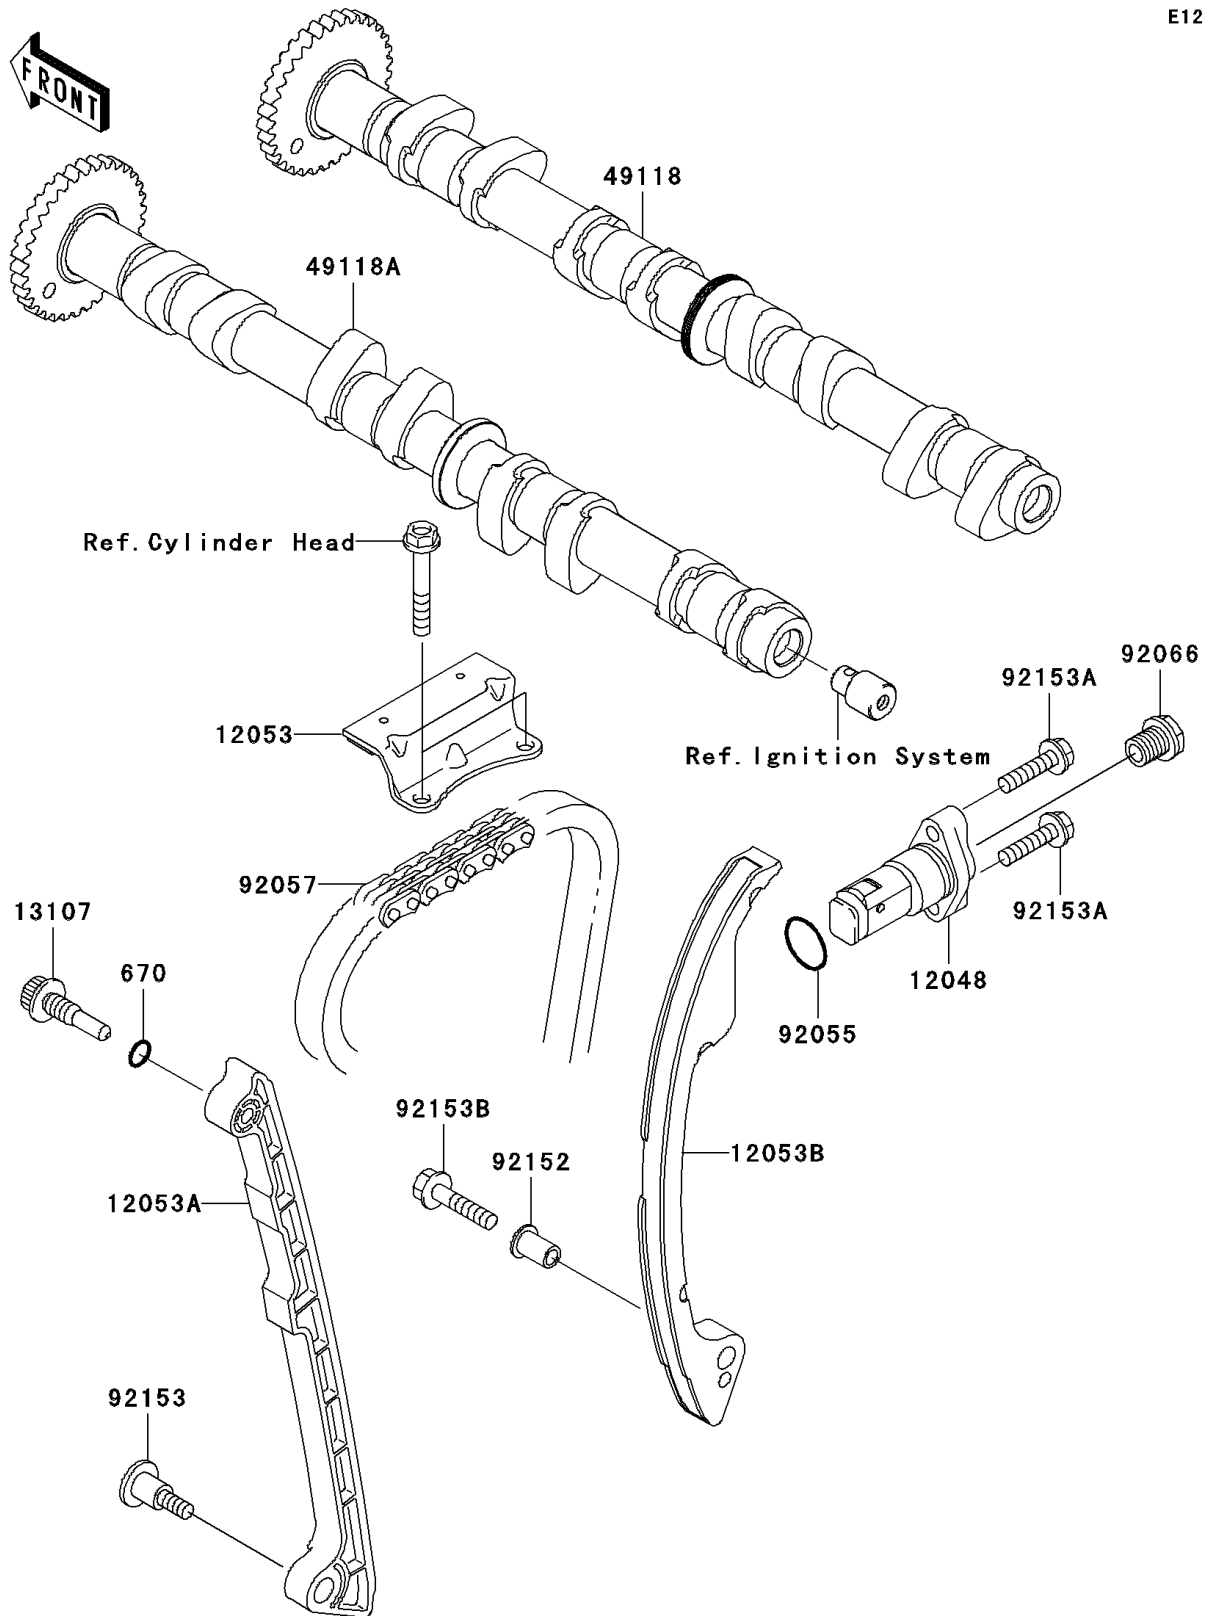

2009 Jet Ski® Ultra® LX

PARTS DIAGRAM

Camshaft(s)/Tensioner

E1230

2009 Jet Ski® Ultra® LX

PARTS LIST

Camshaft(s)/Tensioner

ITEM NAME

PART NUMBER

QUANTITY
