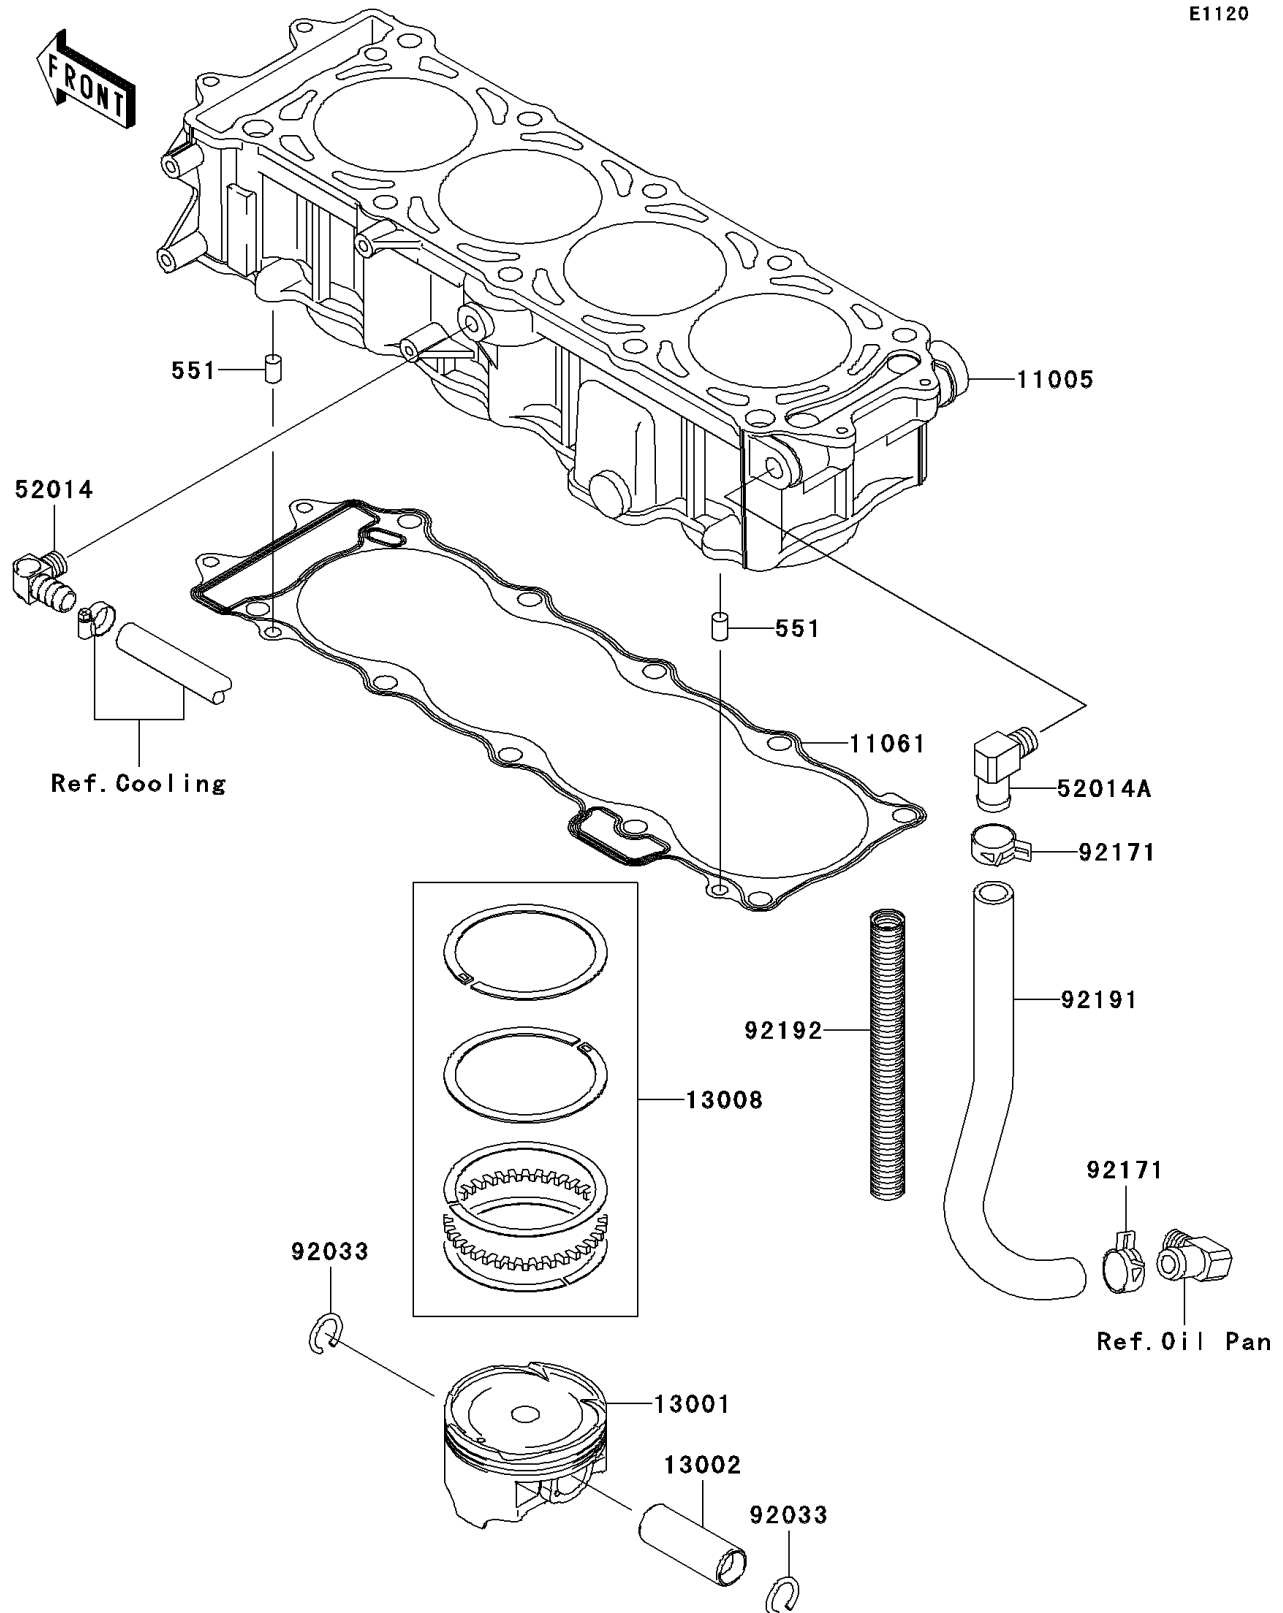

## PARTS DIAGRAM

### Cylinder/Piston(s)

E1120

## PARTS LIST

### Cylinder/Piston(s)

ITEM NAME	PART NUMBER	QUANTITY
CYLINDER-ENGINE (Ref # 11005)	11005-3768	1
GASKET,CYLINDER BASE (Ref # 11061)	11061-3708	1
PISTON-ENGINE (Ref # 13001)	13001-3737	4
PIN-PISTON (Ref # 13002)	13002-3709	4
RING-SET-PISTON (Ref # 13008)	13008-1196	4
ELBOW (Ref # 52014)	52014-3711	1
ELBOW (Ref # 52014A)	52014-3717	1
RING-SNAP (Ref # 92033)	92033-1188	8
CLAMP,TUBE (Ref # 92171)	92171-3710	2
TUBE,BREATHER (Ref # 92191)	92191-3983	1
TUBE,19.5X23.8X170 (Ref # 92192)	92192-3702	1
PIN-DOWEL (Ref # 551)	551R0812	2