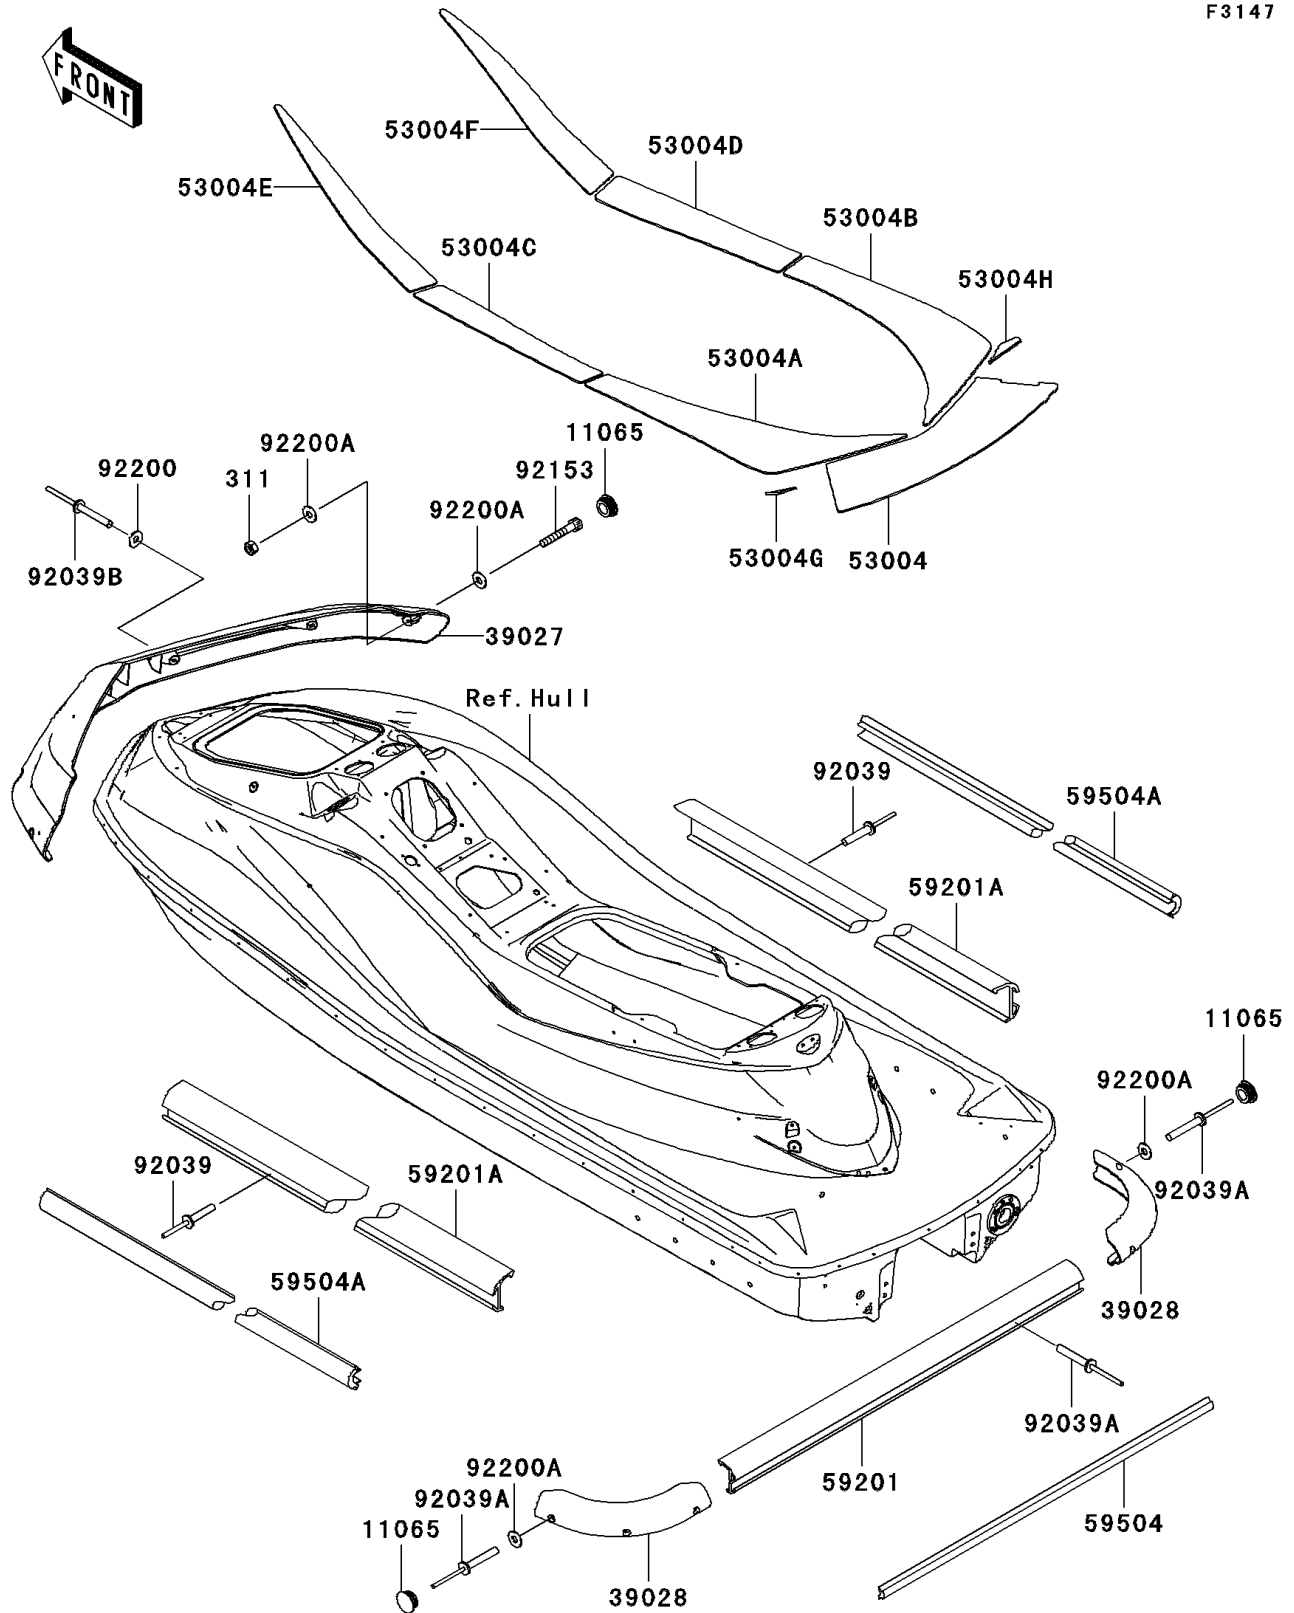

2009 Jet Ski® Ultra® 260LX

PARTS DIAGRAM

Pads

F3147

2009 Jet Ski® Ultra® 260LX

PARTS LIST

Pads

ITEM NAME

PART NUMBER

QUANTITY
