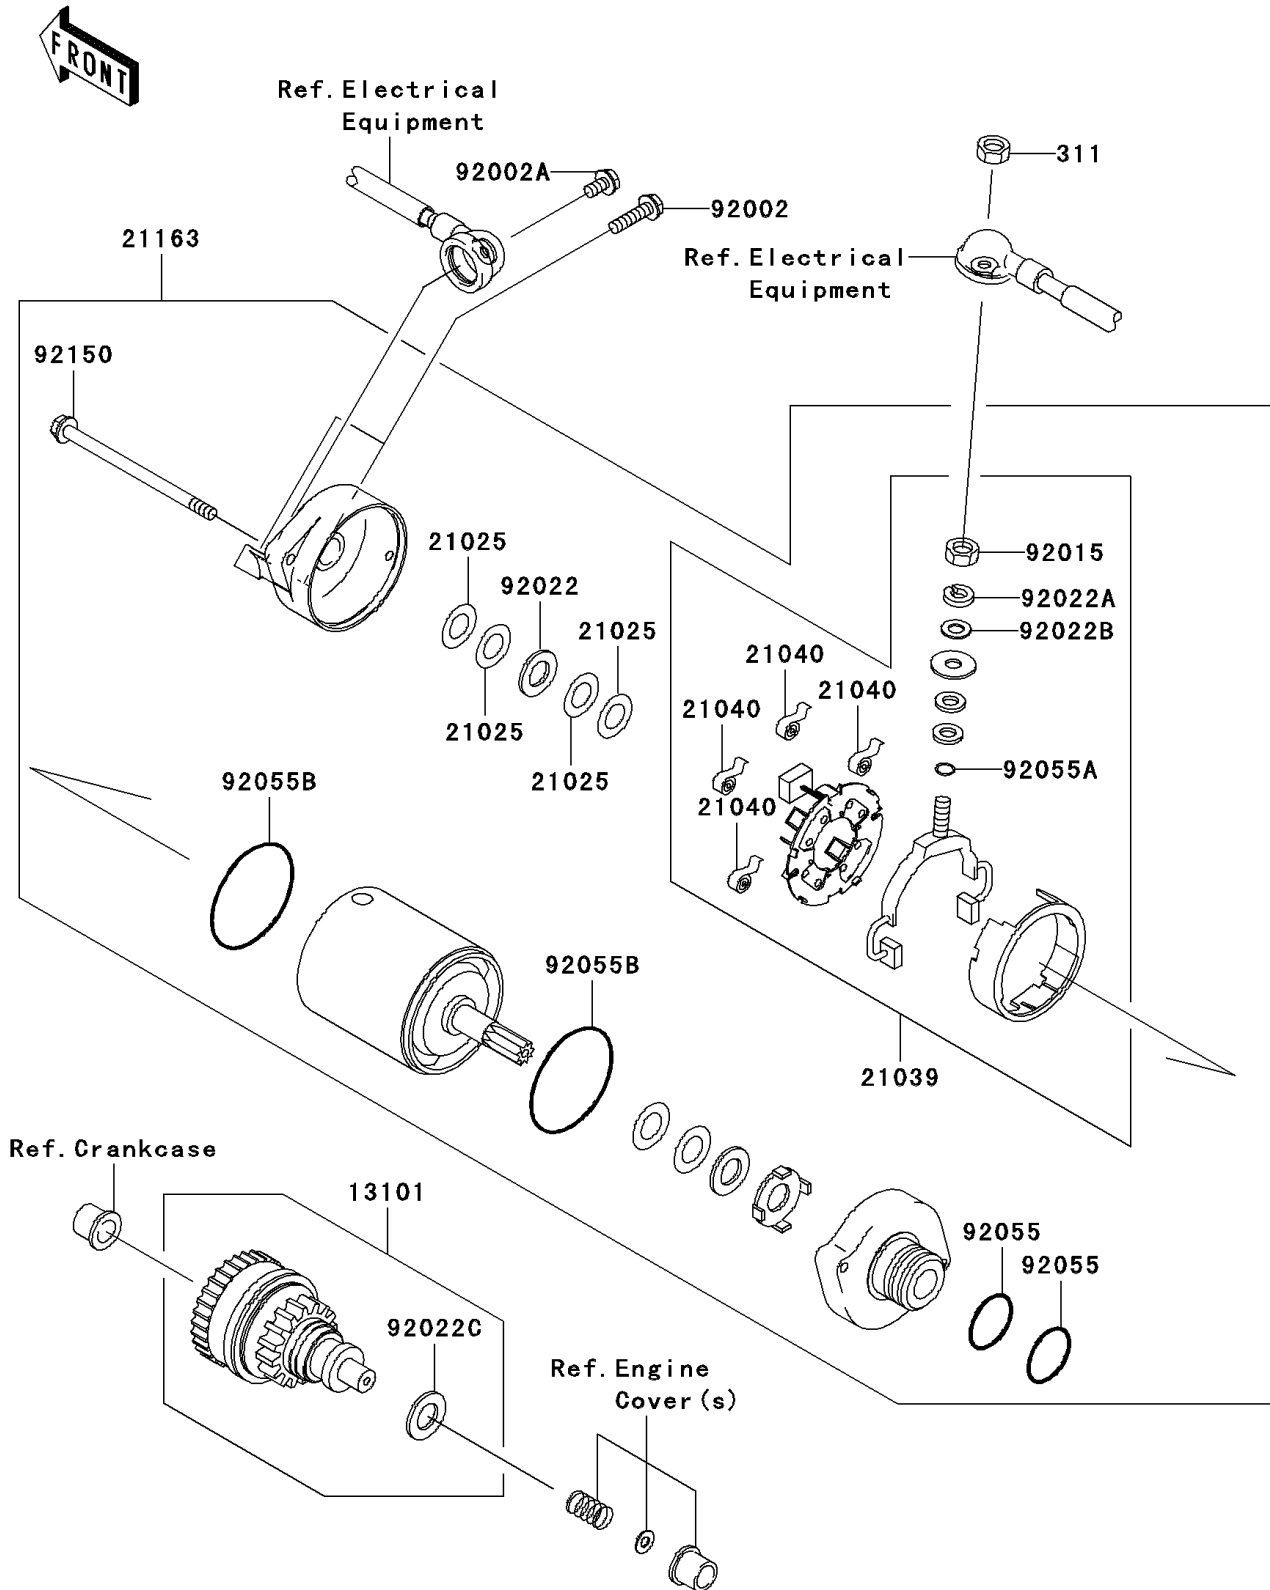

2009 Jet Ski® Ultra® 260LX

PARTS DIAGRAM

Starter Motor

E1840

2009 Jet Ski® Ultra® 260LX

PARTS LIST

Starter Motor

ITEM NAME

PART NUMBER

QUANTITY
