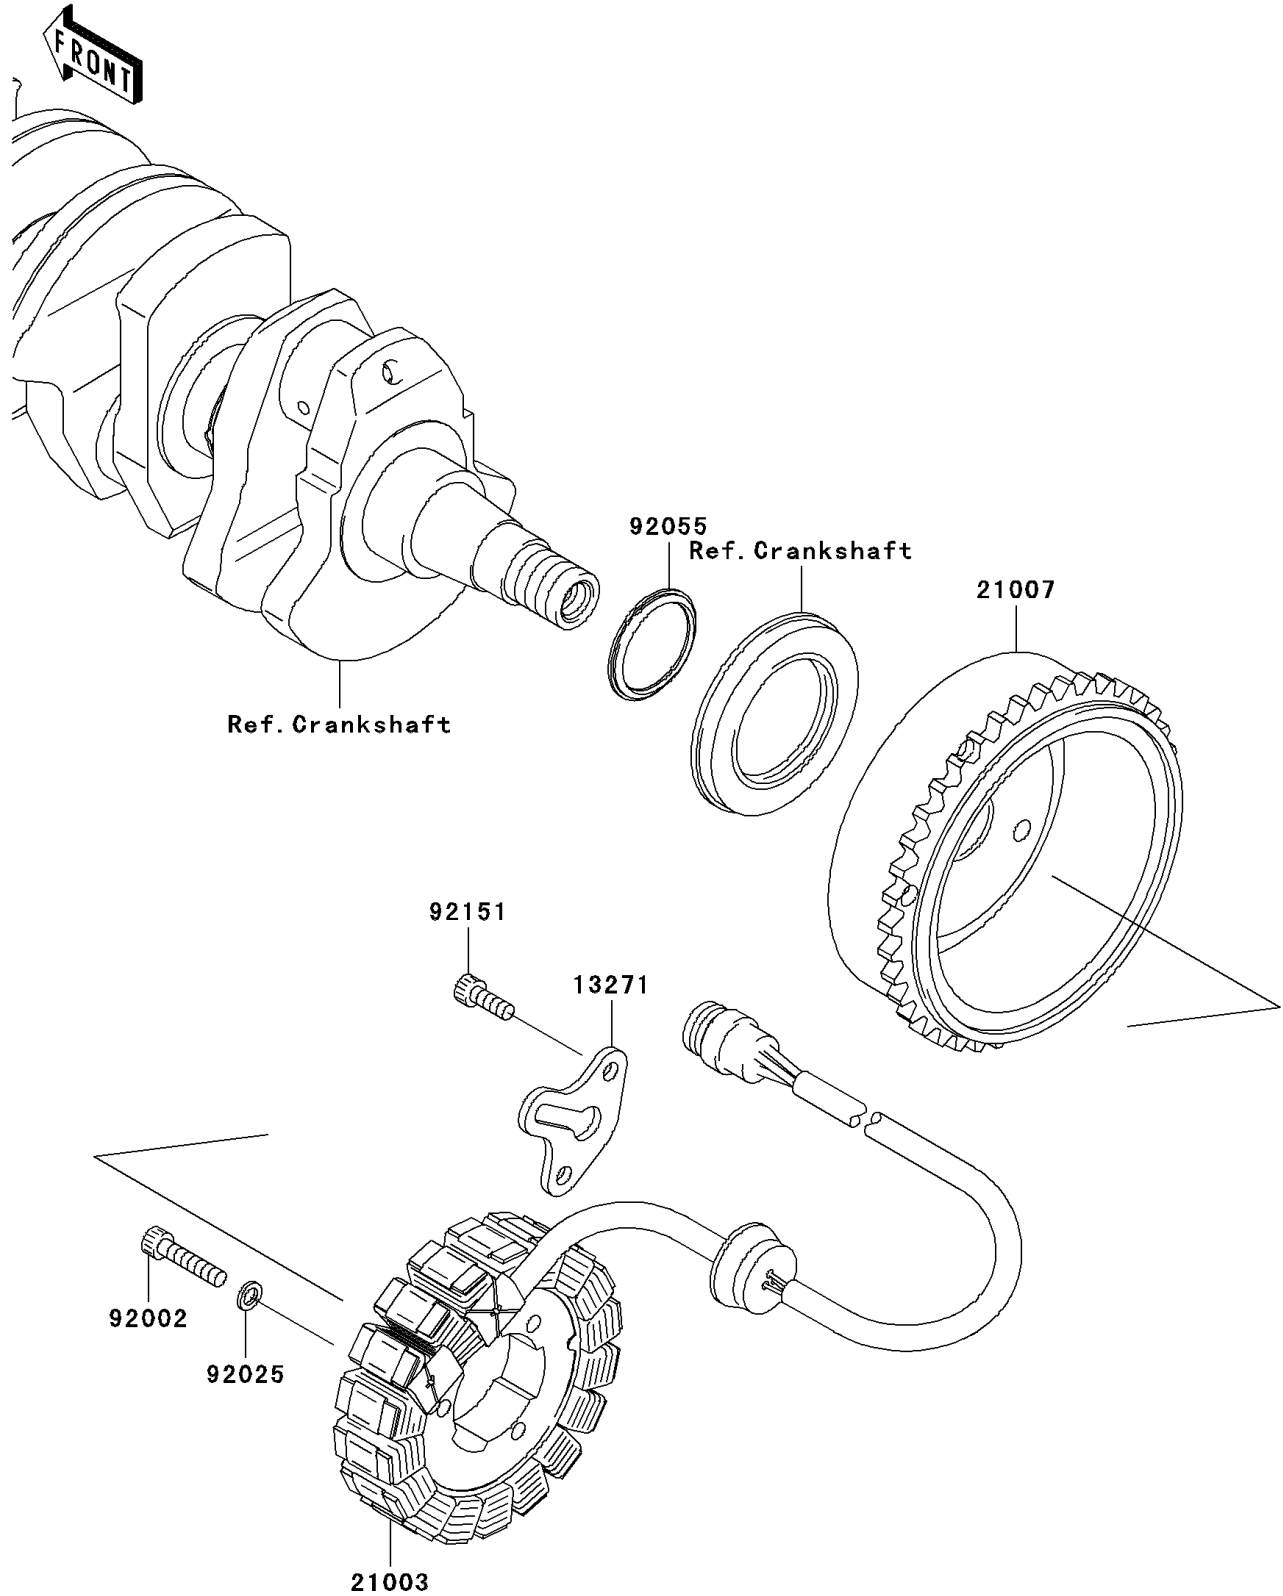

2009 Jet Ski® Ultra® 260LX

PARTS DIAGRAM

Generator

E1810

2009 Jet Ski® Ultra® 260LX

PARTS LIST

Generator

ITEM NAME

PART NUMBER

QUANTITY
