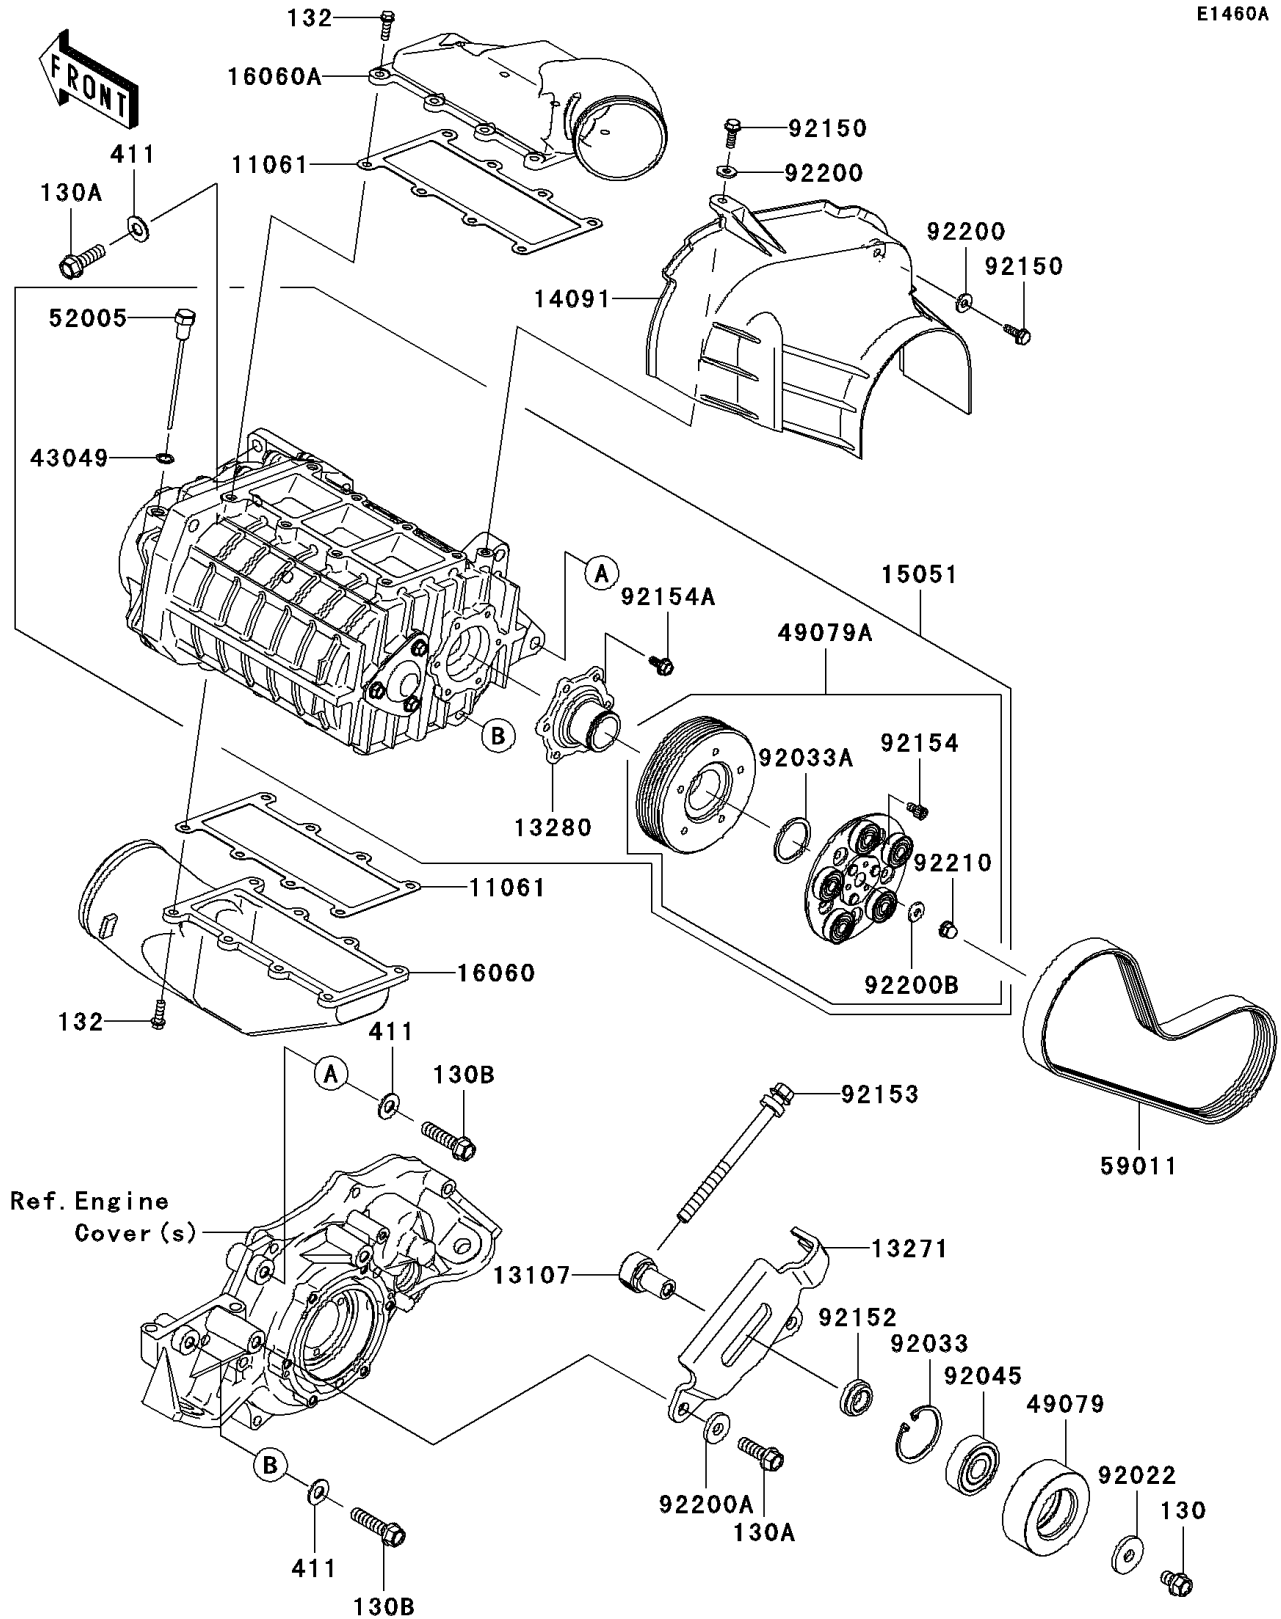

2009 Jet Ski® Ultra® 260LX

PARTS DIAGRAM

Super Charger(US-KAW90606 09-)

E1460A

2009 Jet Ski® Ultra® 260LX

PARTS LIST

Super Charger(US-KAW90606 09-)

ITEM NAME

PART NUMBER

QUANTITY
