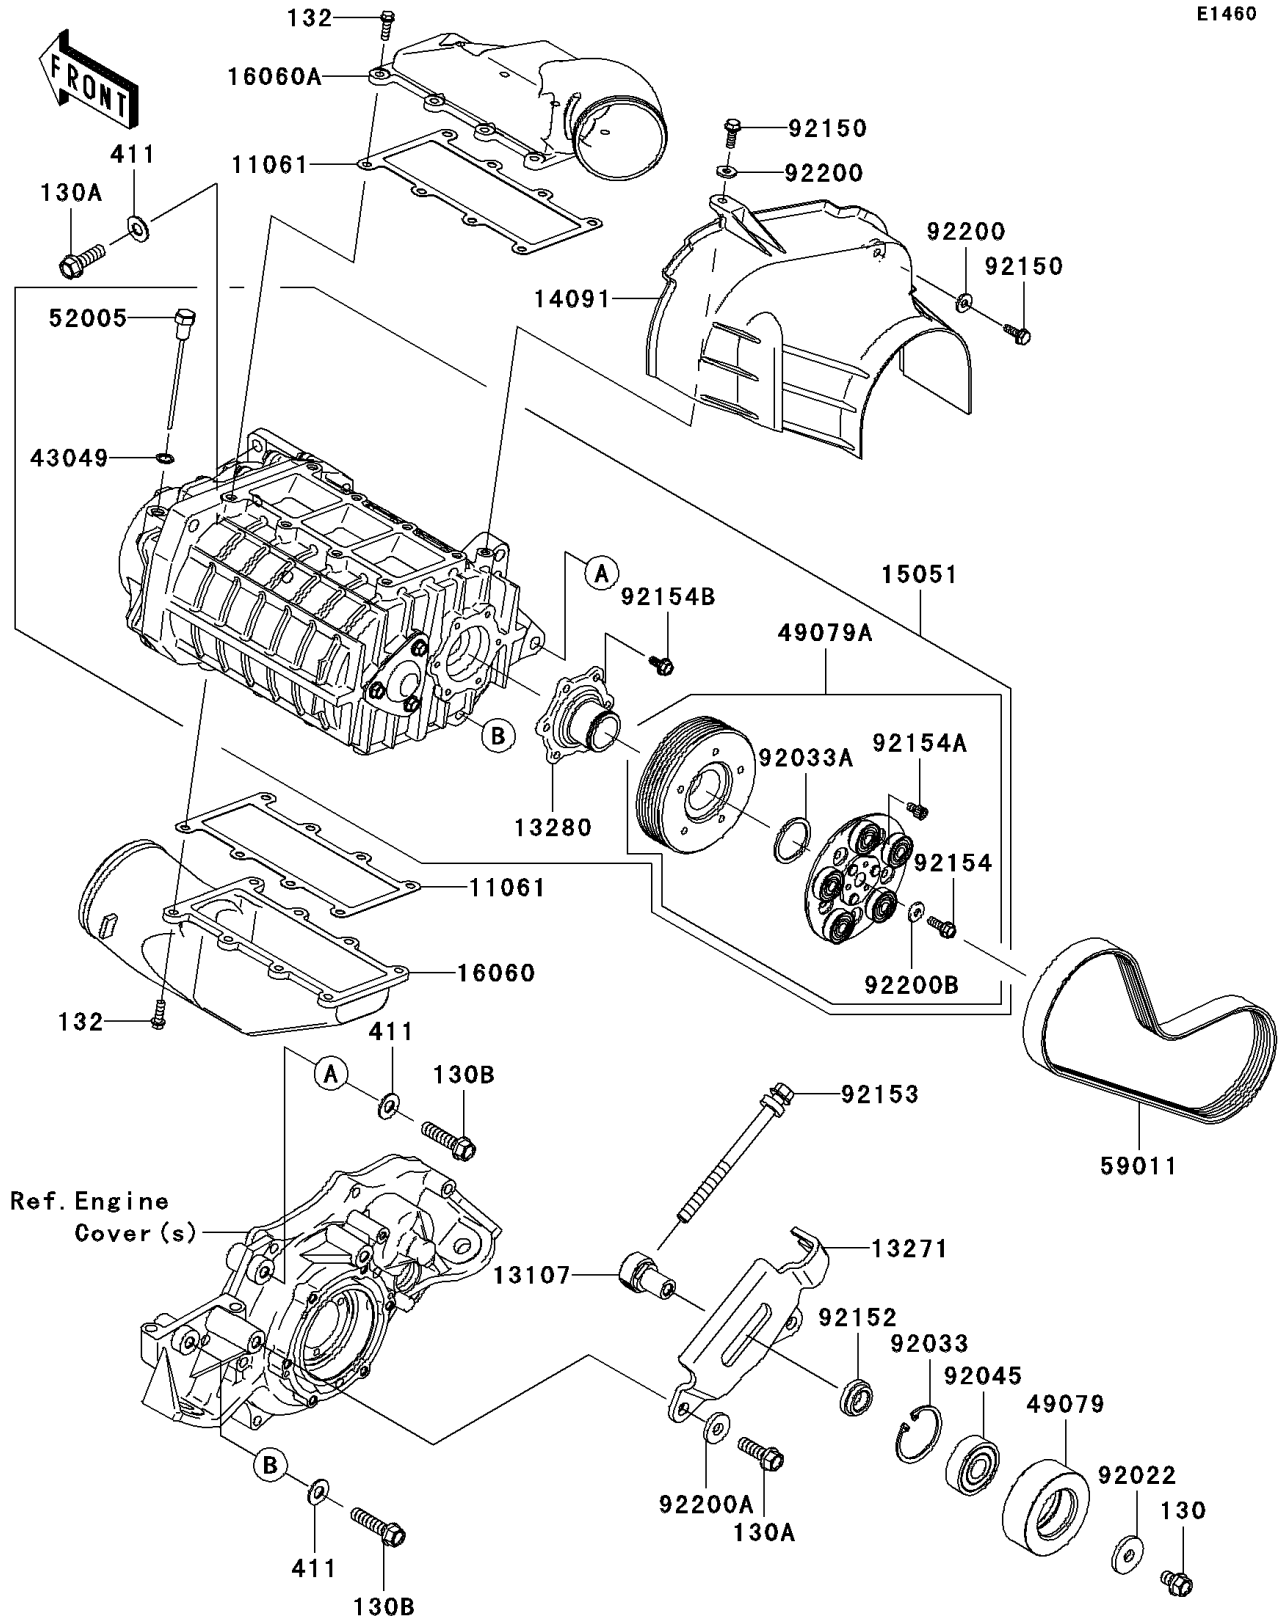

2009 Jet Ski® Ultra® 260LX

PARTS DIAGRAM

Super Charger(-US-KAW90605 09)

E1460

2009 Jet Ski® Ultra® 260LX

PARTS LIST

Super Charger(-US-KAW90605 09)

ITEM NAME

PART NUMBER

QUANTITY
