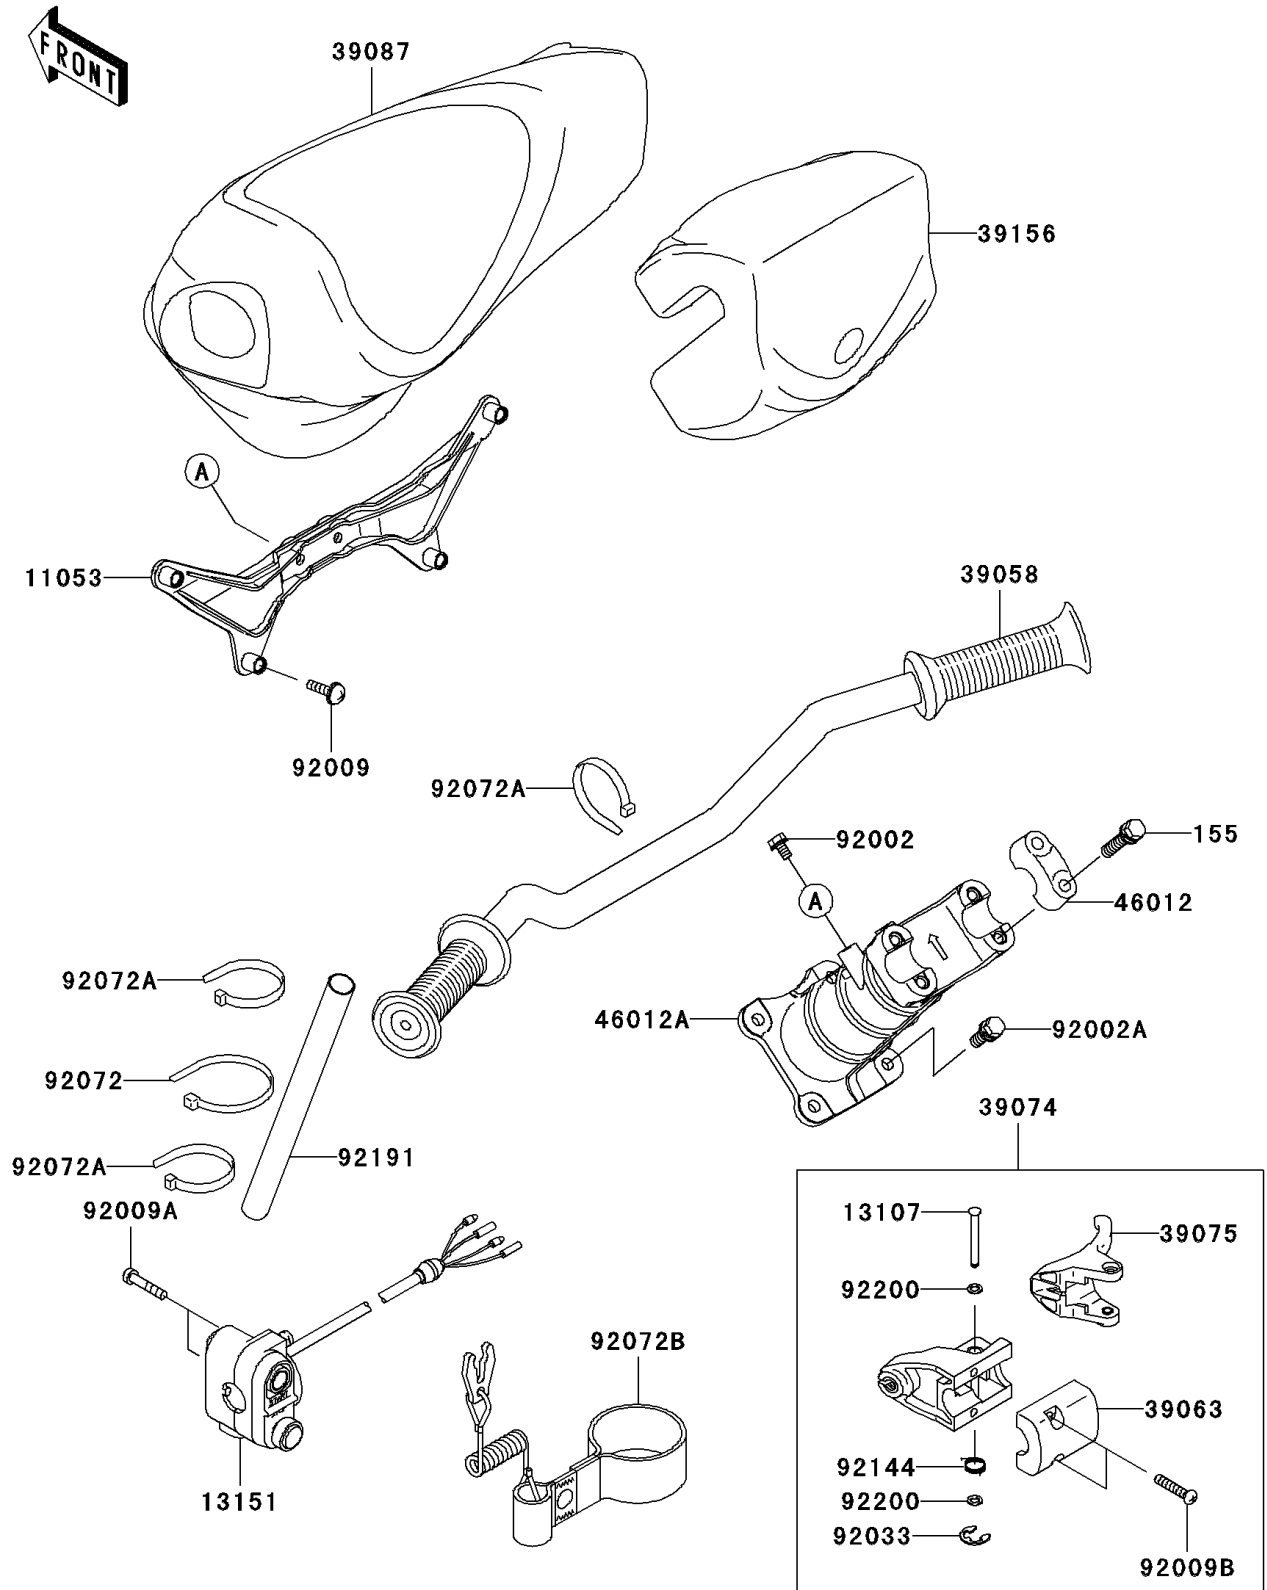

2010 Jet Ski® STX

PARTS DIAGRAM

Handlebar

F3172

2010 Jet Ski® STX

PARTS LIST

Handlebar

ITEM NAME	PART NUMBER	QUANTITY
BRACKET,HANDLE PAD (Ref # 11053)	11053-3762	1
SHAFT (Ref # 13107)	13107-3740	1
SWITCH-COMP,STOP&START (Ref # 13151)	13151-3722	1
HANDLE-COMP,F.BLACK (Ref # 39058)	39058-3735-6Z	1
HOUSING-CONTROL (Ref # 39063)	39063-3727	1
LEVER-ASSY-THROTTLE (Ref # 39074)	39074-3726	1
LEVER-THROTTLE (Ref # 39075)	39075-3714	1
PAD-HANDLE,F.BLACK (Ref # 39087)	39087-3730-6Z	1
PAD,HANDLE (Ref # 39156)	39156-3839	1
HOLDER-HANDLE,UPP (Ref # 46012)	46012-3720	2
HOLDER-HANDLE (Ref # 46012A)	46012-3728	1
BOLT,6X12 (Ref # 92002)	92002-3763	2
BOLT,8X25 (Ref # 92002A)	92002-3774	4
SCREW,6X20 (Ref # 92009)	92009-3781	4
SCREW,5X30 (Ref # 92009A)	92009-3836	2
SCREW,6X30 (Ref # 92009B)	92009-3837	2
RING-SNAP (Ref # 92033)	92033-3723	1
BAND,L=286.69 (Ref # 92072)	92072-0104	1
BAND,L=188.85 (Ref # 92072A)	92072-0105	3
BAND,TETHER SWITCH (Ref # 92072B)	92072-3816	1
SPRING (Ref # 92144)	92144-3749	1
TUBE,22X24X200 (Ref # 92191)	92191-3792	1
WASHER (Ref # 92200)	92200-3738	2
BOLT-WSP-SMALL,8X40 (Ref # 155)	155R0840	4