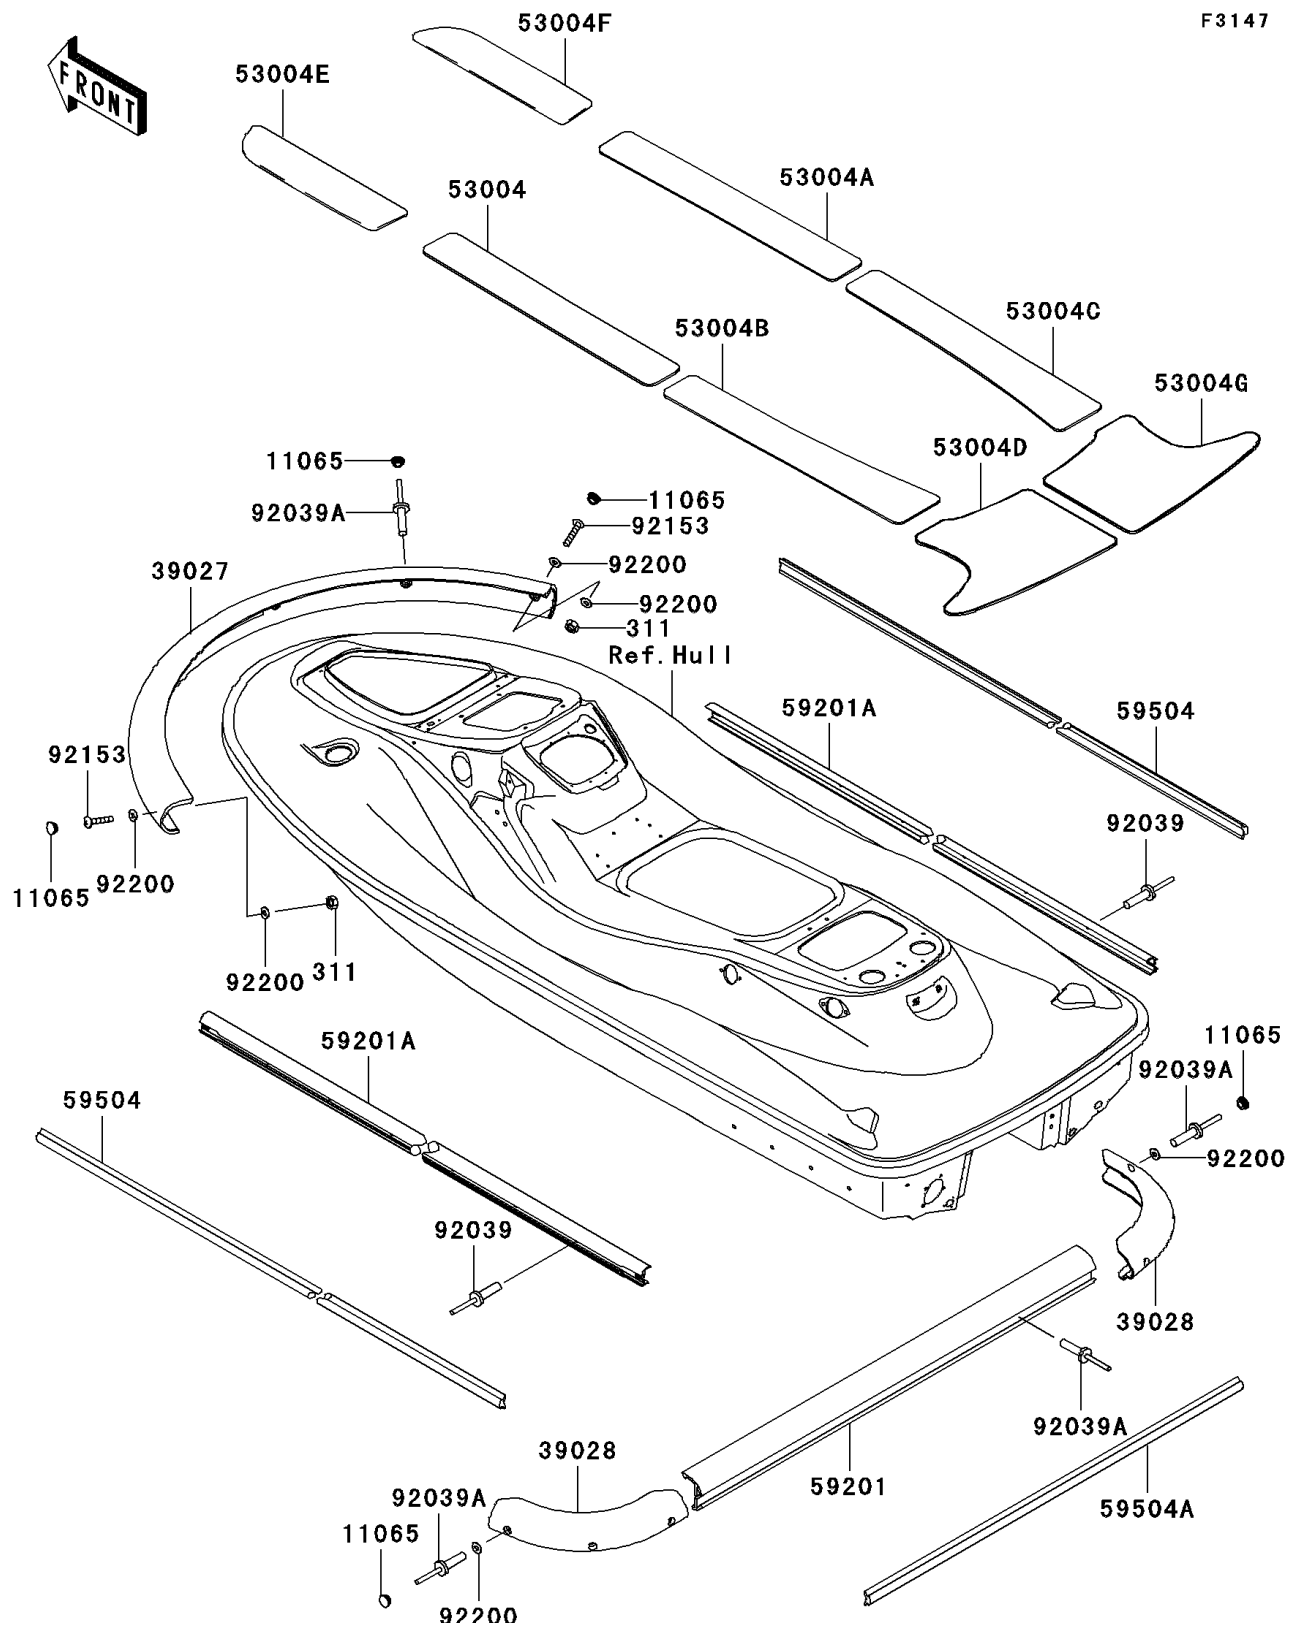

2010 Jet Ski® STX

PARTS DIAGRAM

Pads

F3147

2010 Jet Ski® STX

PARTS LIST

Pads

ITEM NAME	PART NUMBER	QUANTITY
CAP,F.BLACK (Ref # 11065)	11065-3707-6Z	12
BUMPER-FRONT,F.BLACK (Ref # 39027)	39027-3741-6Z	1
BUMPER-REAR,CORNER,F.BLACK (Ref # 39028)	39028-3752-6Z	2
MAT,DECK,FR,LH (Ref # 53004)	53004-3901	1
MAT,DECK,FR,RH (Ref # 53004A)	53004-3902	1
MAT,DECK,MIDDLE,LH (Ref # 53004B)	53004-3917	1
MAT,DECK,MIDDLE,RH (Ref # 53004C)	53004-3918	1
MAT,DECK,RR,LH (Ref # 53004D)	53004-3919	1
MAT,DECK,FR,LH (Ref # 53004E)	53004-3920	1
MAT,DECK,FR,RH (Ref # 53004F)	53004-3921	1
MAT,DECK,RR,RH (Ref # 53004G)	53004-3922	1
BUMPER,RR,F.BLACK (Ref # 59201)	59201-3788-6Z	1
BUMPER,SIDE,F.BLACK (Ref # 59201A)	59201-3789-6Z	2
INSERT-BOAT FENDER,SIDE,BLACK (Ref # 59504)	59504-3731-6Z	2
INSERT-BOAT FENDER,RR,F.BLACK (Ref # 59504A)	59504-3732-6Z	1
RIVET (Ref # 92039)	92039-3771	24
RIVET (Ref # 92039A)	92039-3773	14
BOLT,SOCKET,5X30 (Ref # 92153)	92153-3742	2
WASHER,5X12X1 (Ref # 92200)	92200-3796	10
NUT-HEX,5MM (Ref # 311)	311R0500	2