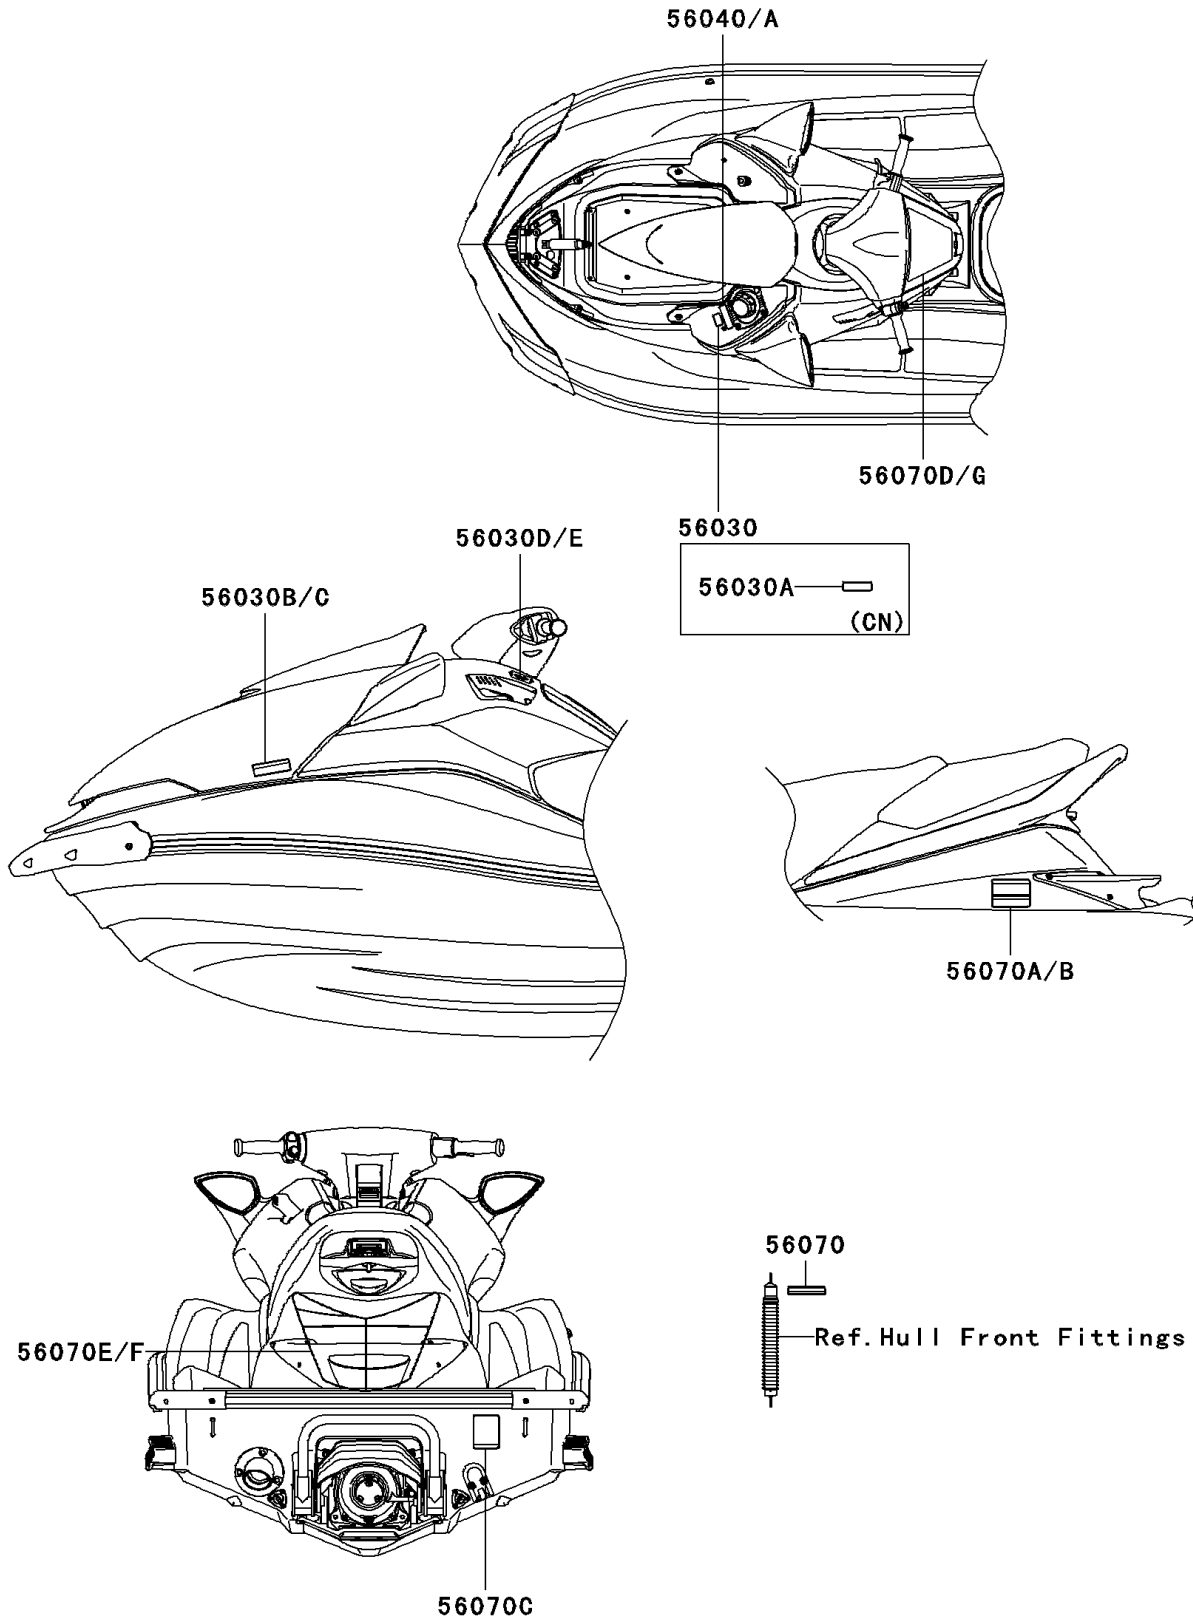

2008 Ultra 250X

PARTS DIAGRAM

Labels

F3183

2008 Ultra 250X

PARTS LIST

Labels

ITEM NAME

PART NUMBER

QUANTITY
