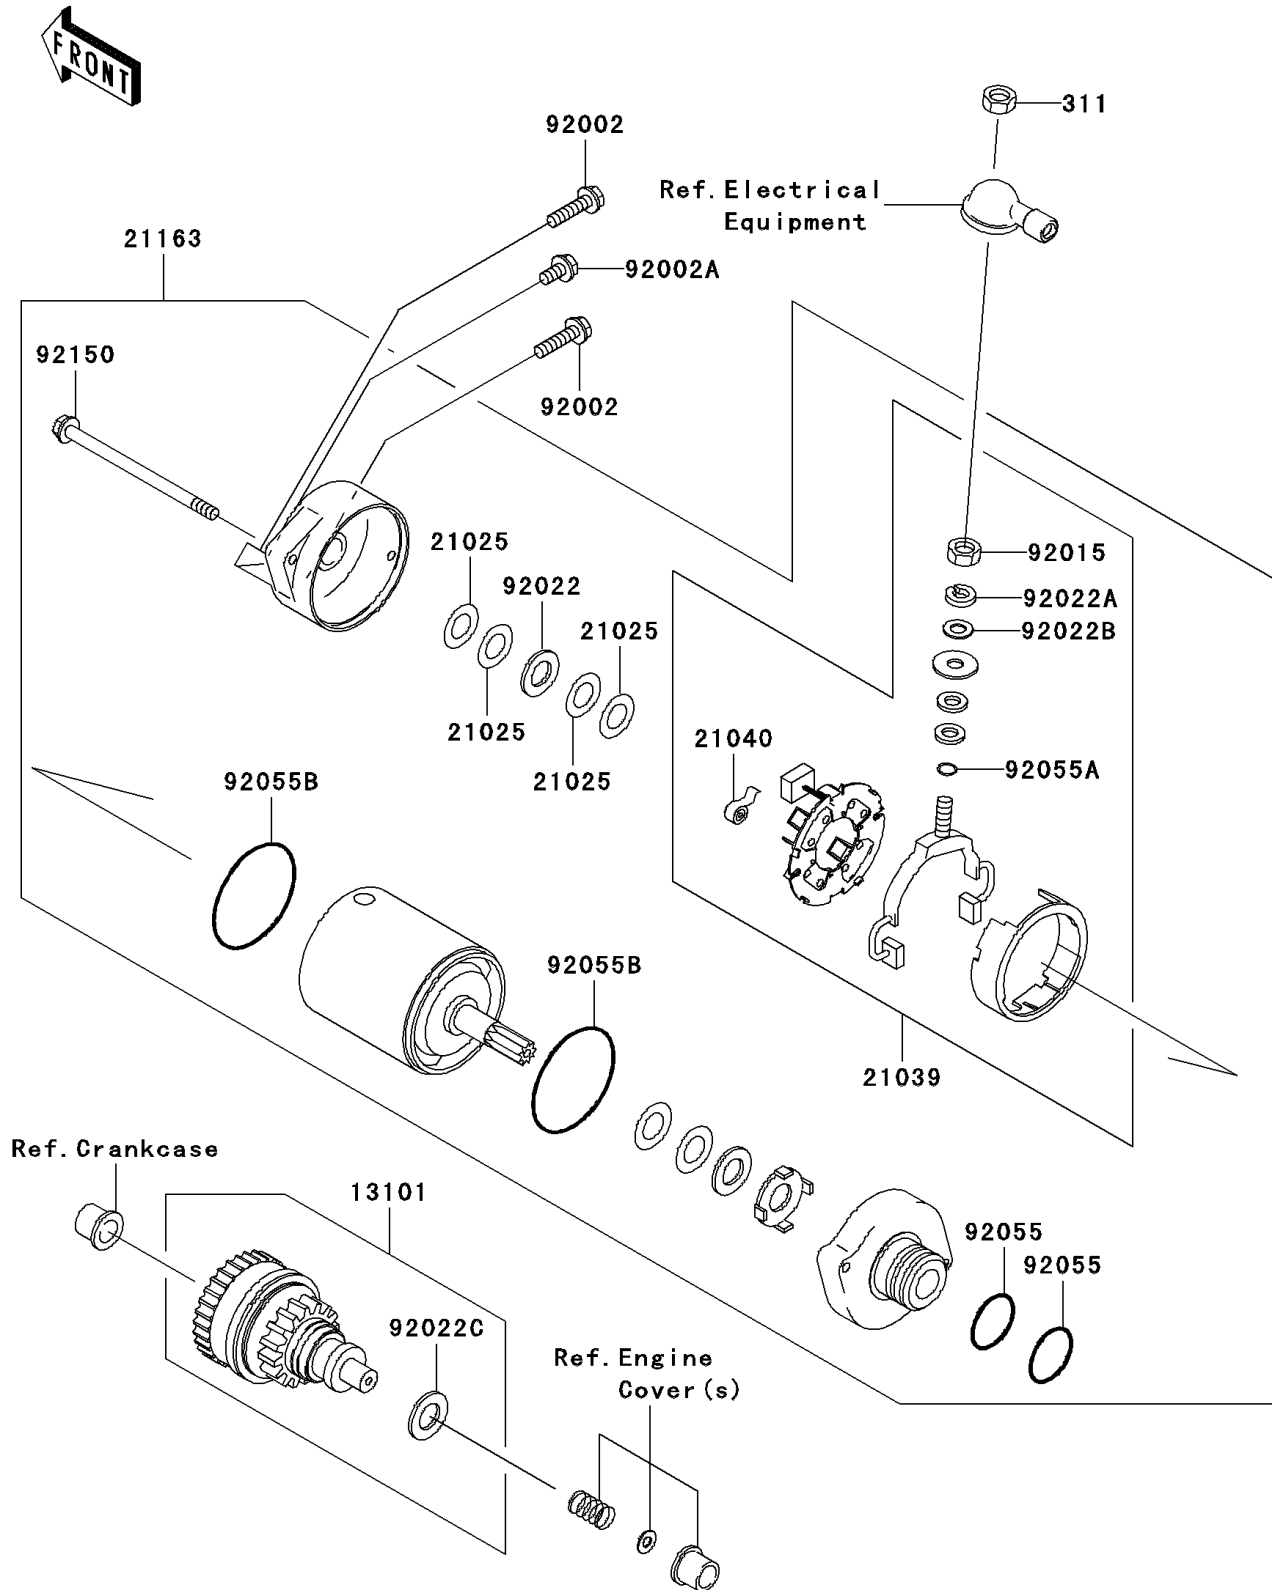

2008 Ultra 250X

PARTS DIAGRAM

Starter Motor

E1840

2008 Ultra 250X

PARTS LIST

Starter Motor

ITEM NAME

PART NUMBER

QUANTITY
