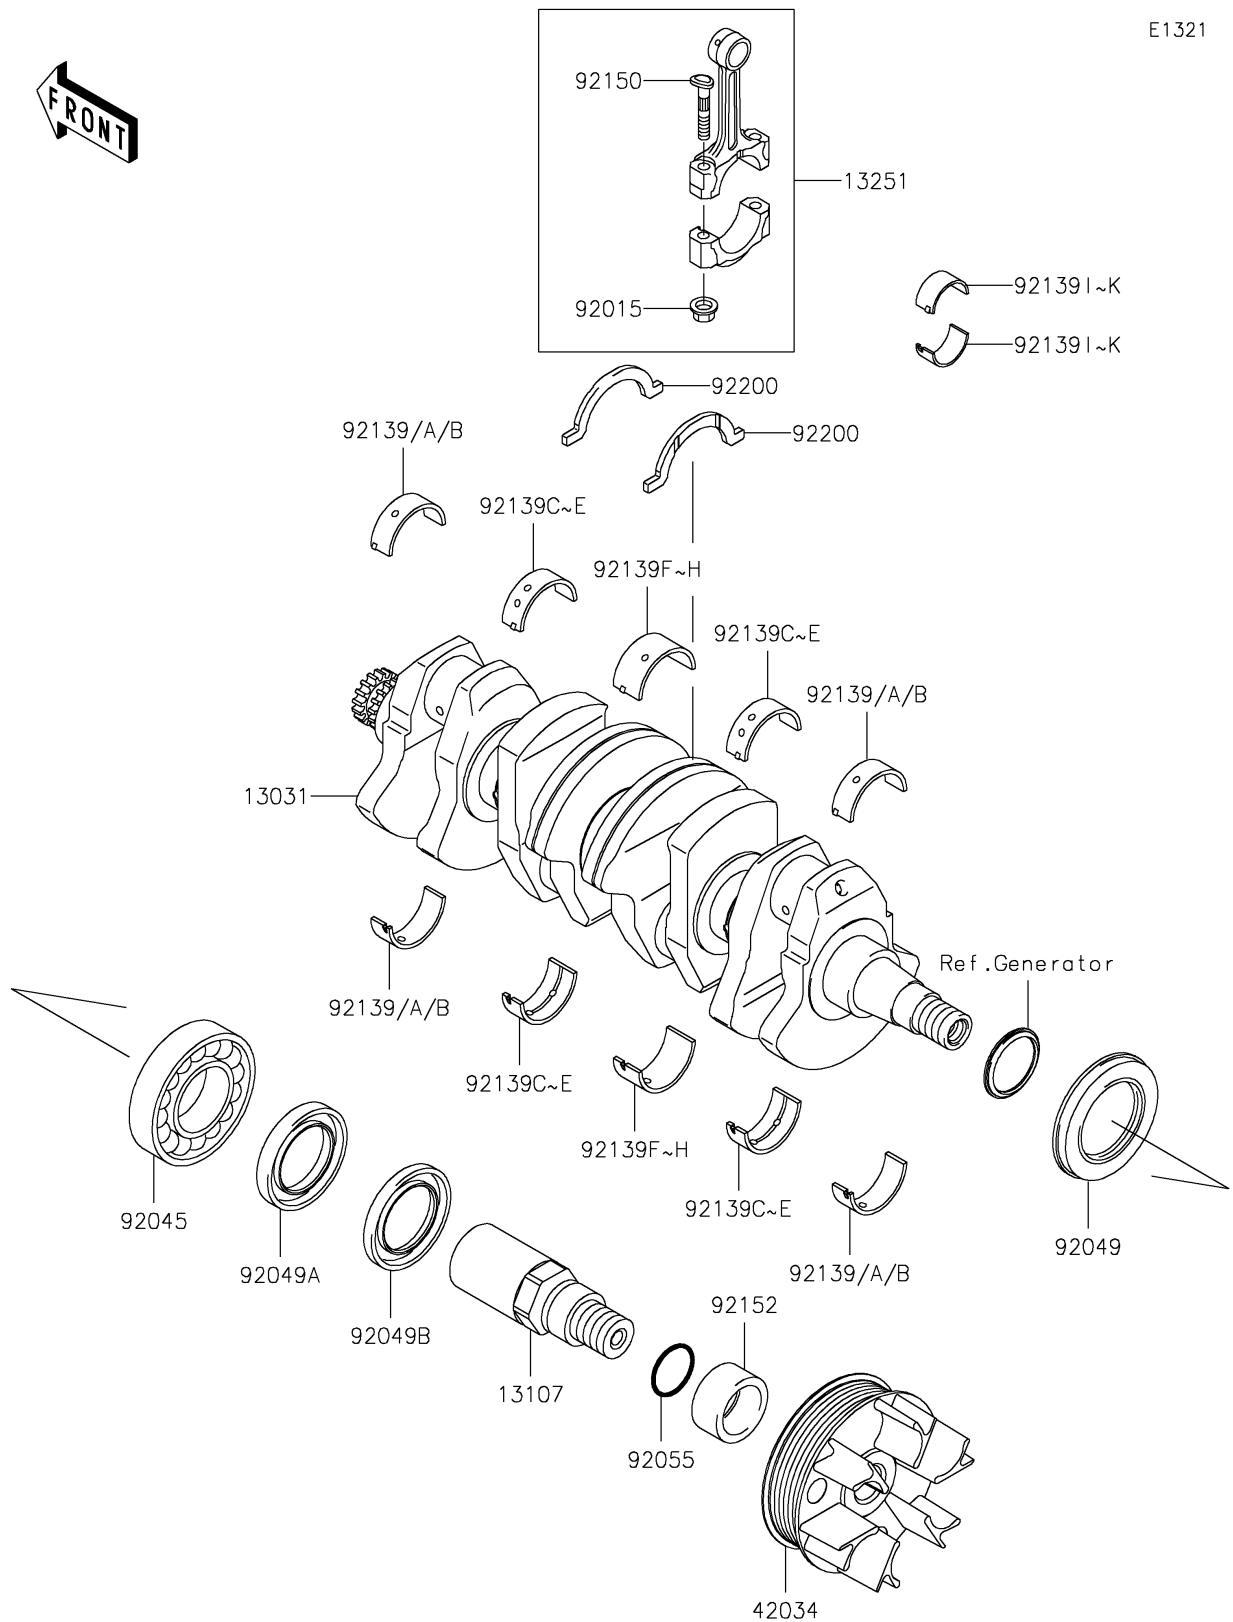

2008 Ultra 250X

PARTS DIAGRAM

Crankshaft

E1321

2008 Ultra 250X

PARTS LIST

Crankshaft

ITEM NAME

PART NUMBER

QUANTITY
