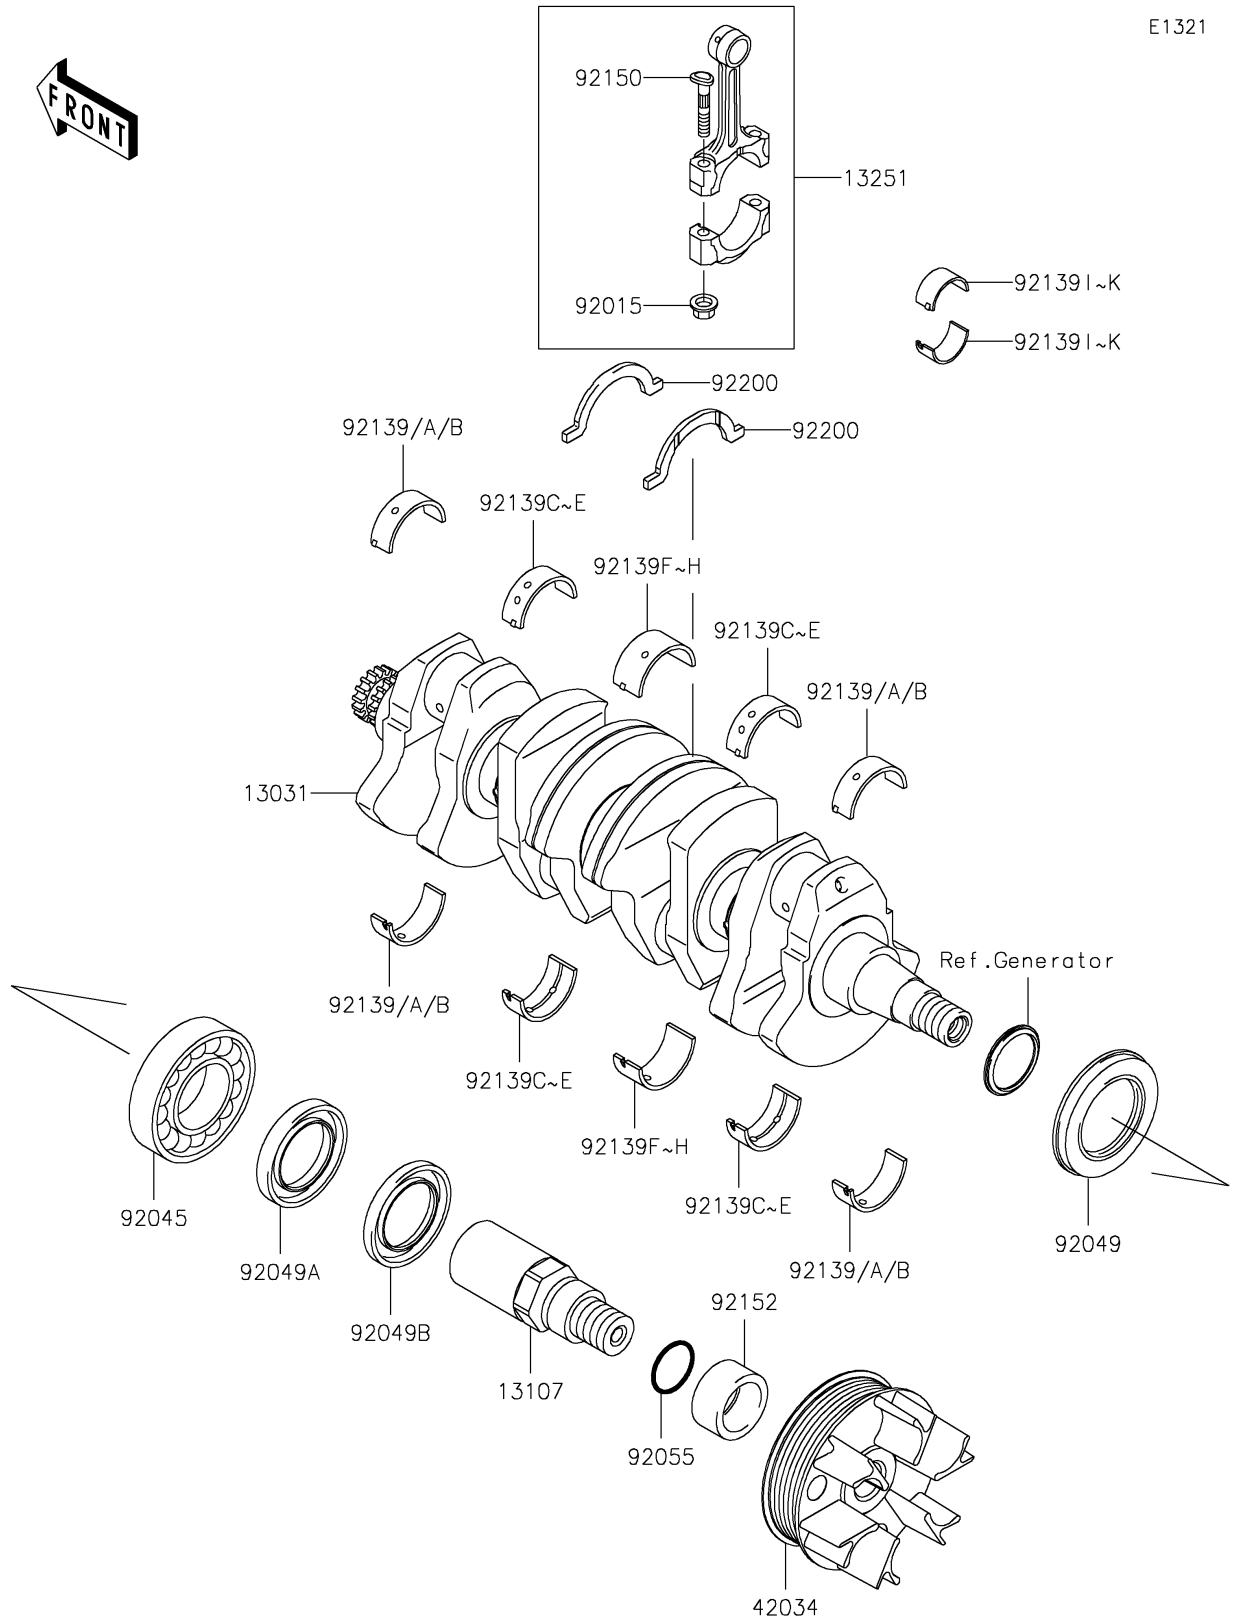

## PARTS DIAGRAM

### Crankshaft

E1321

## PARTS LIST

### Crankshaft

**Kawasaki**

Let the Good Times Roll®

**ITEM NAME**

**PART NUMBER**

**QUANTITY**

---