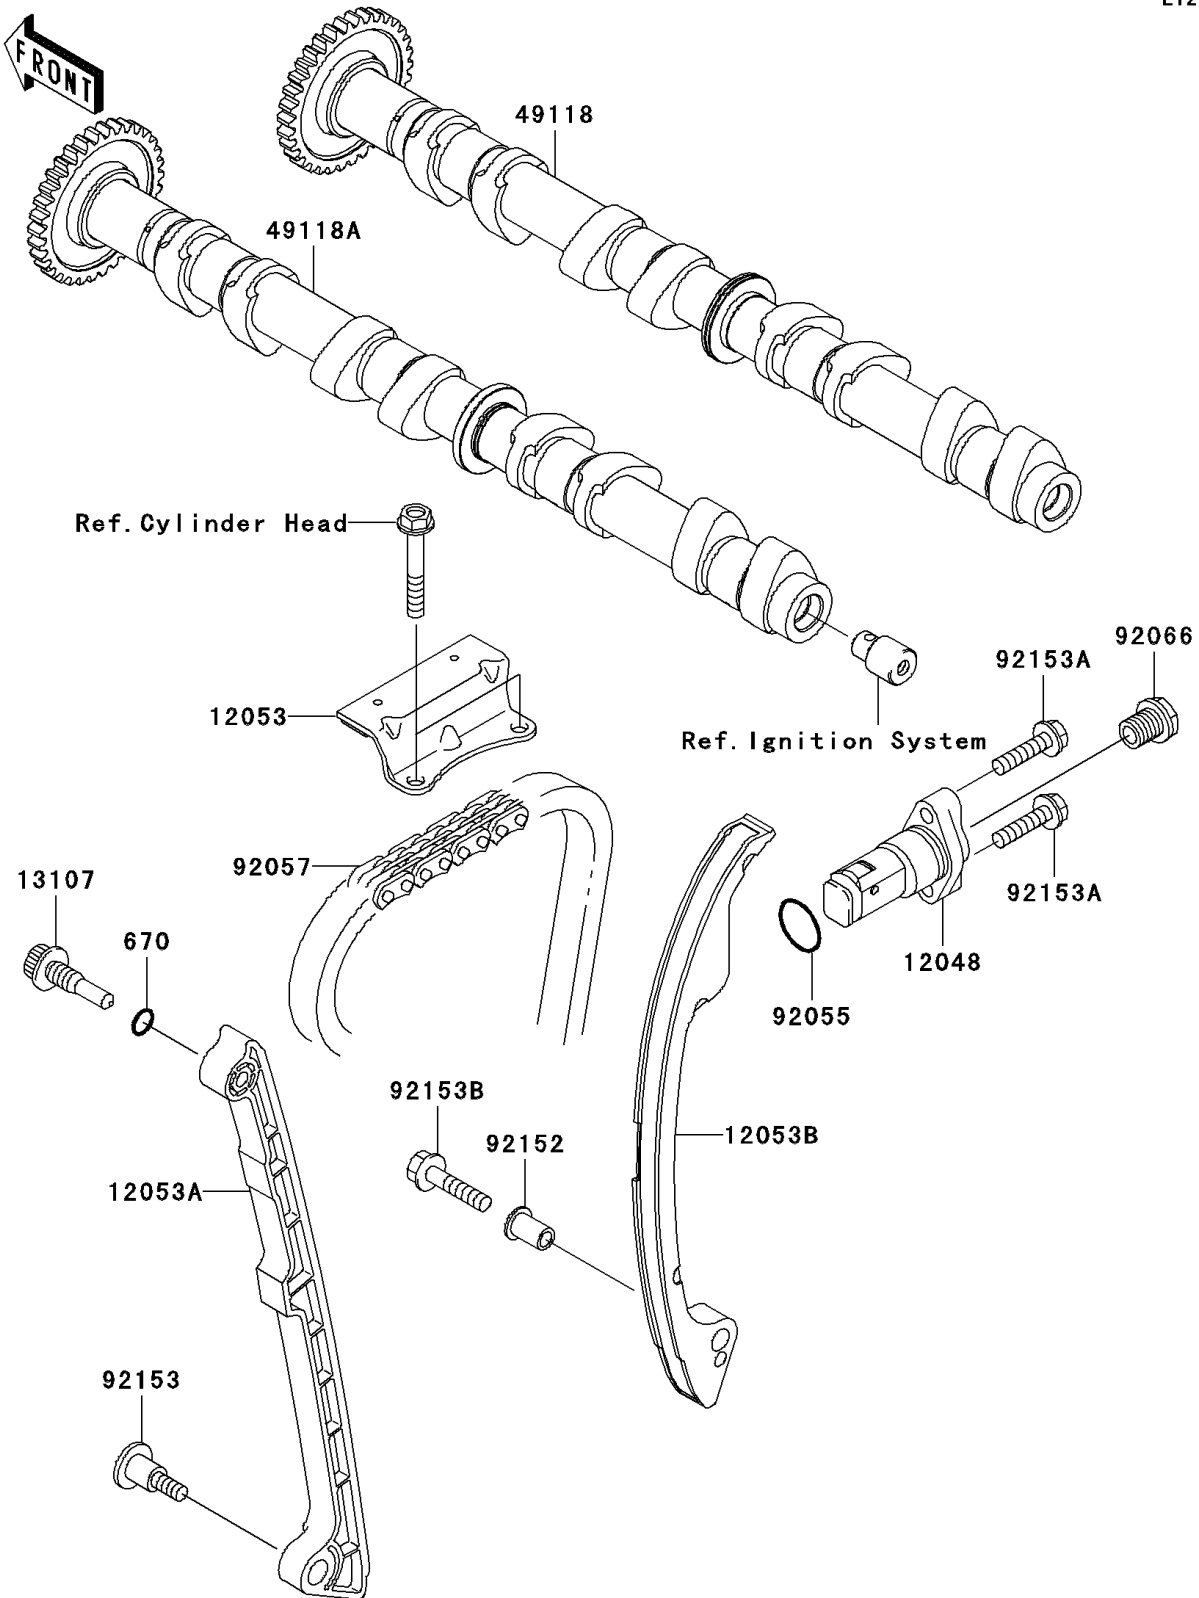

2008 Ultra 250X

PARTS DIAGRAM

Camshaft(s)/Tensioner

E1230

2008 Ultra 250X

PARTS LIST

Camshaft(s)/Tensioner

ITEM NAME

PART NUMBER

QUANTITY
