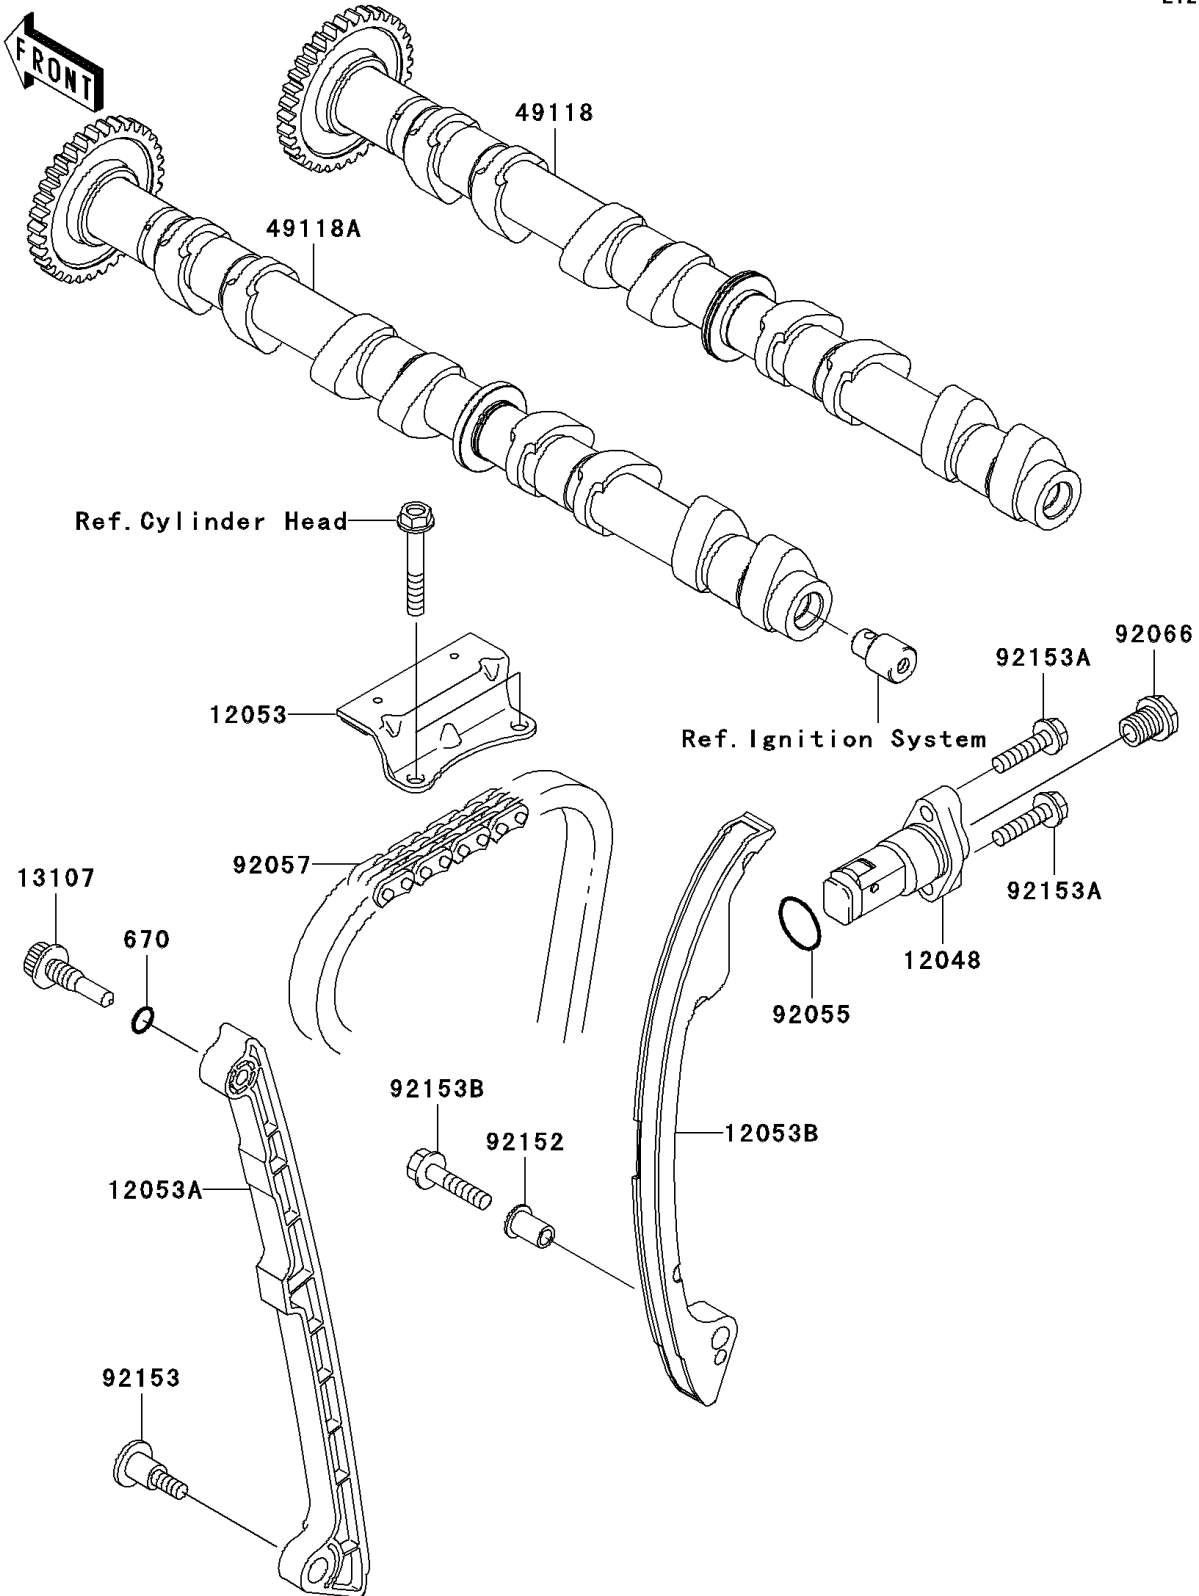

2007 Ultra 250X

PARTS DIAGRAM

Camshaft(s)/Tensioner

E1230

2007 Ultra 250X

PARTS LIST

Camshaft(s)/Tensioner

Kawasaki

Let the Good Times Roll®

ITEM NAME

PART NUMBER

QUANTITY
