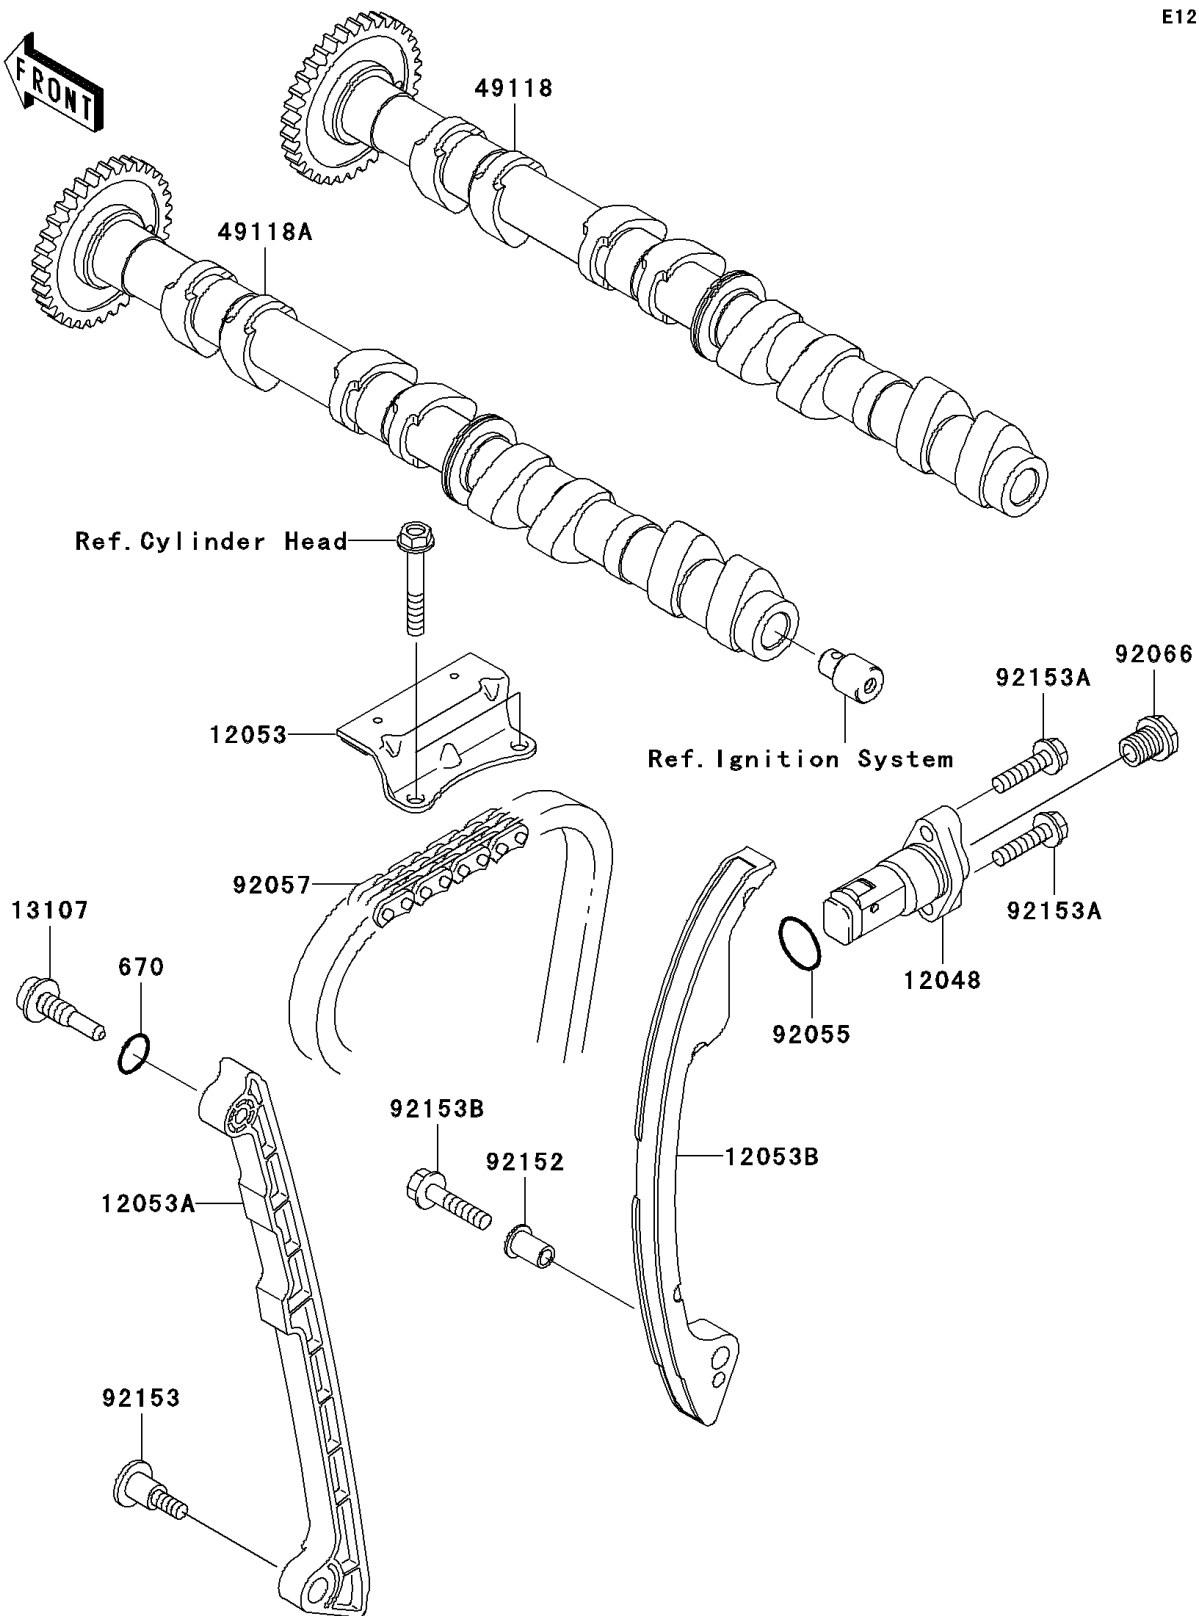

## PARTS DIAGRAM

### Camshaft(s)/Tensioner

E1230

## PARTS LIST

### Camshaft(s)/Tensioner

**Kawasaki**

Let the Good Times Roll®

**ITEM NAME**

**PART NUMBER**

**QUANTITY**

---