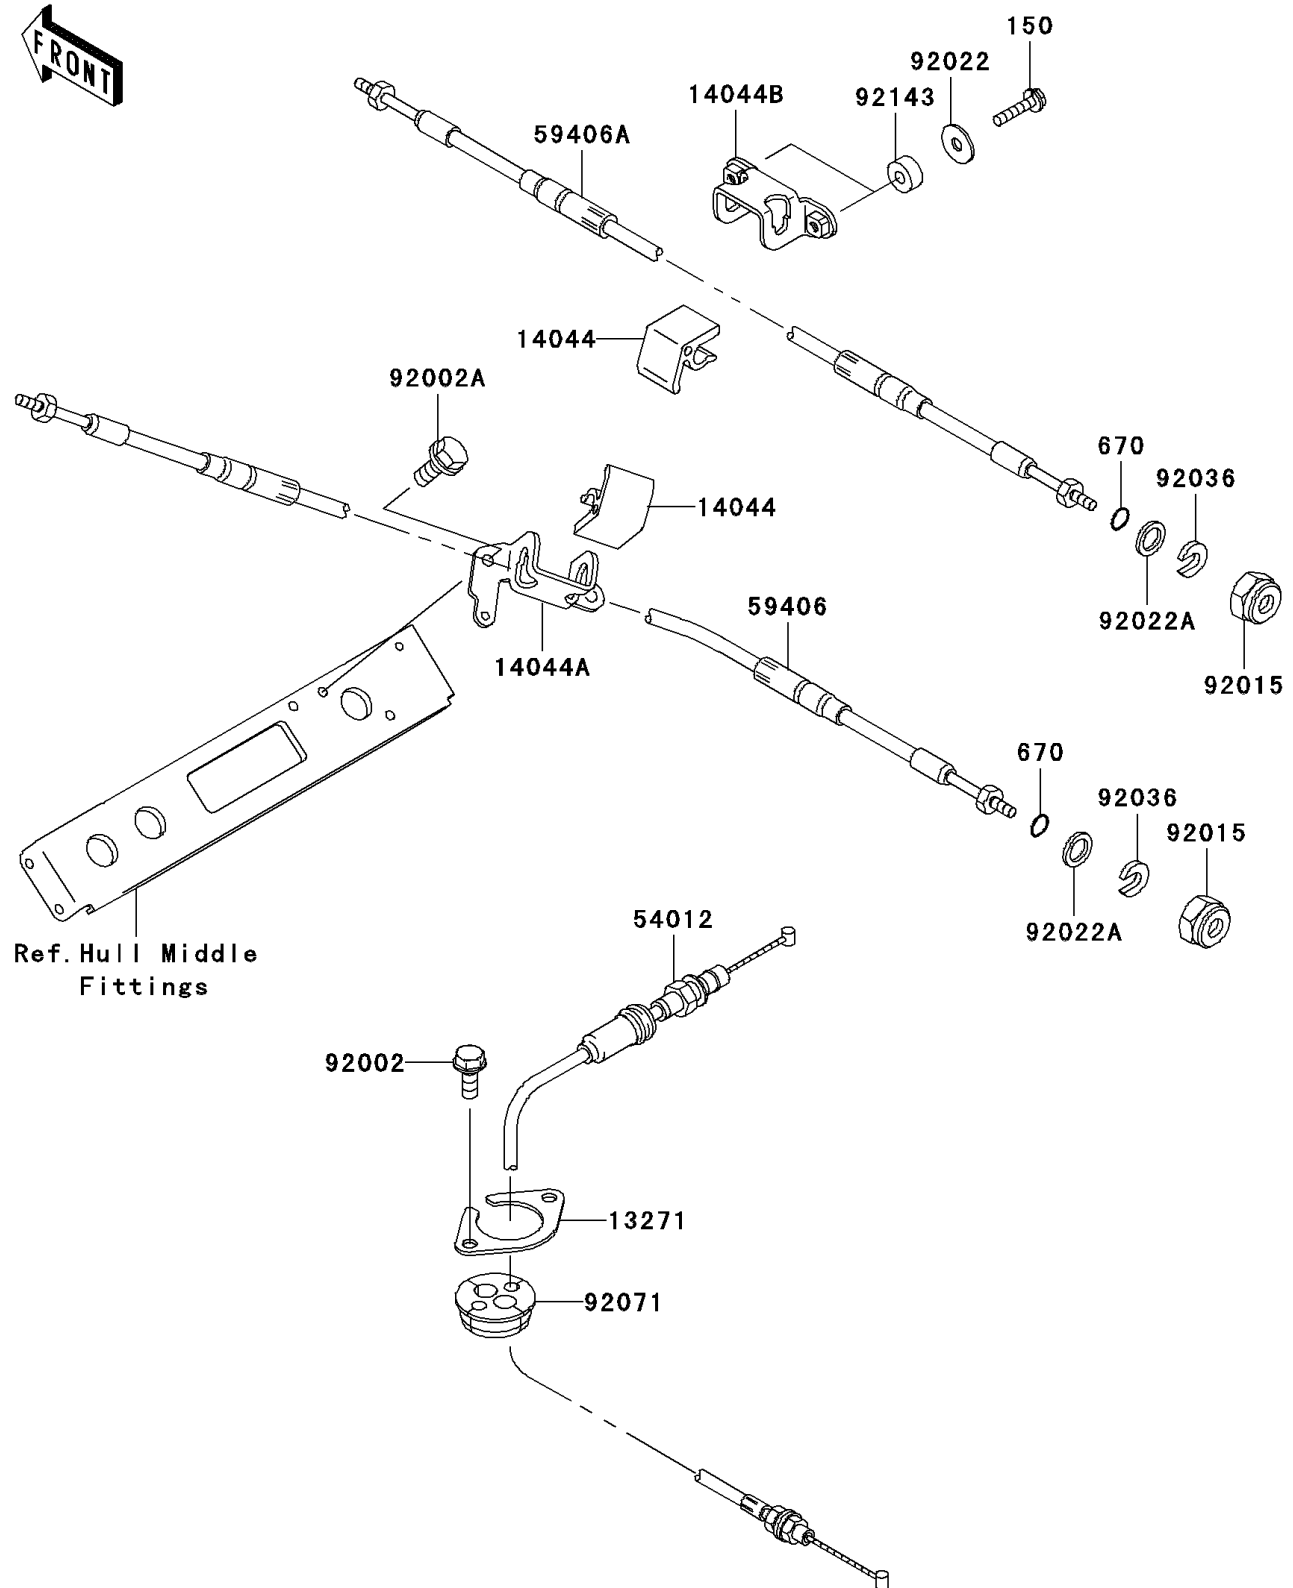

2005 STX-15F

PARTS DIAGRAM

Cables

F3175

2005 STX-15F

PARTS LIST

Cables

ITEM NAME

PART NUMBER

QUANTITY
