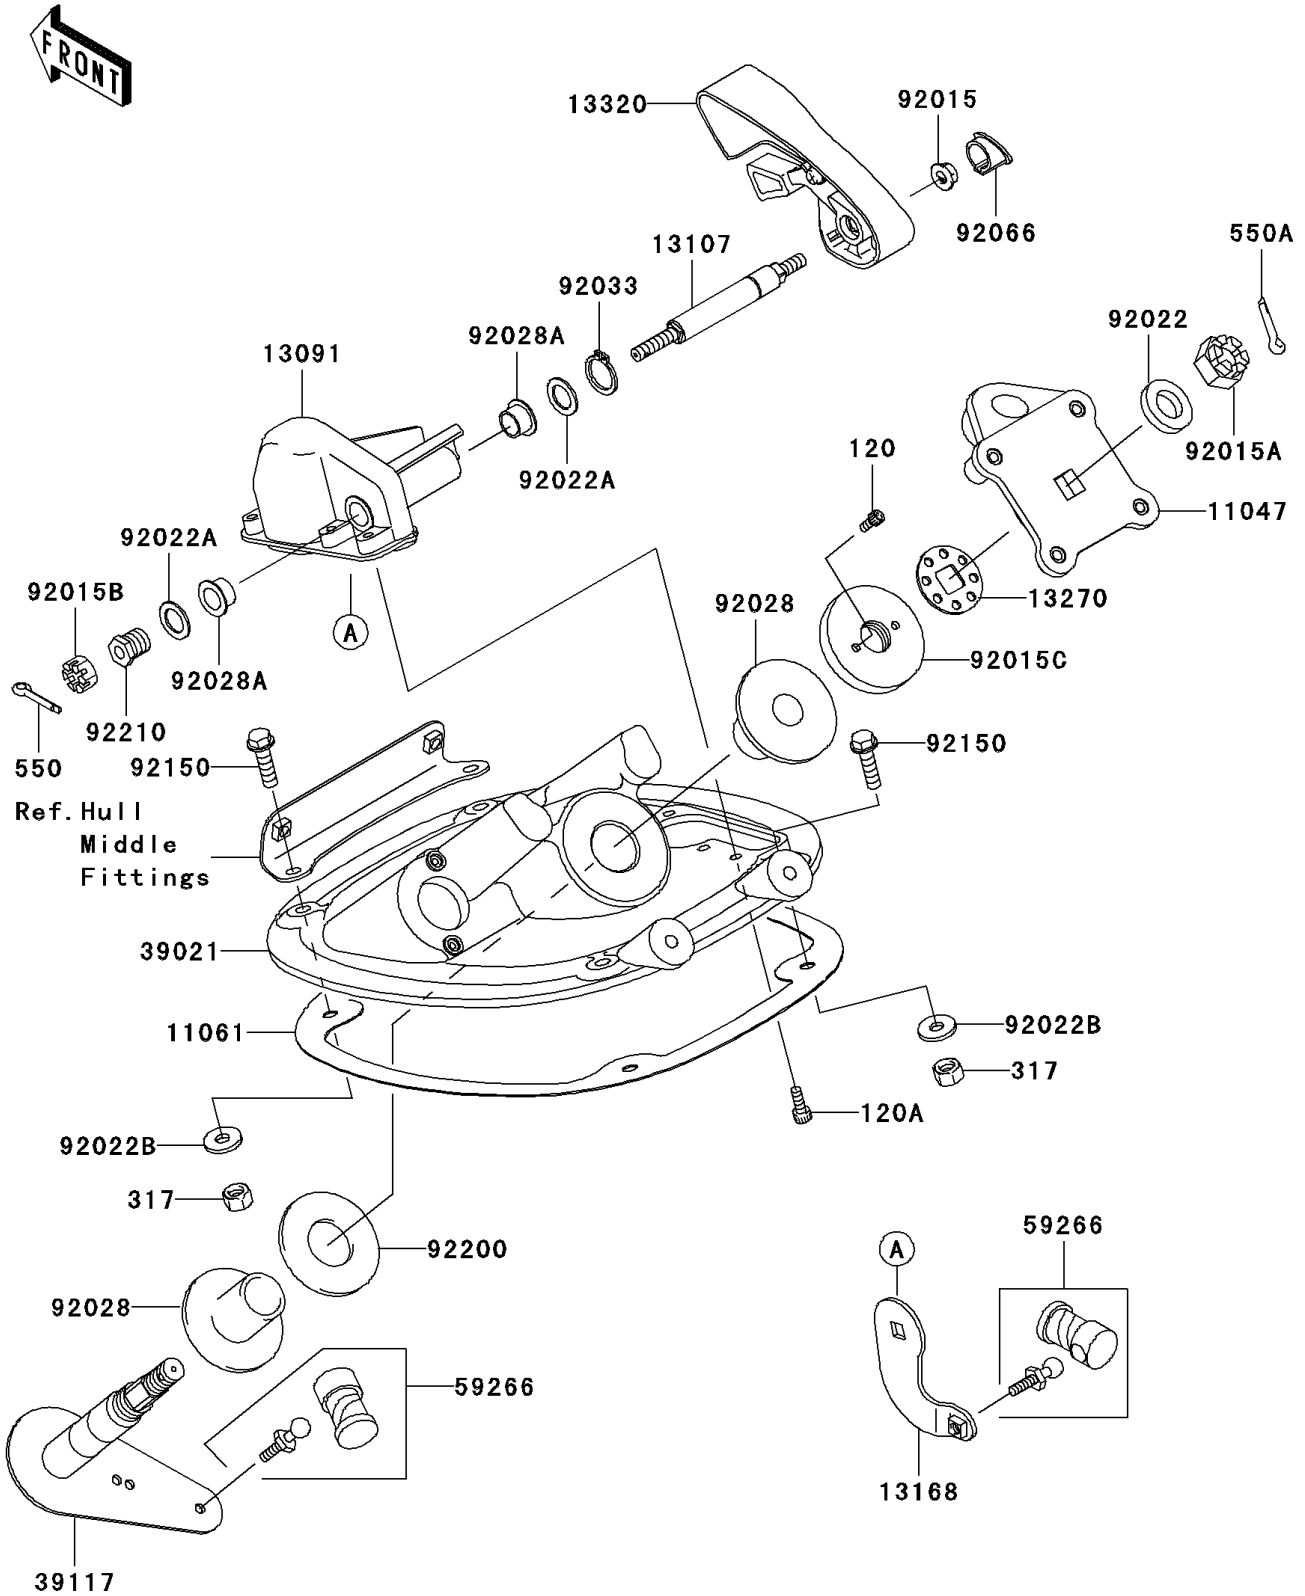

2005 STX-15F

PARTS DIAGRAM

Handle Pole

F3171

2005 STX-15F

PARTS LIST

Handle Pole

Kawasaki

Let the Good Times Roll®

ITEM NAME

PART NUMBER

QUANTITY
