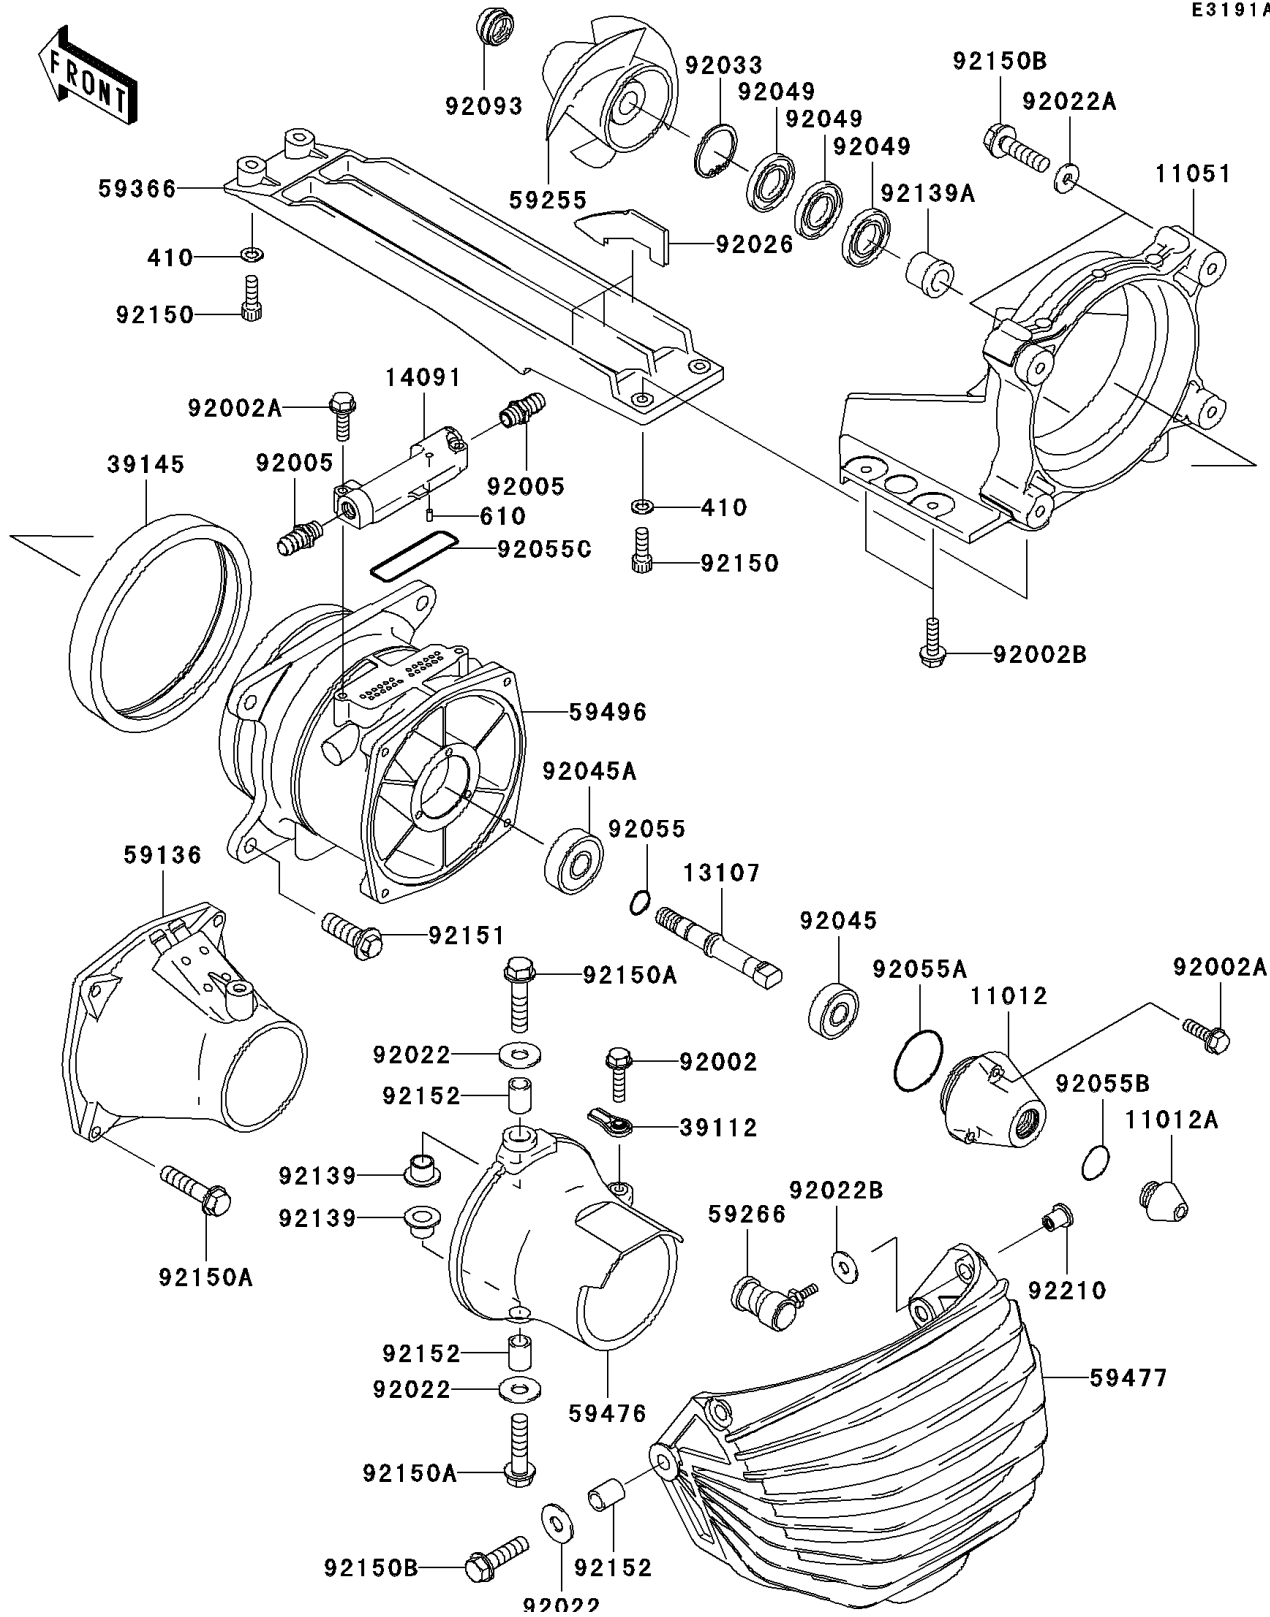

# 2005 STX-15F

## PARTS DIAGRAM

### Jet Pump(A2)

E3191A

## PARTS LIST

Jet Pump(A2)

**Kawasaki**

Let the Good Times Roll®

**ITEM NAME**

**PART NUMBER**

**QUANTITY**

---