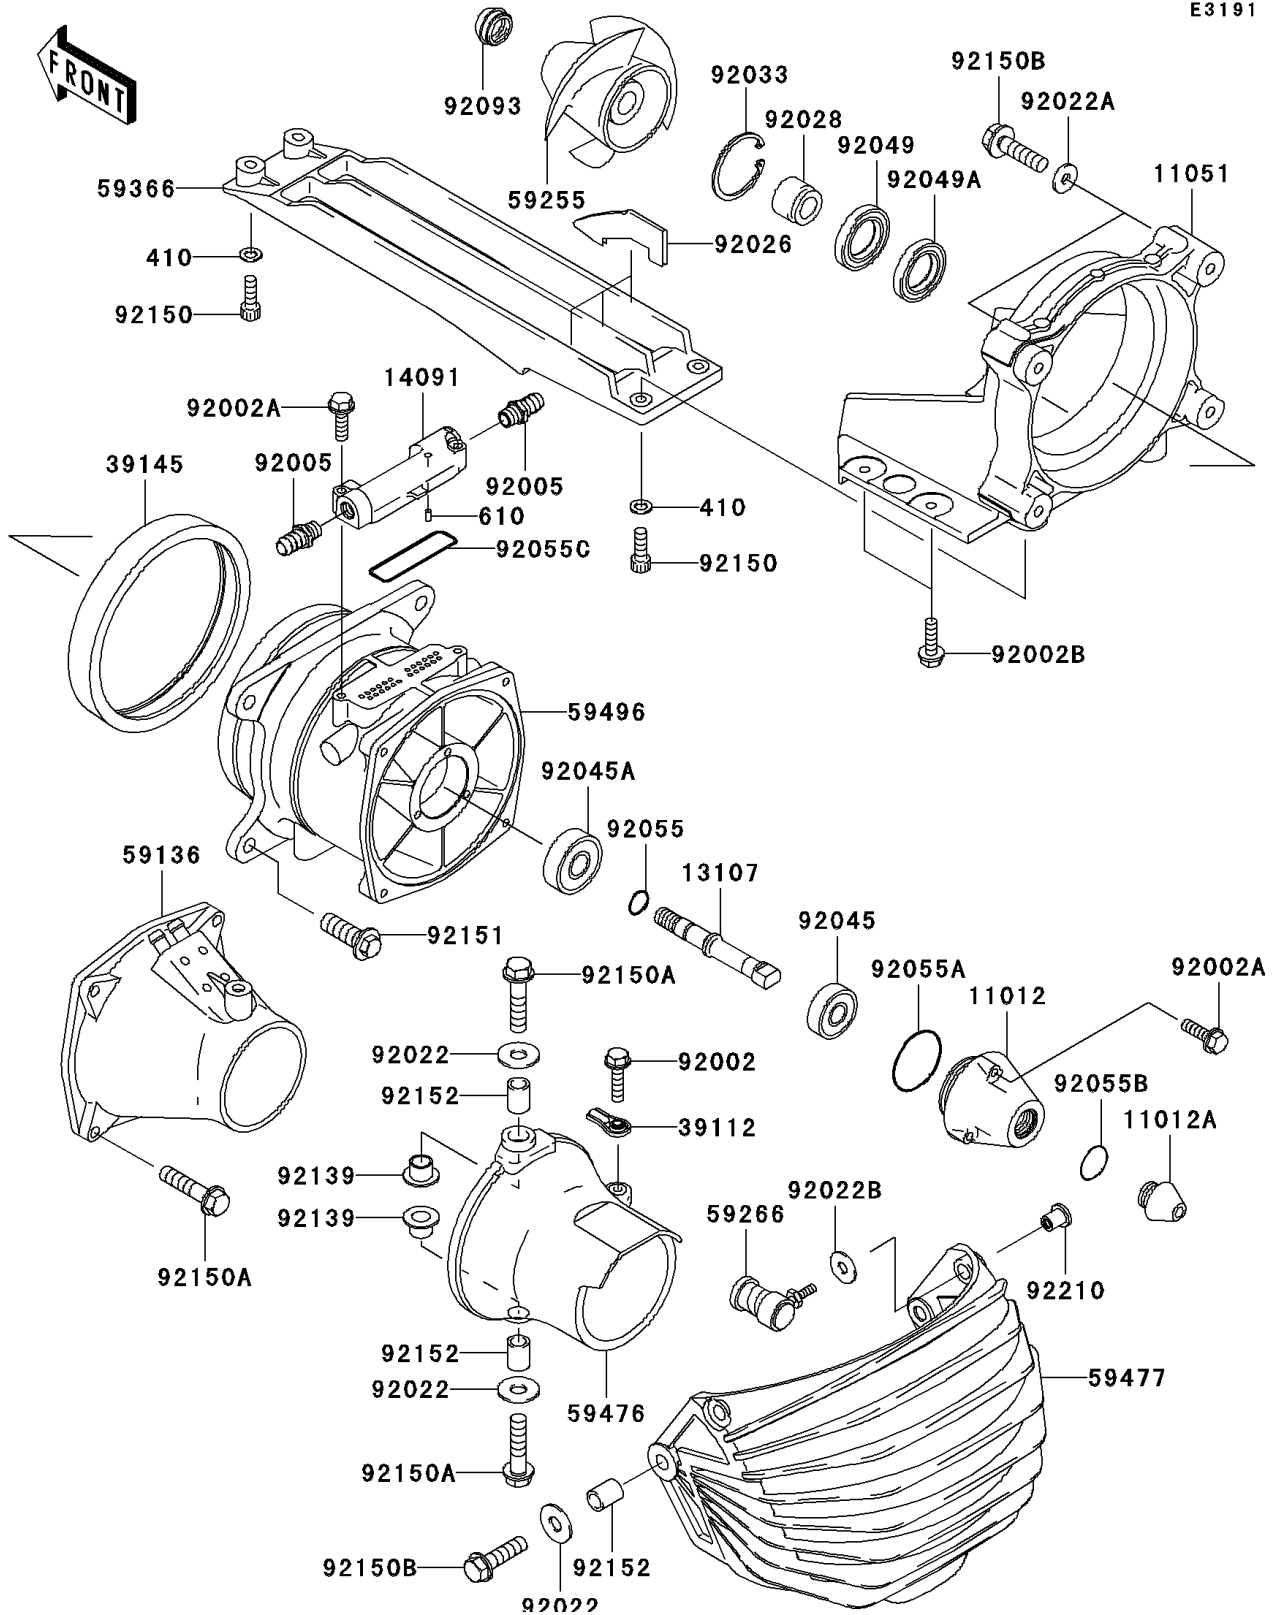

2005 STX-15F

PARTS DIAGRAM

Jet Pump(A1)

E3191

2005 STX-15F

PARTS LIST

Jet Pump(A1)

Kawasaki

Let the Good Times Roll®

ITEM NAME

PART NUMBER

QUANTITY
