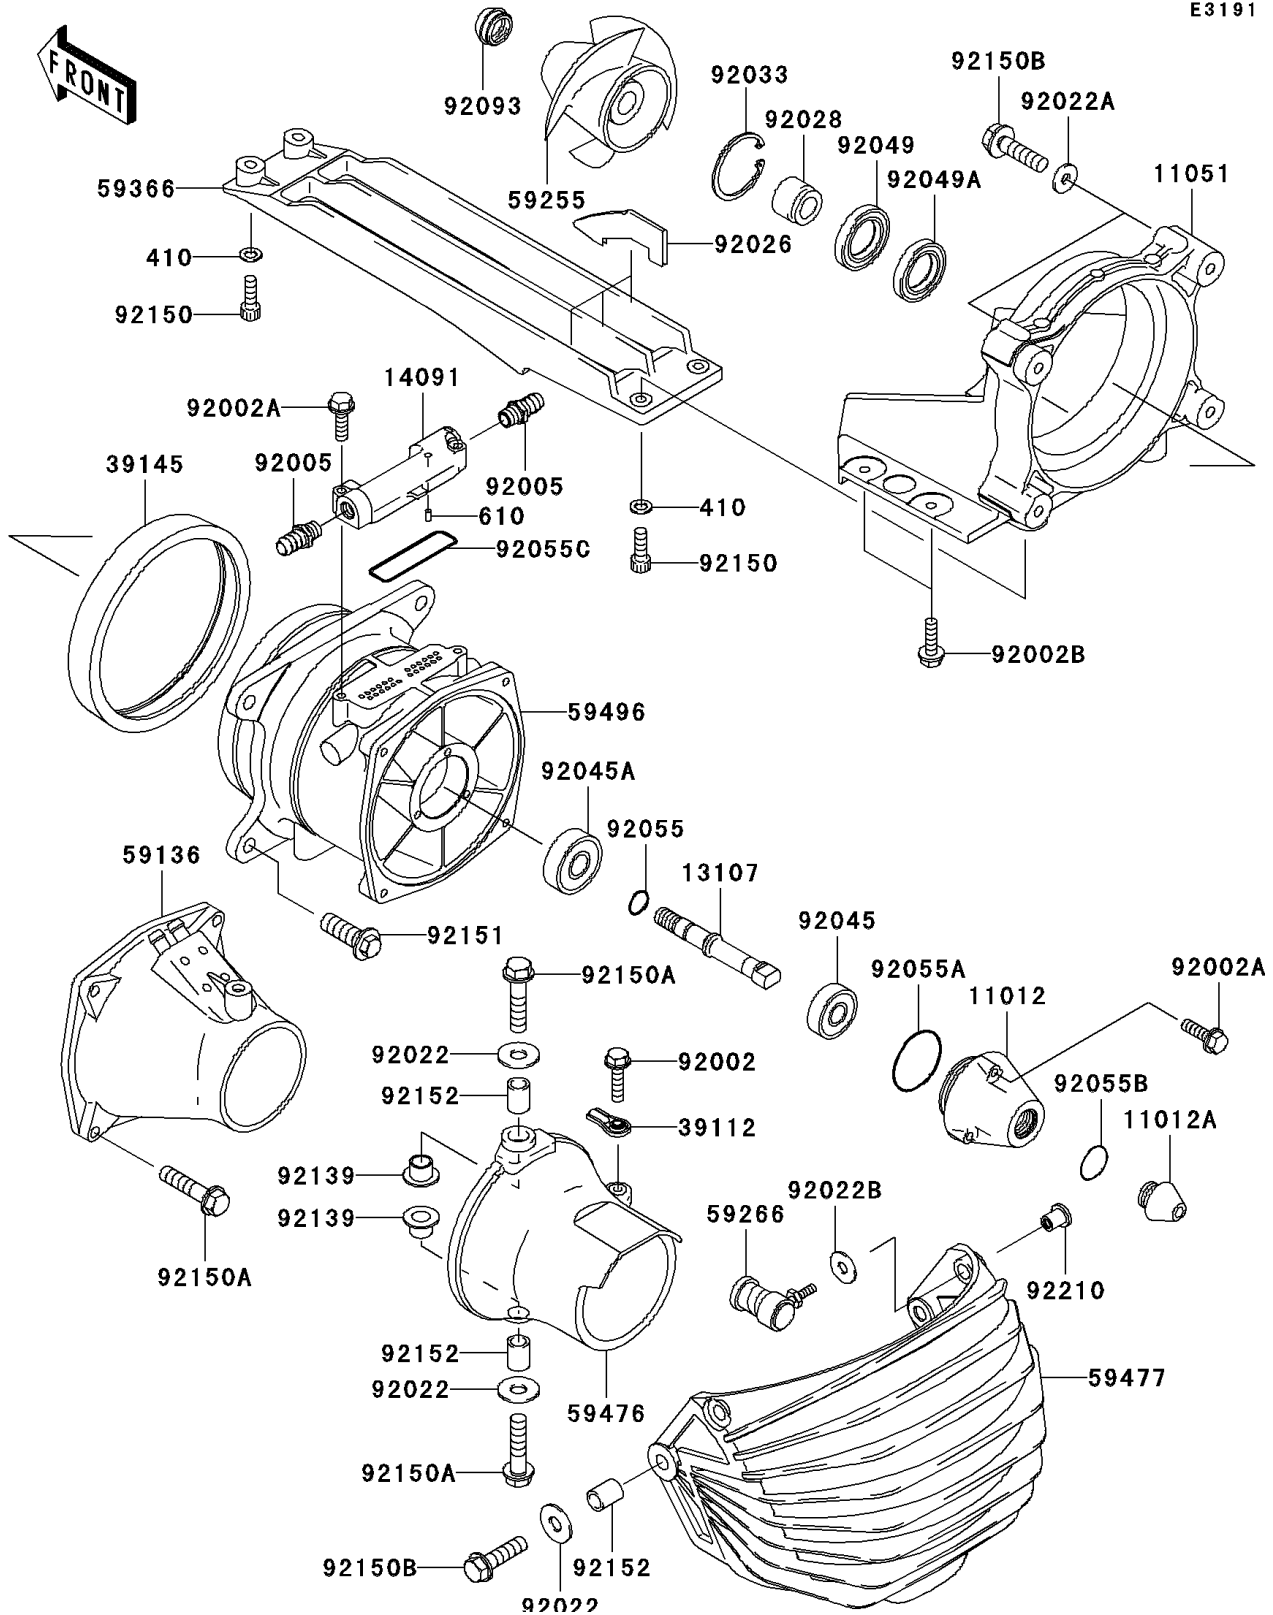

2004 STX-15F

PARTS DIAGRAM

Jet Pump(A1)

E3191

2004 STX-15F

PARTS LIST

Jet Pump(A1)

ITEM NAME

PART NUMBER

QUANTITY
