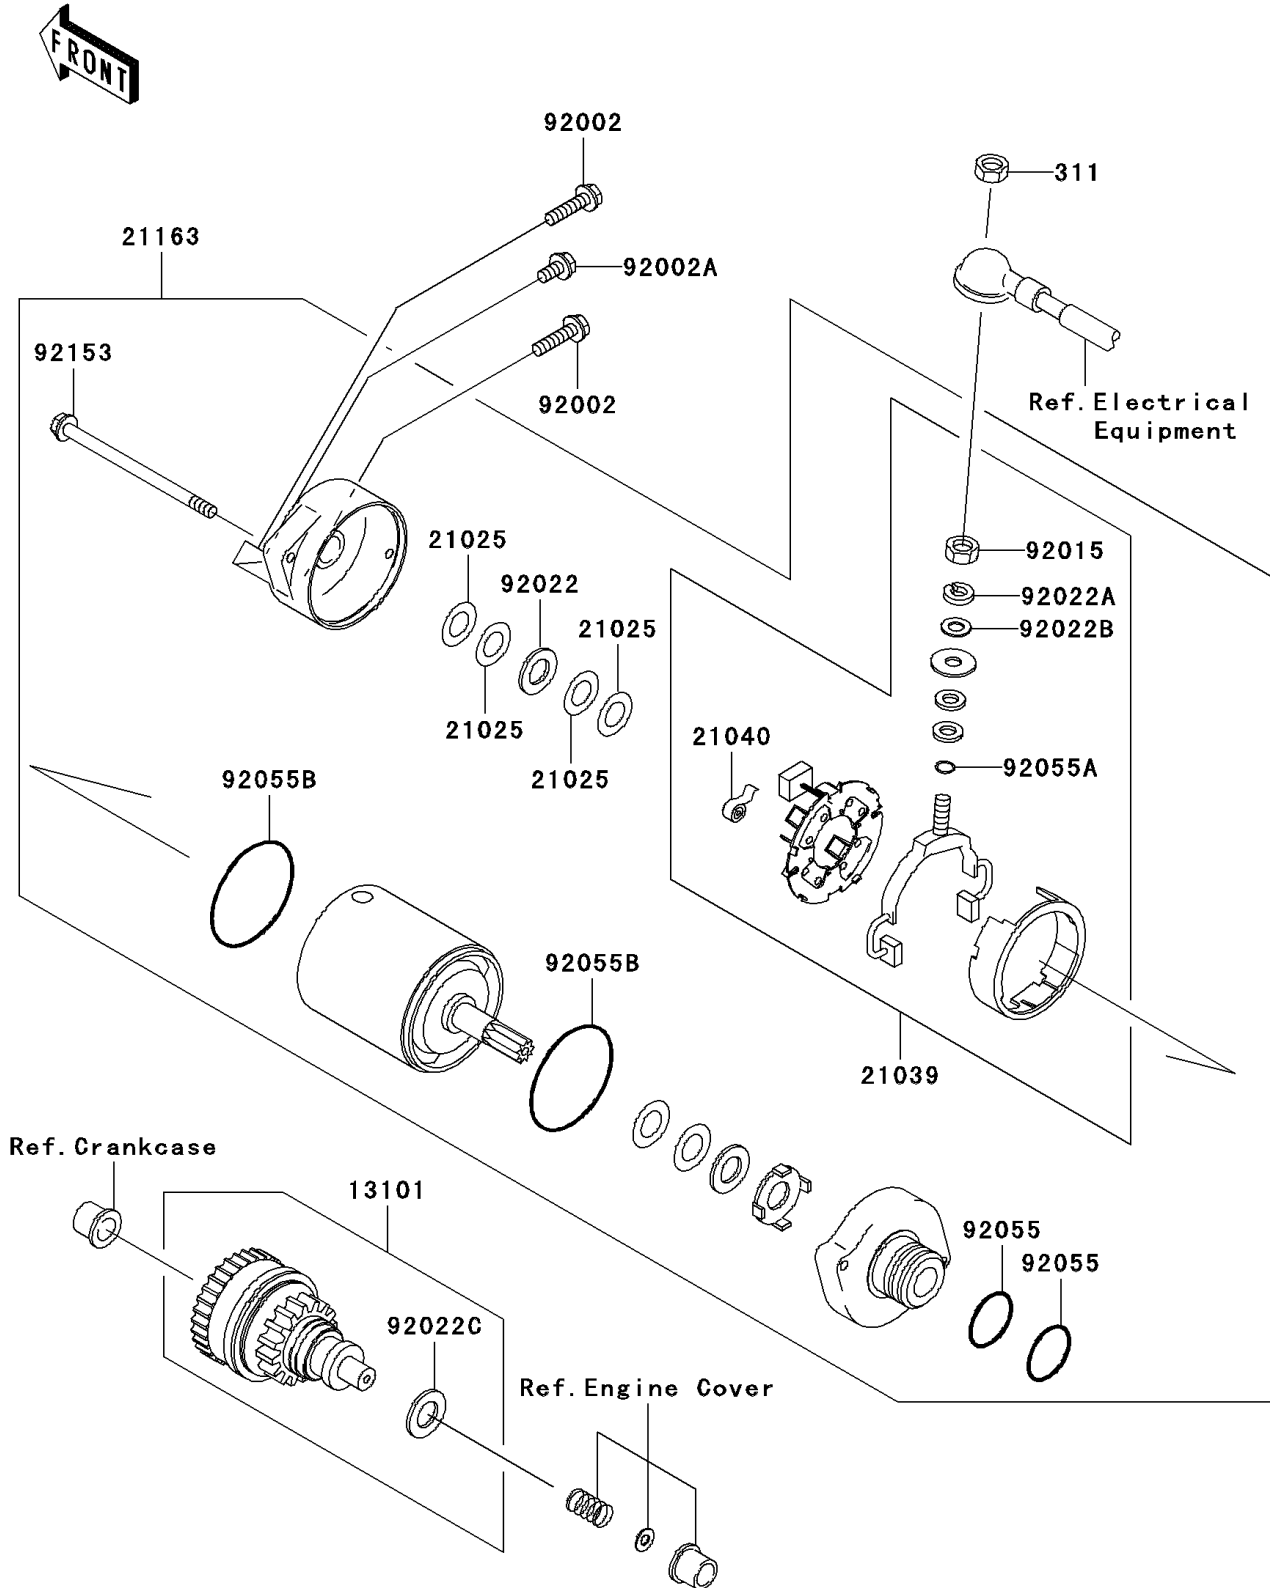

2005 STX-15F

PARTS DIAGRAM

Starter Motor

E1840

2005 STX-15F

PARTS LIST

Starter Motor

Kawasaki

Let the Good Times Roll®

ITEM NAME

PART NUMBER

QUANTITY
