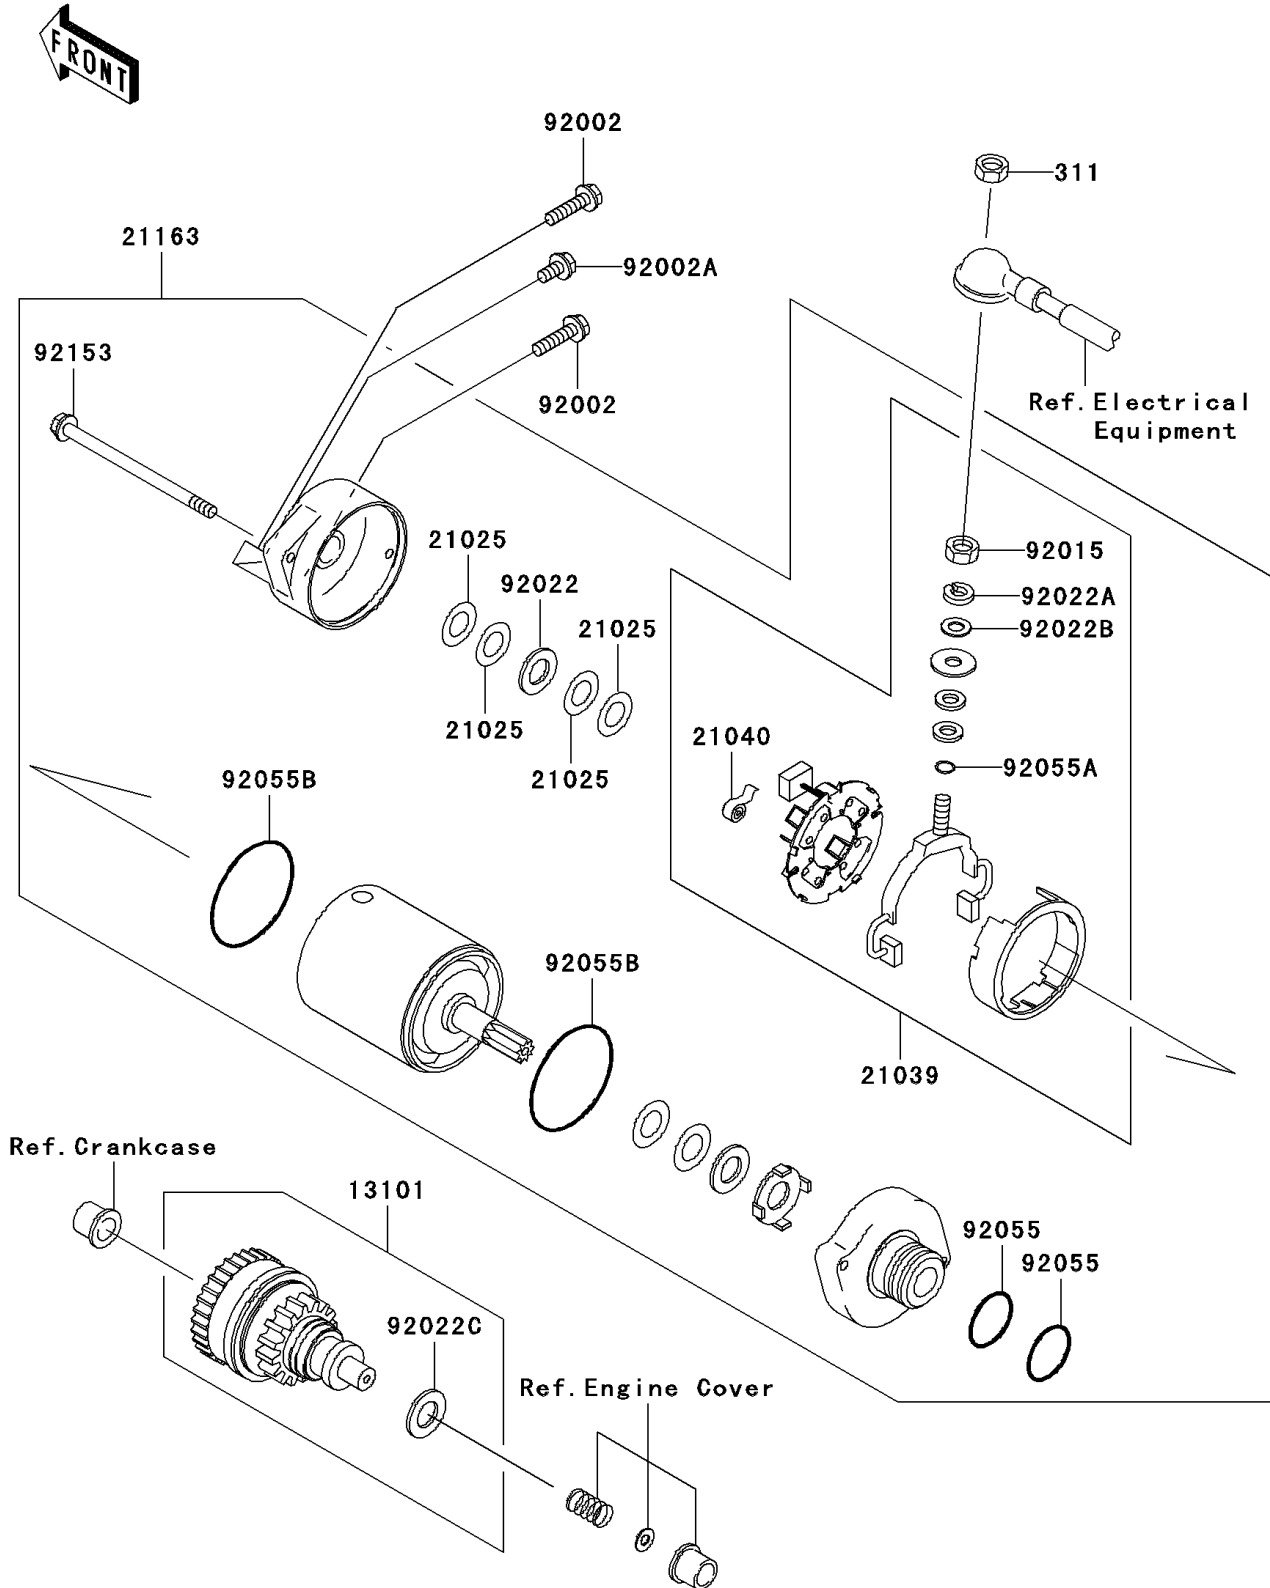

2004 STX-15F

PARTS DIAGRAM

Starter Motor

E1840

2004 STX-15F

PARTS LIST

Starter Motor

ITEM NAME	PART NUMBER	QUANTITY
GEAR-ASSY (Ref # 13101)	13101-3710	1
WASHER,9.1X18X0.2 (Ref # 21025)	21025-011	AR
BRUSH,CARBON (Ref # 21039)	21039-3703	1
SPRING-BRUSH (Ref # 21040)	21040-1055	4
STARTER-ELECTRIC (Ref # 21163)	21163-3720	1
BOLT,6X25 (Ref # 92002)	92002-3714	2
BOLT,6X12 (Ref # 92002A)	92002-3763	1
NUT,6MM (Ref # 92015)	92015-3710	1
WASHER,9.1X18X0.8 (Ref # 92022)	92022-1132	1
WASHER,6MM (Ref # 92022A)	92022-3711	1
WASHER,6MM (Ref # 92022B)	92022-3713	1
WASHER,12X24X1.0 (Ref # 92022C)	92022-3731	1
RING-O (Ref # 92055)	92055-1276	2
RING-O,4.5X2.0 (Ref # 92055A)	92055-1370	1
RING-O,STARTER MOTOR (Ref # 92055B)	92055-1381	2
BOLT,STARTER (Ref # 92153)	92153-3712	2
NUT-HEX,6MM (Ref # 311)	311R0600	1